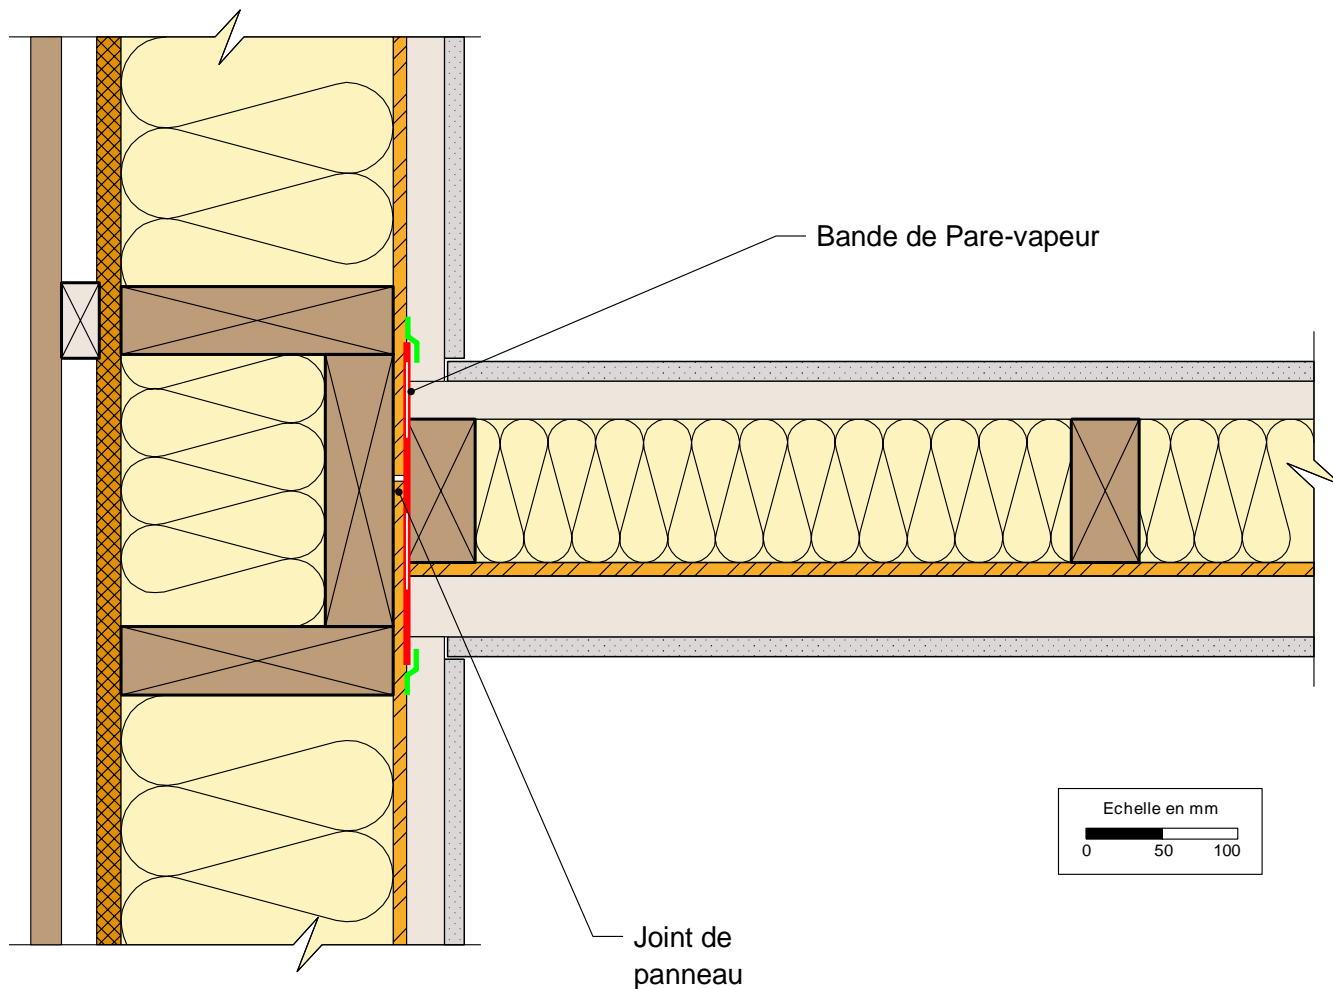

COMPLEMENT LEGENDE

 Bande adhésive

MUR EXTERIEUR TYPE 10: Isolant en âme - voile travaillant intérieur sans film pare-vapeur

Détail liaison mur intérieur porteur avec mur extérieur - Variante

02/05/2016

ME10-26

Vue en coupe horizontale

Ech 1/5

Il est rappelé à l'utilisateur qui consulte le site et utilise les informations qu'il contient, qu'il doit les utiliser sous sa seule responsabilité en vérifiant leur pertinence, leur cohérence et leur non obsolescence.