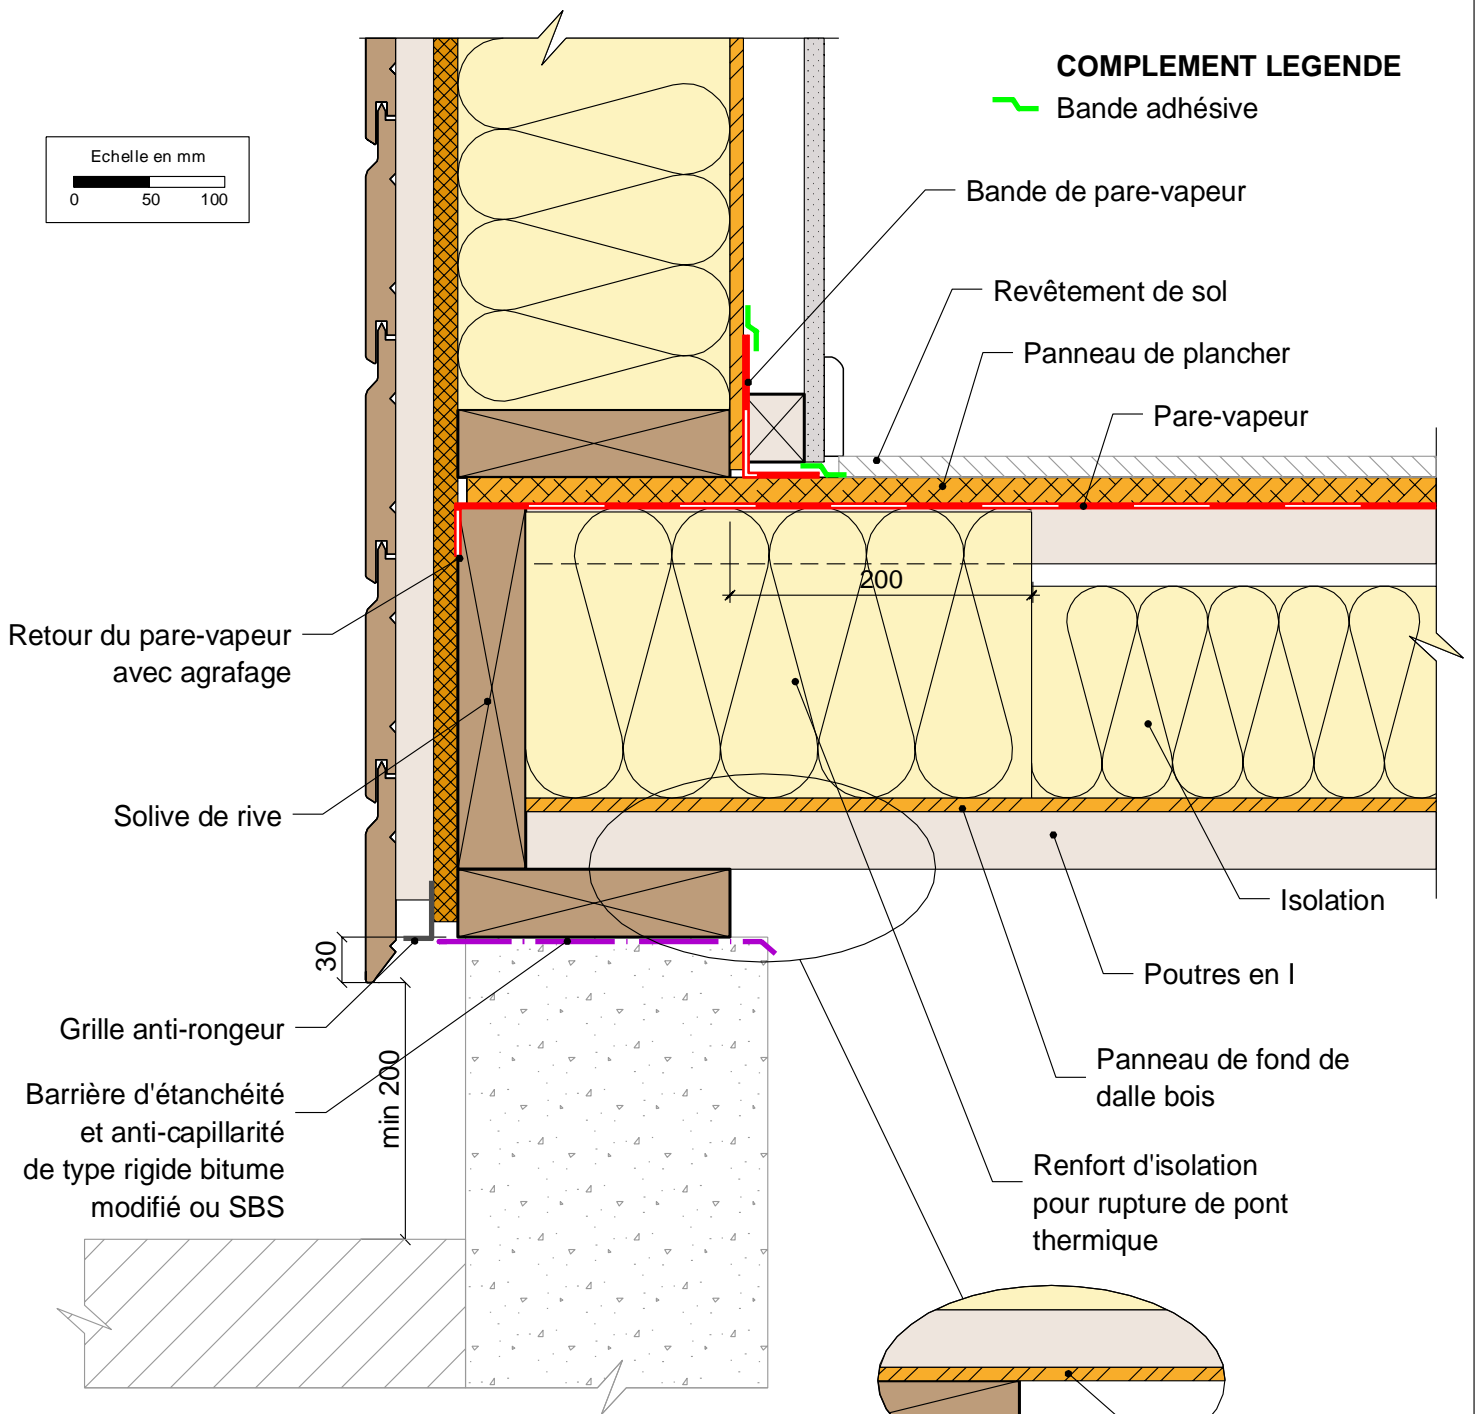

COMPLEMENT LEGENDE

 Bande adhésive

Bande de pare-vapeur

Revêtement de sol

Panneau de plancher

Pare-vapeur

Isolation

Poutres en I

Panneau de fond de dalle bois

Renfort d'isolation pour rupture de pont thermique

Pose du panneau si préfabrication

MUR EXTERIEUR TYPE 10: Isolant en âme - voile travaillant intérieur sans film pare-vapeur

Détail pied de mur sur dalle bois avec poutres en I

Cas de poutres en I perpendiculaires au mur

02/05/2016

ME10-05

Vue en coupe verticale

Ech 1/5

Il est rappelé à l'utilisateur qui consulte le site et utilise les informations qu'il contient, qu'il doit les utiliser sous sa seule responsabilité en vérifiant leur pertinence, leur cohérence et leur non obsolescence.