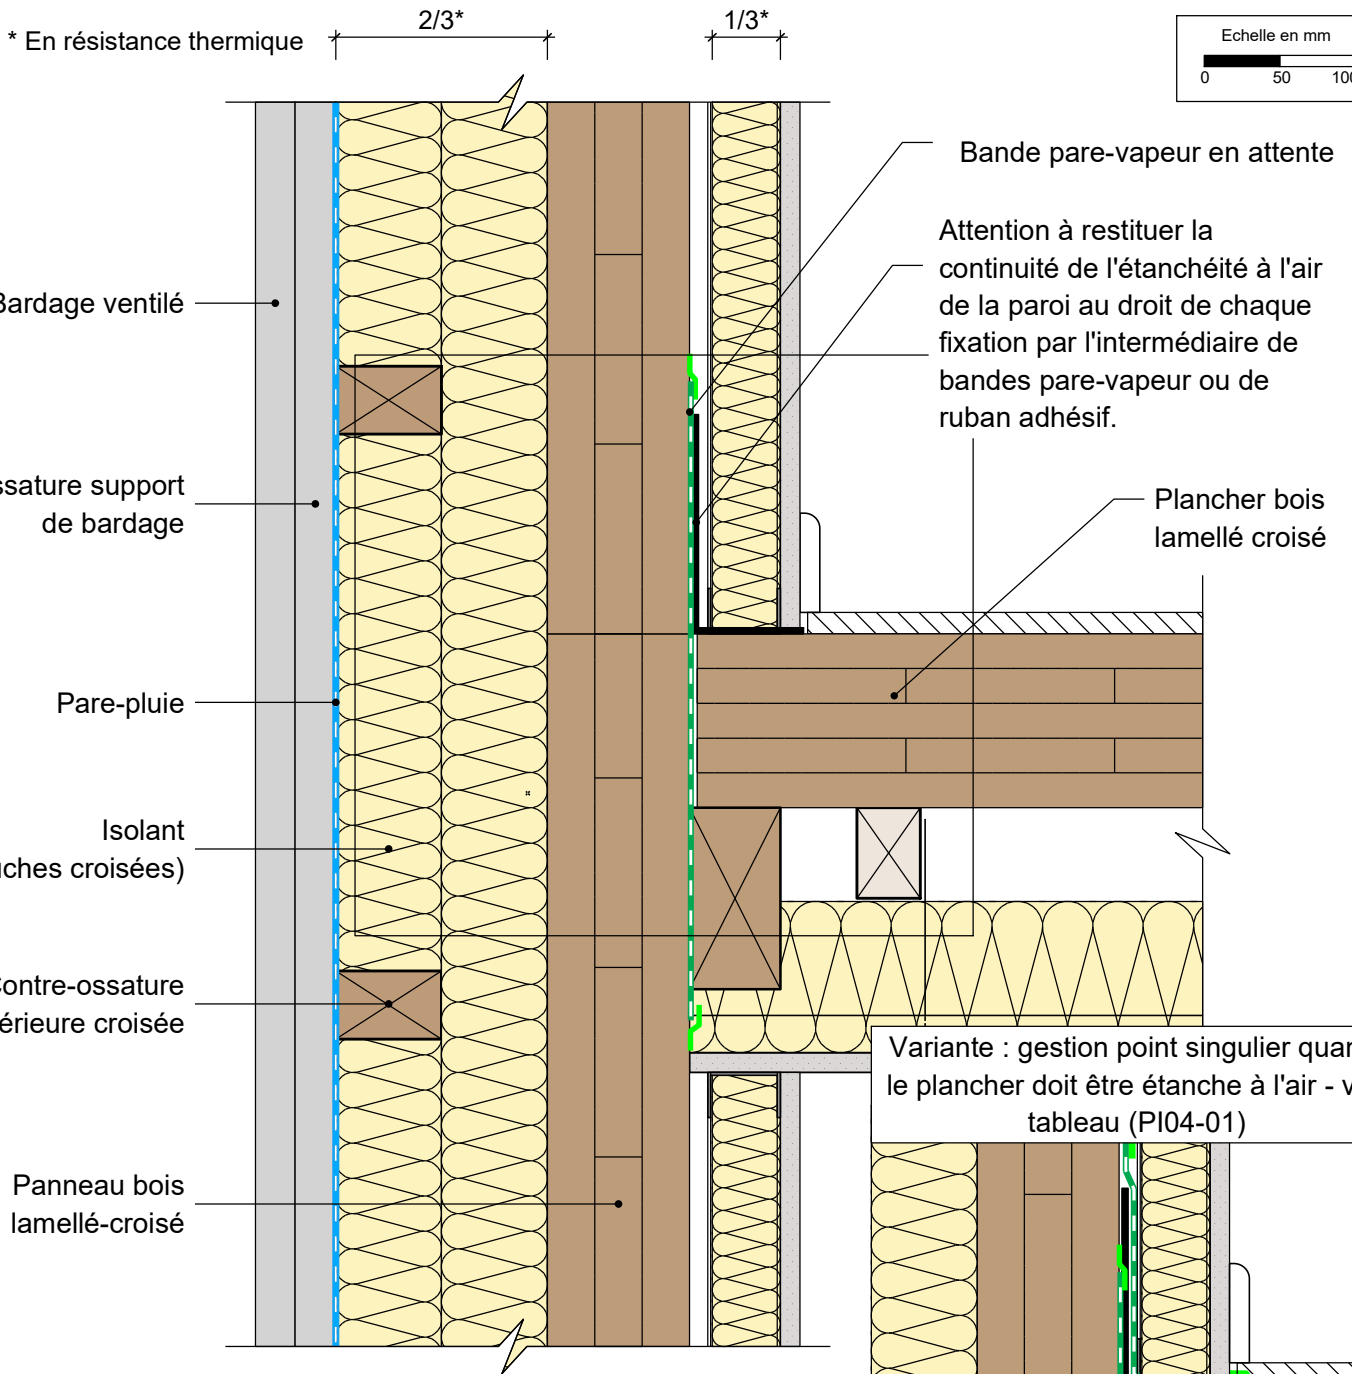

PLANCHER INTERMEDIAIRE TYPE 4

Plancher en bois lamellé-croisé Détail jonction plancher CLT / mur CLT sur muraille

COMPLEMENT LEGENDE

-  Calfeutrement
-  Cale
-  Bande pare-vapeur rapportée
-  Bande adhésive

20/02/2025

PI04-10

Vue en coupe verticale

Ech 1/5

Il est rappelé à l'utilisateur qui consulte le site et utilise les informations qu'il contient, qu'il doit les utiliser sous sa seule responsabilité en vérifiant leur pertinence, leur cohérence et leur non obsolescence.