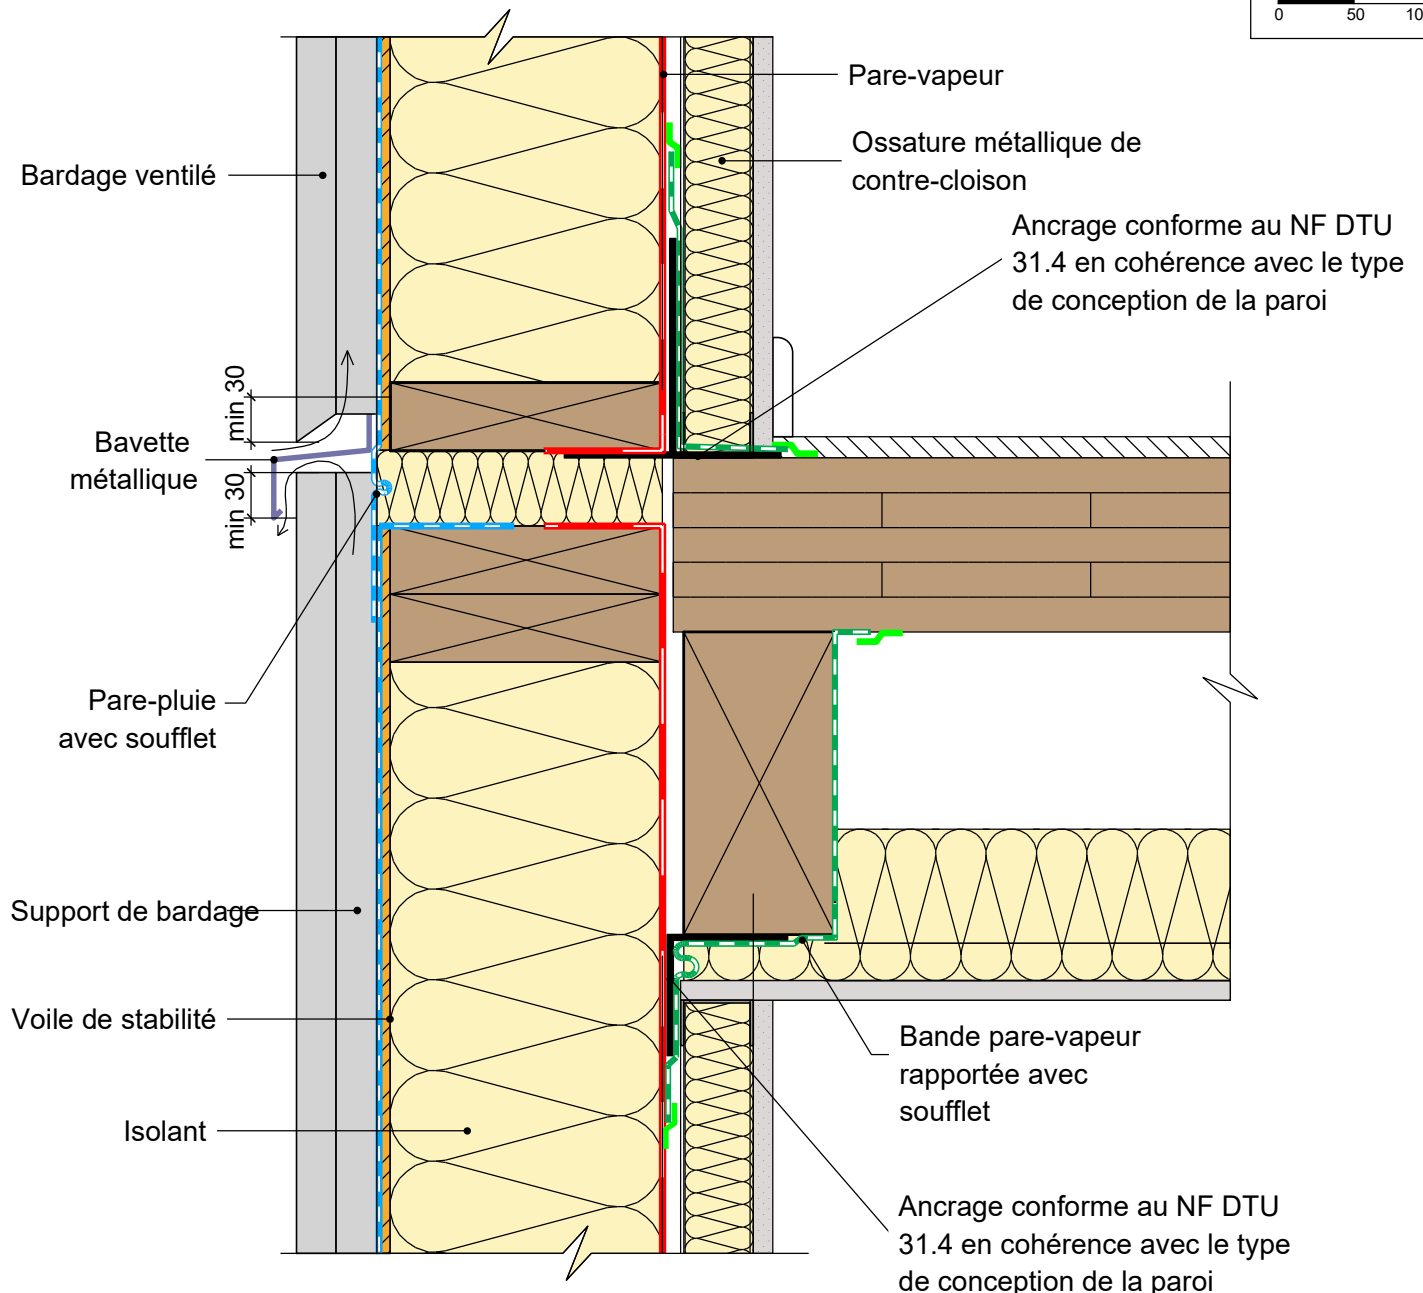

PLANCHER INTERMEDIAIRE TYPE 4

Plancher en bois lamellé-croisé

Détail jonction plancher CLT / façade ossature bois avec appuis multiples

COMPLEMENT LEGENDE

-  Calfeutrement
-  Cale
-  Pare-vapeur
-  Pare-pluie
-  Bande pare-vapeur rapportée
-  Bande adhésive

20/02/2025

PI04-08

Vue en coupe verticale

Ech 1/5

Il est rappelé à l'utilisateur qui consulte le site et utilise les informations qu'il contient, qu'il doit les utiliser sous sa seule responsabilité en vérifiant leur pertinence, leur cohérence et leur non obsolescence.