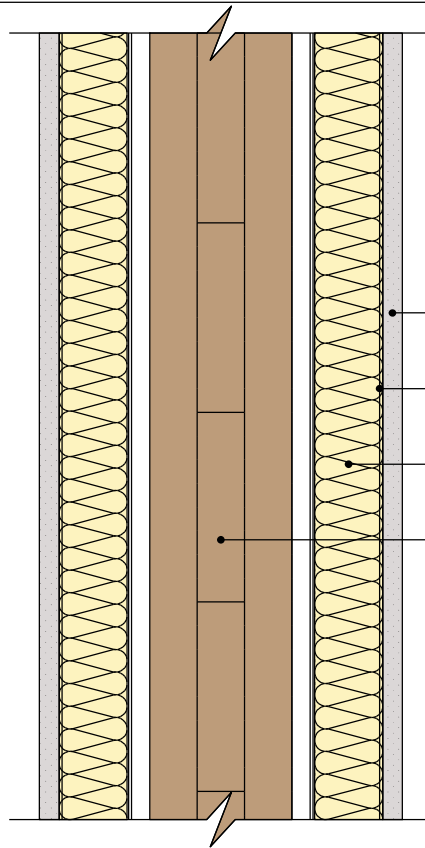

# MUR PORTEUR INTERIEUR TYPE 5

## Mur panneau bois lamellé-croisé

Partie courante

Coupe verticale

- Parement mural intérieur
- Ossature métallique de contre-cloison
- Isolant
- Panneau en bois lamellé-croisé

Coupe verticale

20/02/2025

MI05-02

Vues en coupe verticale et horizontale

Ech 1/5

Il est rappelé à l'utilisateur qui consulte le site et utilise les informations qu'il contient, qu'il doit les utiliser sous sa seule responsabilité en vérifiant leur pertinence, leur cohérence et leur non obsolescence.