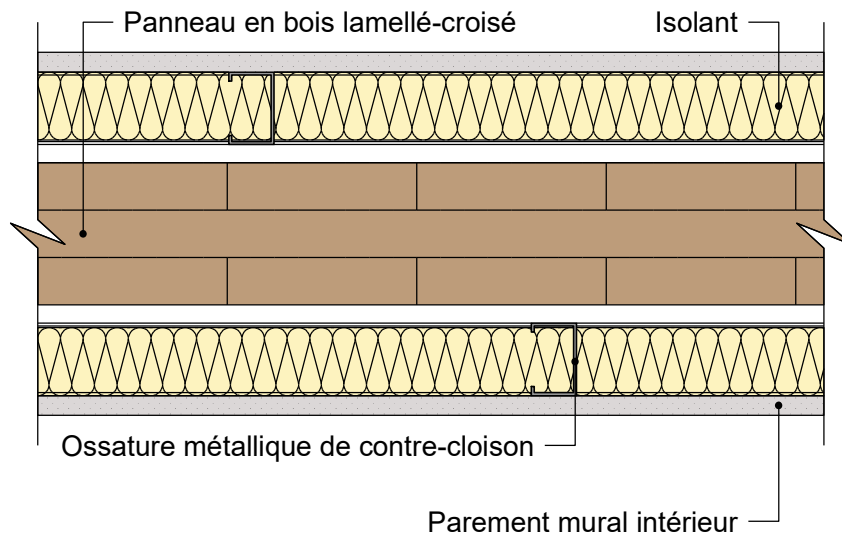

# MUR PORTEUR INTERIEUR TYPE 5

## Mur panneau bois lamellé-croisé

Partie courante

Coupe verticale

- Parement mural intérieur
- Ossature métallique de contre-cloison
- Isolant
- Panneau en bois lamellé-croisé

Coupe verticale

20/02/2025

MI05-02

Vues en coupe verticale et horizontale

Ech 1/5

Il est rappelé à l'utilisateur qui consulte le site et utilise les informations qu'il contient, qu'il doit les utiliser sous sa seule responsabilité en vérifiant leur pertinence, leur cohérence et leur non obsolescence.