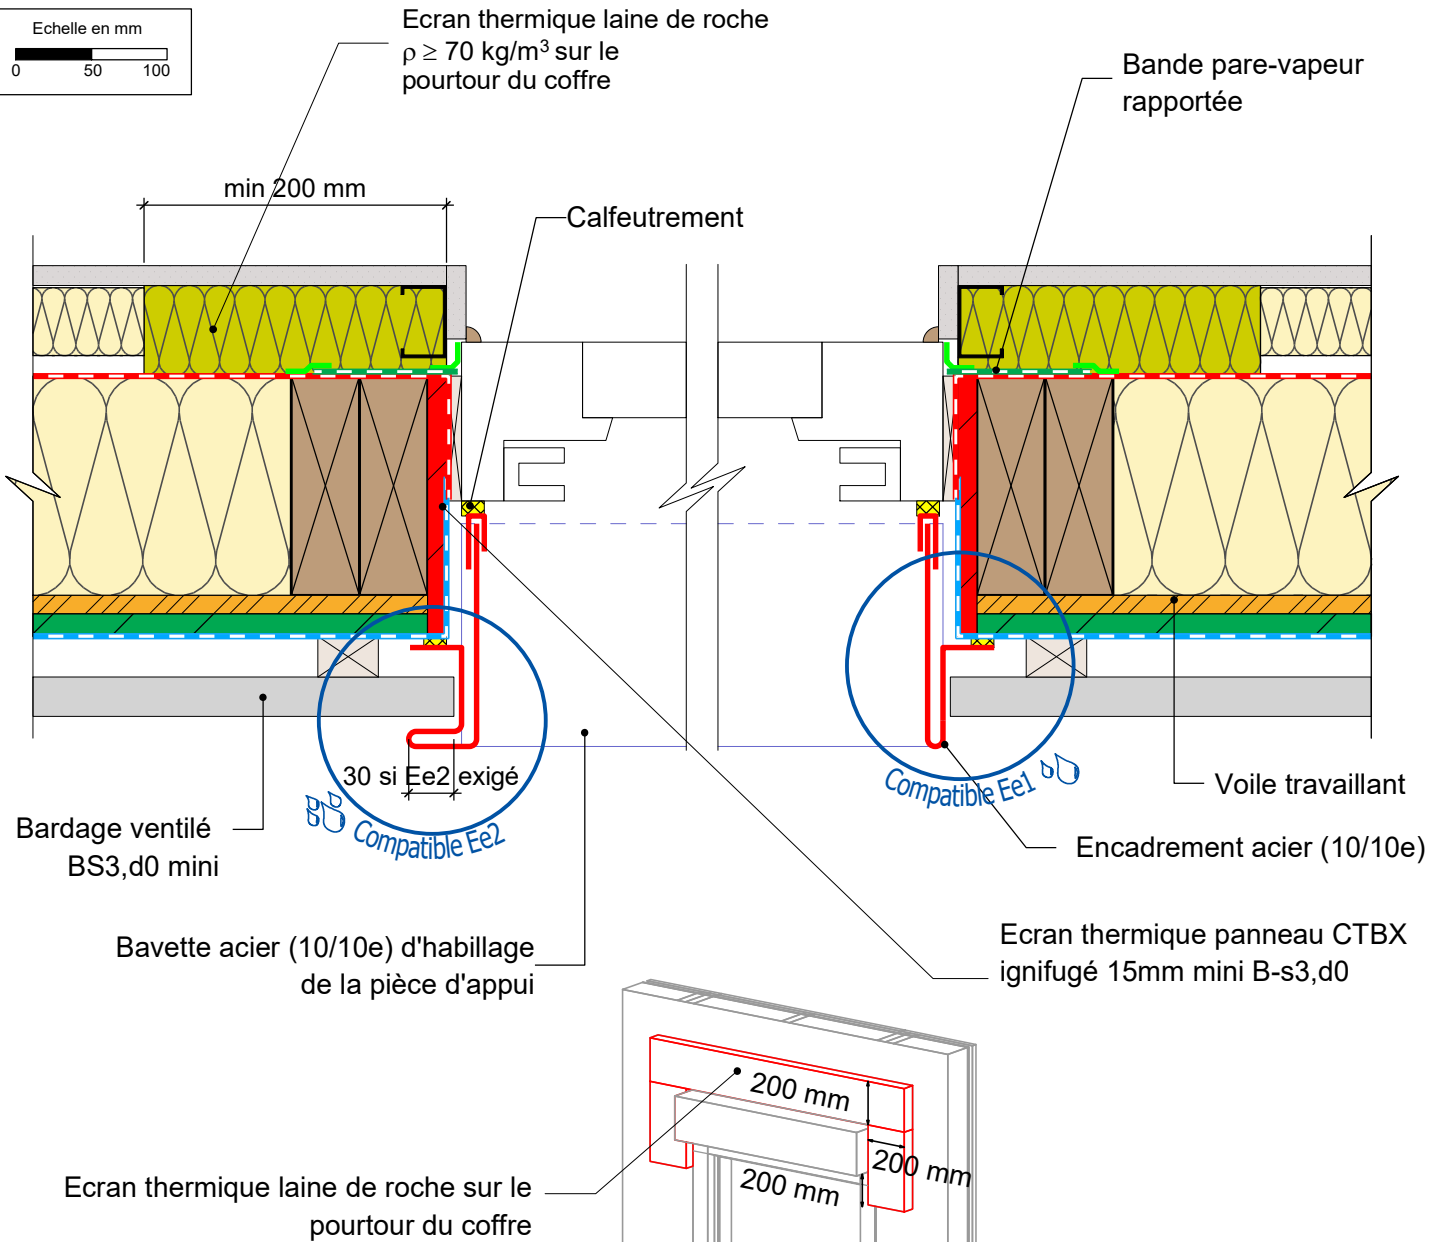

MUR EXTERIEUR

pour exigences globales feu façade - écran thermique CTBX ignifugé

Détail sur menuiserie avec coffre de volet roulant

COMPLEMENT LEGENDE

- Calfeutrement
- Cale
- Pare-vapeur
- Pare-pluie
- Bande adhésive

20/02/2025

MEF03-15

Vue en coupe horizontale

Ech 1/5

Il est rappelé à l'utilisateur qui consulte le site et utilise les informations qu'il contient, qu'il doit les utiliser sous sa seule responsabilité en vérifiant leur pertinence, leur cohérence et leur non obsolescence.