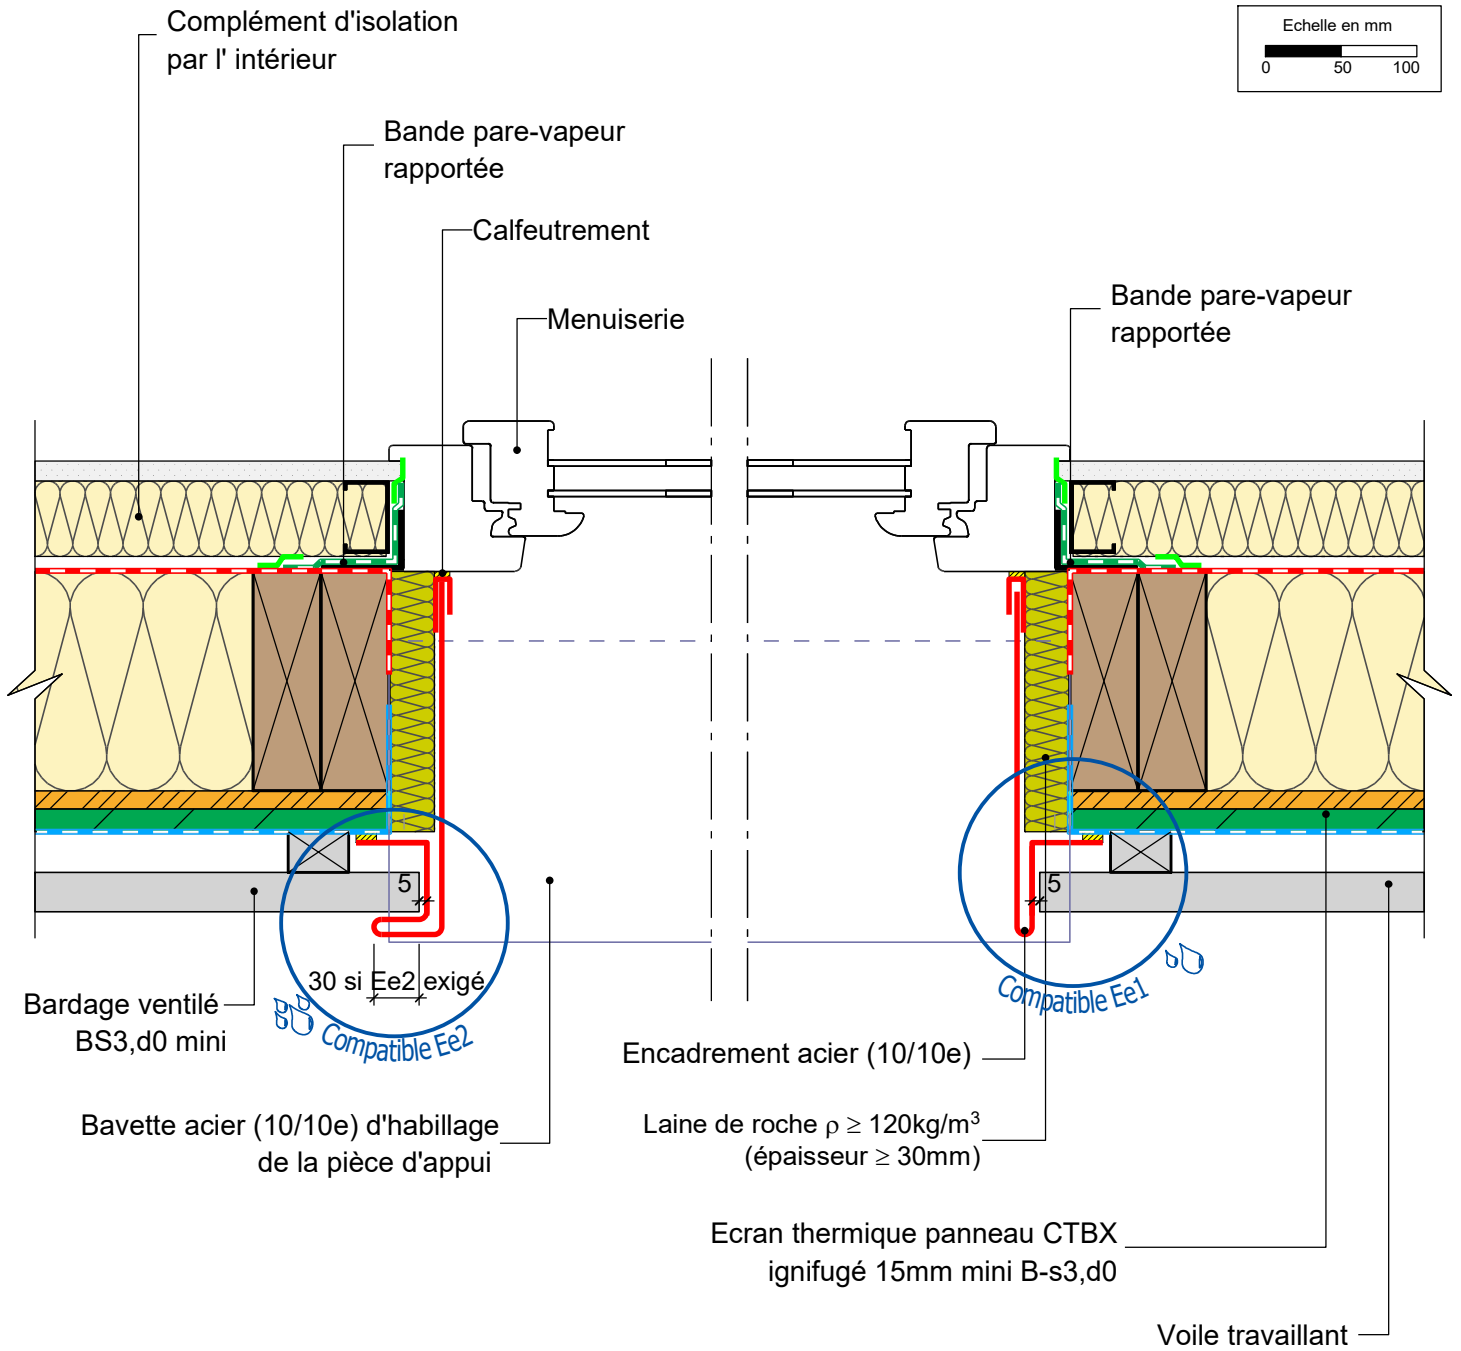

# MUR EXTERIEUR

pour exigences globales feu façade - écran thermique CTBX ignifugé

Détail sur menuiserie avec embrasures laine de roche + encadrement acier

## COMPLEMENT LEGENDE

-  Calfeutrement
-  Cale
-  Pare-vapeur
-  Pare-pluie
-  Bande adhésive

20/02/2025

MEF03-13

Vue en coupe horizontale

Ech 1/5

Il est rappelé à l'utilisateur qui consulte le site et utilise les informations qu'il contient, qu'il doit les utiliser sous sa seule responsabilité en vérifiant leur pertinence, leur cohérence et leur non obsolescence.