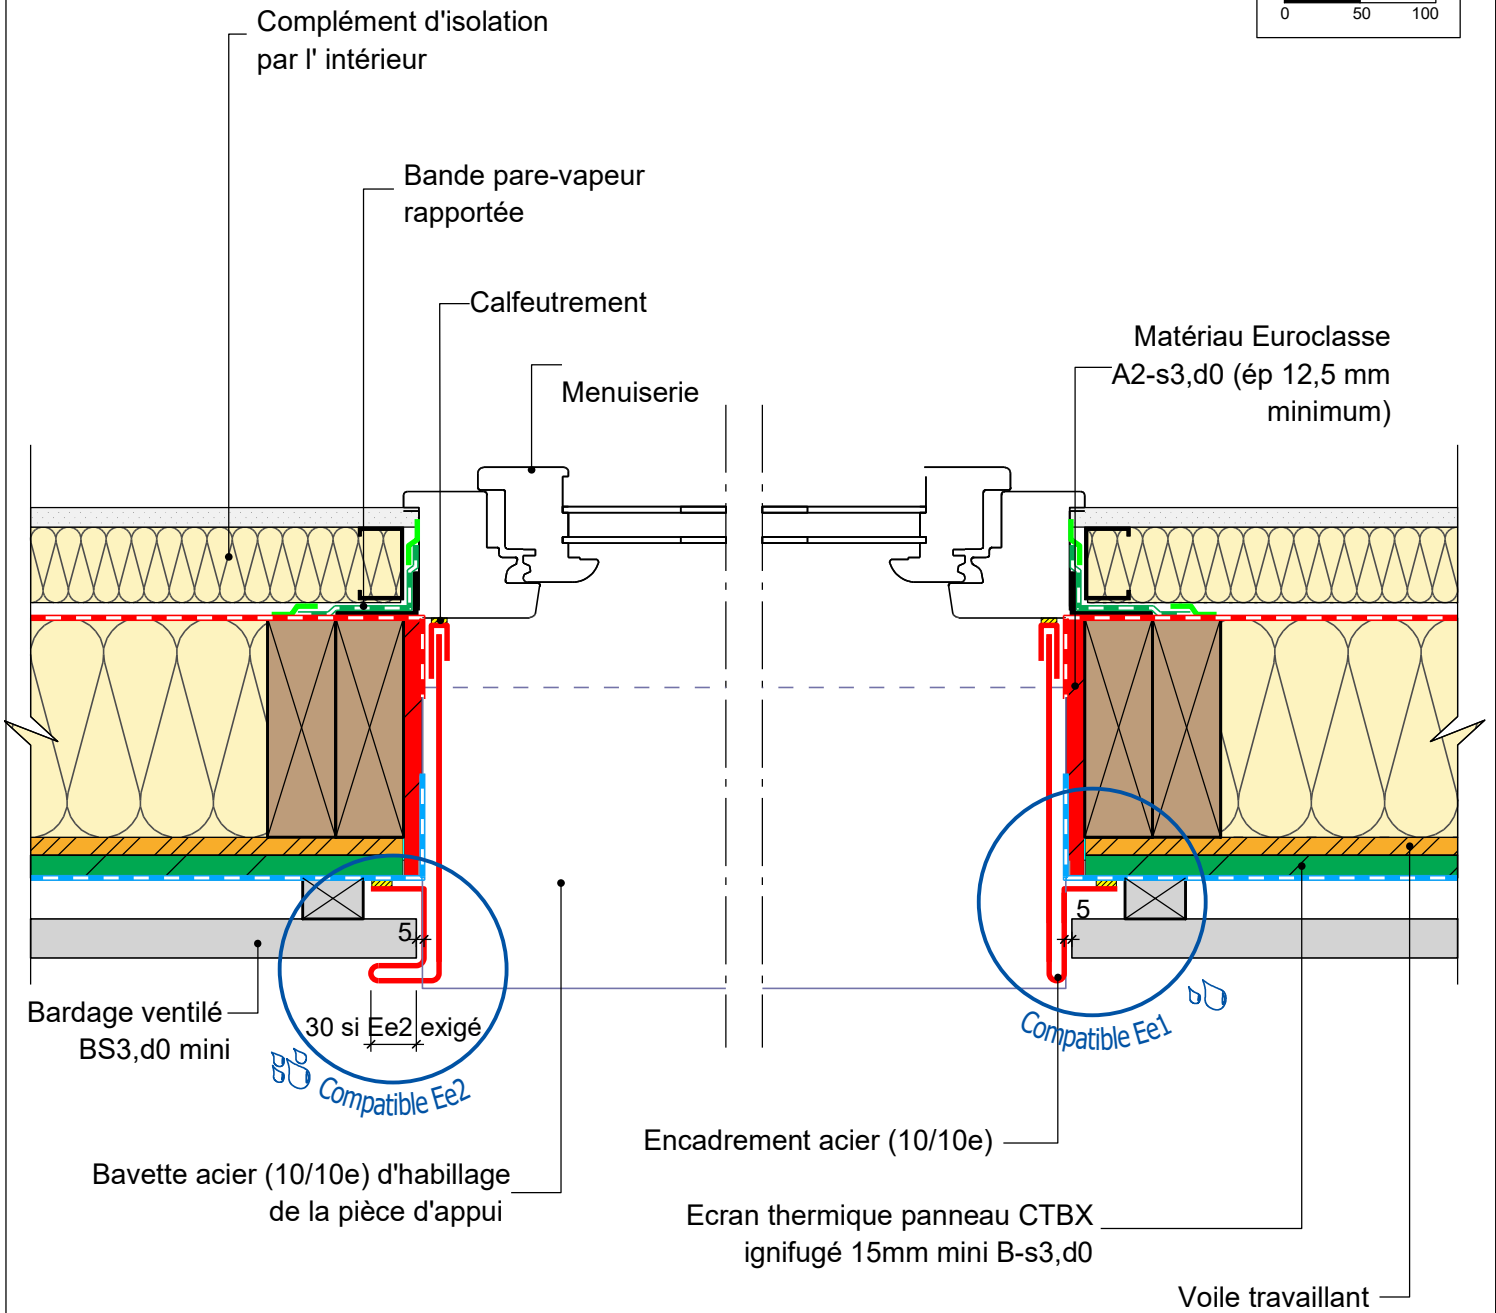

MUR EXTERIEUR

pour exigences globales feu façade - écran thermique CTBX ignifugé

Détail sur menuiserie avec embrasures matériaux A2-s3,d0 + encadrement acier

COMPLEMENT LEGENDE

- Calfeutrement
- Cale
- Pare-vapeur
- Pare-pluie
- Bande adhésive

20/02/2025

MEF03-11

Vue en coupe horizontale

Ech 1/5

www.catalogue-bois-construction.fr