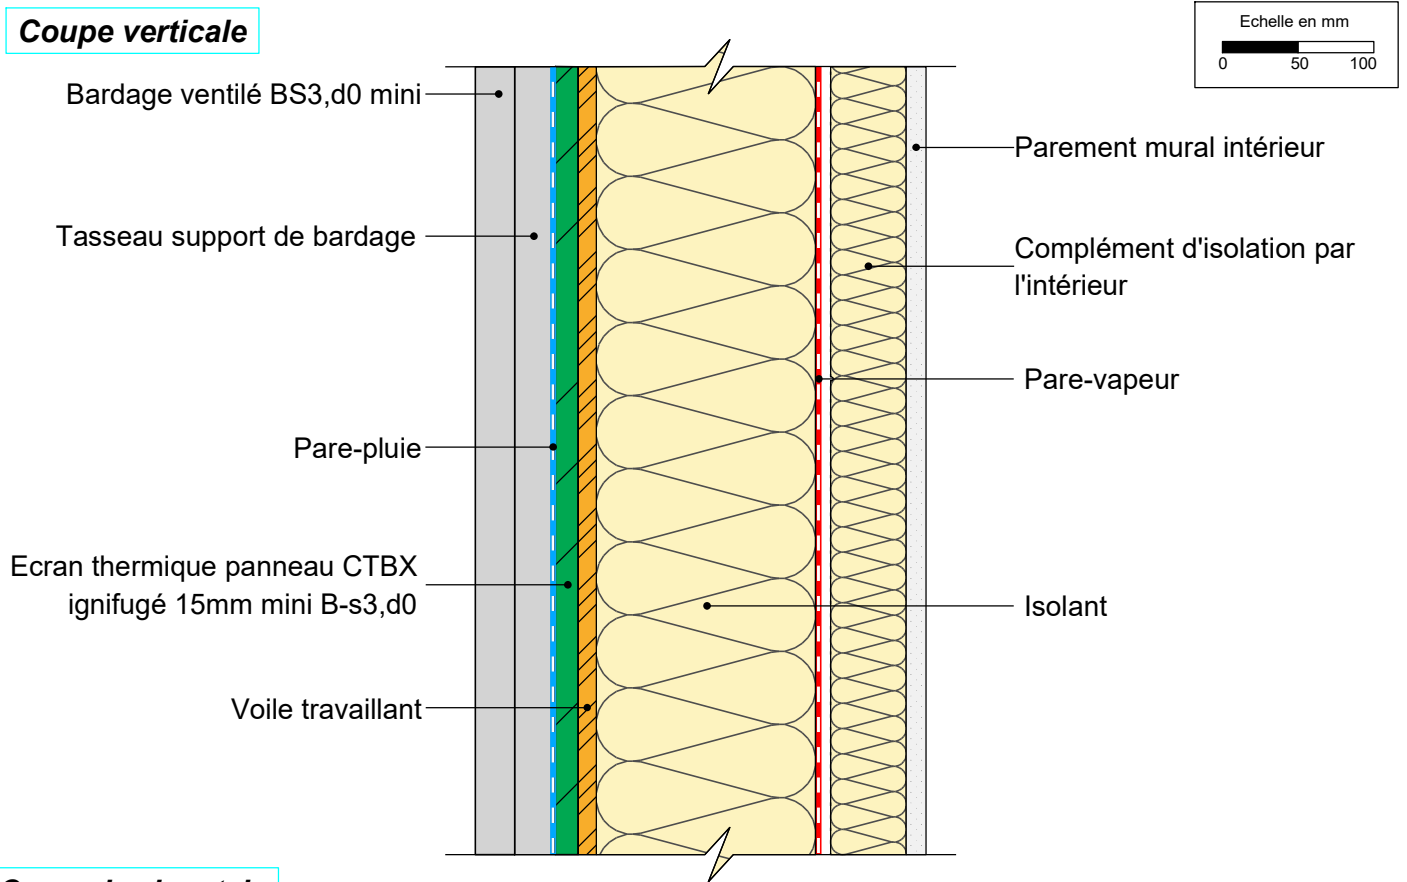

MUR EXTERIEUR

pour exigences globales feu façade - écran thermique CTBX ignifugé

Partie courante

Coupe verticale