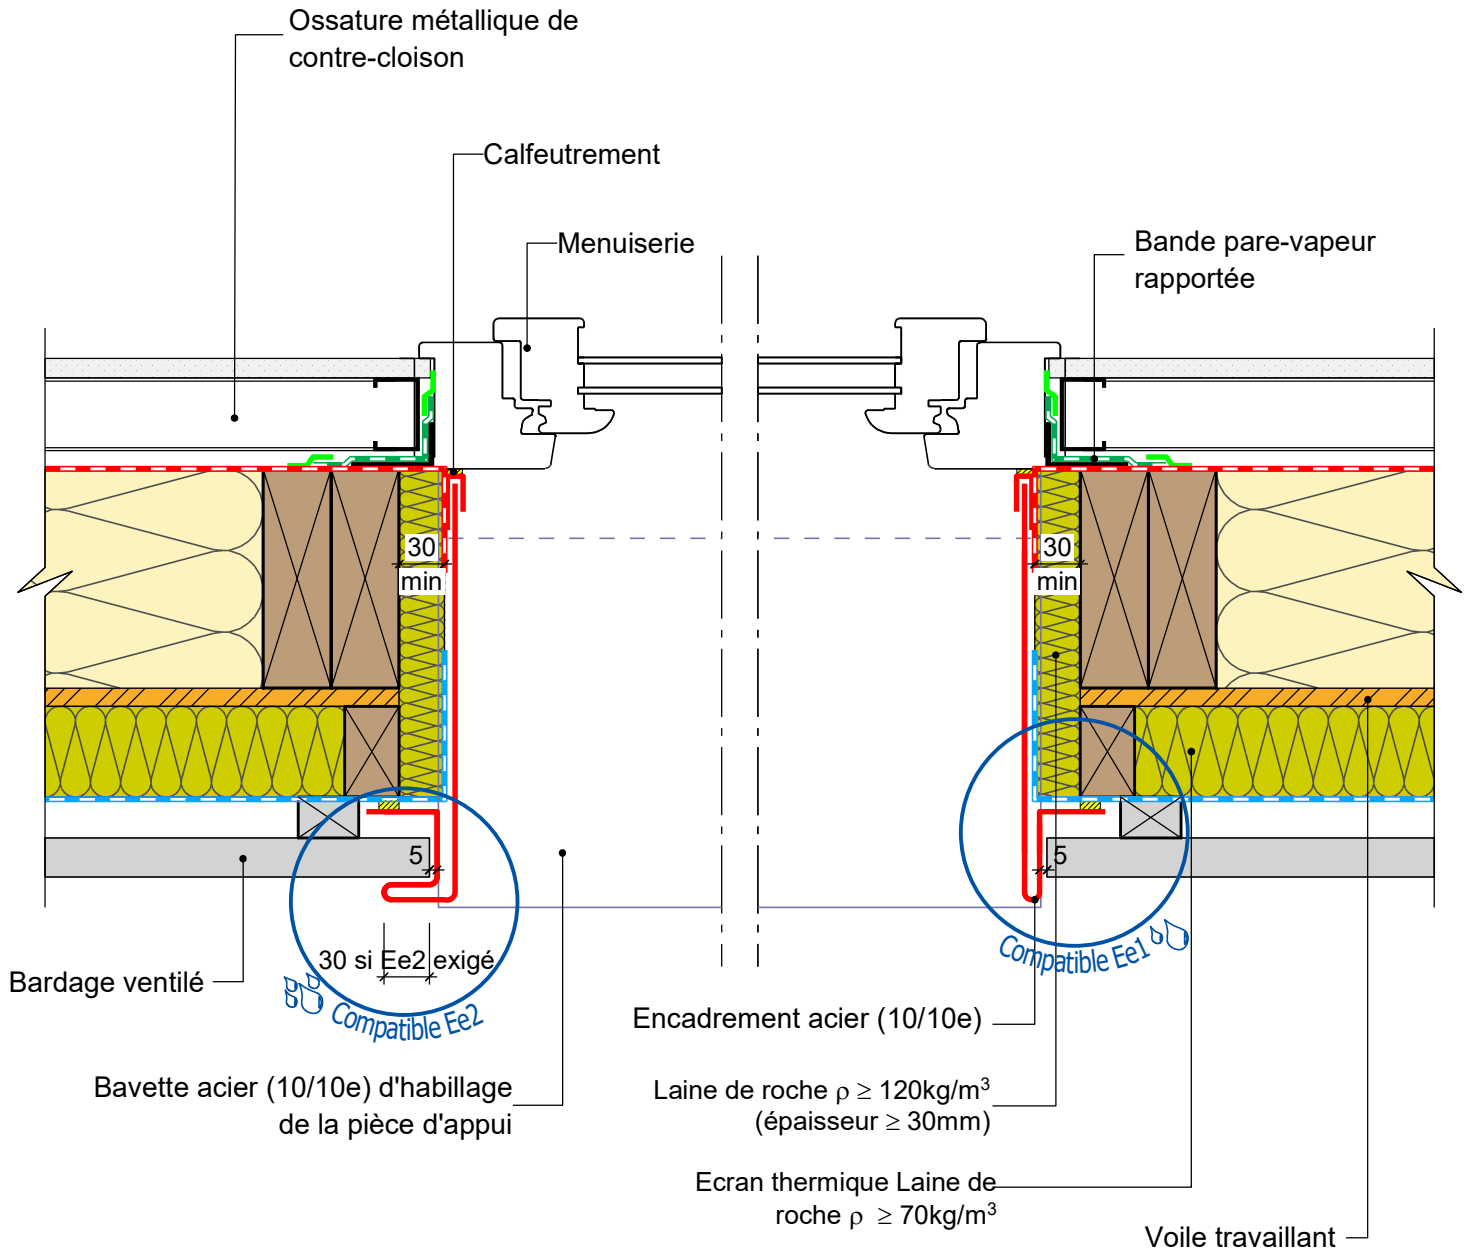

# MUR EXTERIEUR

pour exigences globales feu façade - écran thermique laine de roche

Détail sur menuiserie avec embrasures laine de roche + encadrement acier

## COMPLEMENT LEGENDE

- Calfeutrement
- Cale
- Pare-vapeur
- Pare-pluie
- Bande adhésive

20/02/2025

MEF02-15

Vue en coupe horizontale

Ech 1/5

Il est rappelé à l'utilisateur qui consulte le site et utilise les informations qu'il contient, qu'il doit les utiliser sous sa seule responsabilité en vérifiant leur pertinence, leur cohérence et leur non obsolescence.