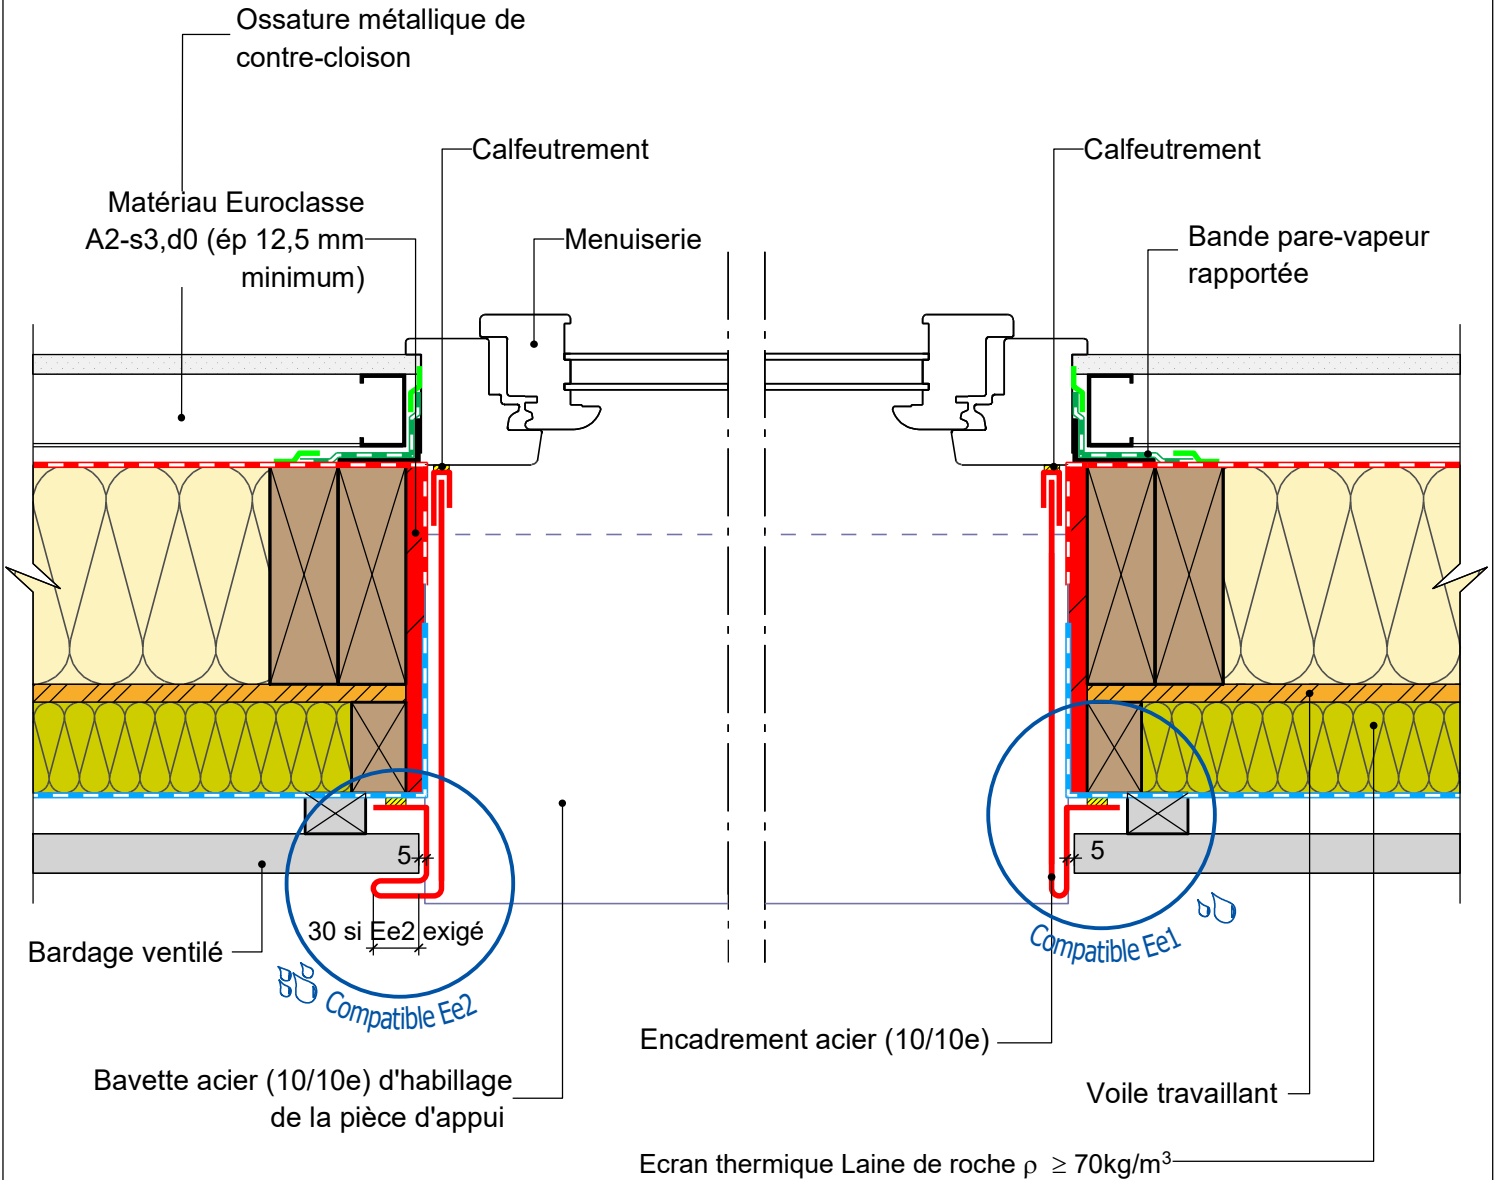

# MUR EXTERIEUR

pour exigences globales feu façade - écran thermique laine de roche

Détail sur menuiserie avec embrasures matériaux A2-s3,d0 + encadrement acier

## COMPLEMENT LEGENDE

- Calfeutrement
- Cale
- Pare-vapeur
- Pare-pluie
- Bande adhésive

20/02/2025

MEF02-13

Vue en coupe horizontale

Ech 1/5

Il est rappelé à l'utilisateur qui consulte le site et utilise les informations qu'il contient, qu'il doit les utiliser sous sa seule responsabilité en vérifiant leur pertinence, leur cohérence et leur non obsolescence.