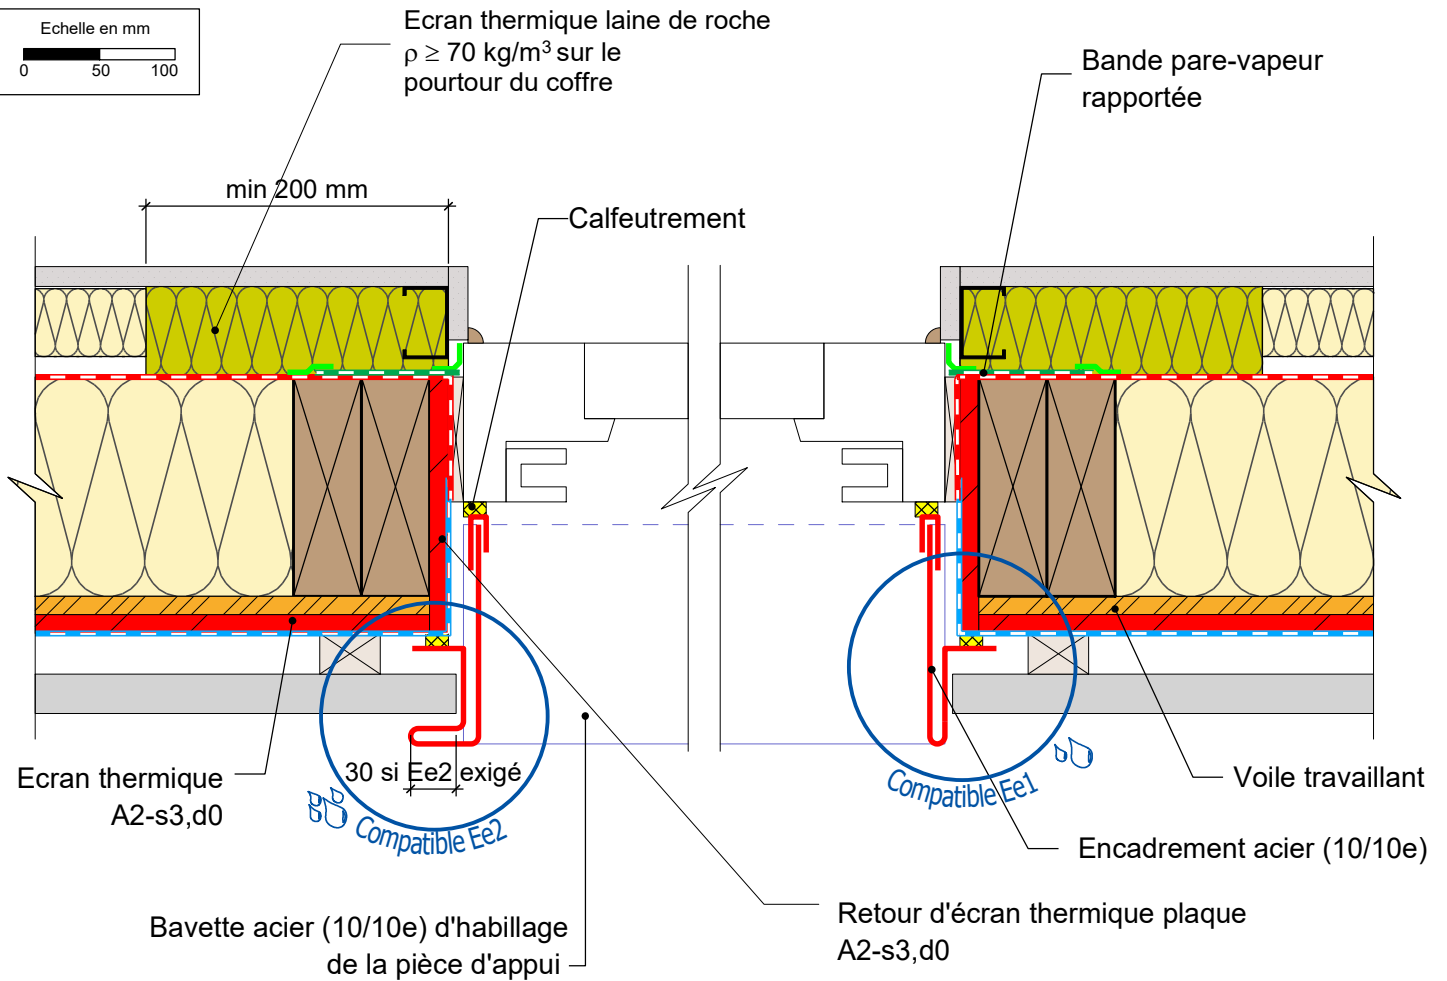

MUR EXTERIEUR

pour exigences globales feu façade - écran thermique plaque A2

Détail sur menuiserie avec coffre de volet roulant

Ecran thermique laine de roche sur le pourtour du coffre

COMPLEMENT LEGENDE

- Calfeutrement
- Cale
- Pare-vapeur
- Pare-pluie
- Bande adhésive

20/02/2025

MEF01-19

Vue en coupe horizontale

Ech 1/5

Il est rappelé à l'utilisateur qui consulte le site et utilise les informations qu'il contient, qu'il doit les utiliser sous sa seule responsabilité en vérifiant leur pertinence, leur cohérence et leur non obsolescence.