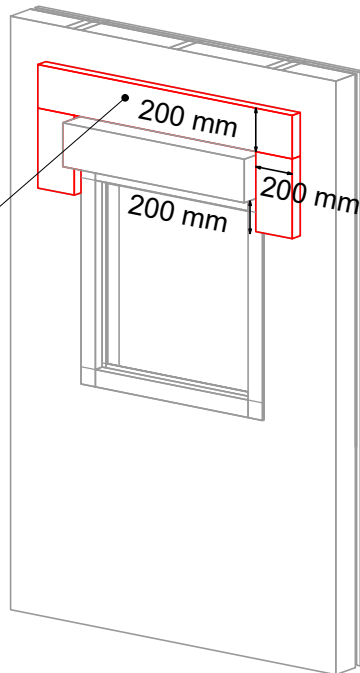

MUR EXTERIEUR

pour exigences globales feu façade - écran thermique plaque A2

Détail sur menuiserie avec coffre de volet roulant

Ecran thermique laine de roche sur le pourtour du coffre

COMPLEMENT LEGENDE

- Calfeutrement
- Cale
- Pare-vapeur
- Pare-pluie
- Bande adhésive

20/02/2025

MEF01-19

Vue en coupe horizontale

Ech 1/5

Il est rappelé à l'utilisateur qui consulte le site et utilise les informations qu'il contient, qu'il doit les utiliser sous sa seule responsabilité en vérifiant leur pertinence, leur cohérence et leur non obsolescence.