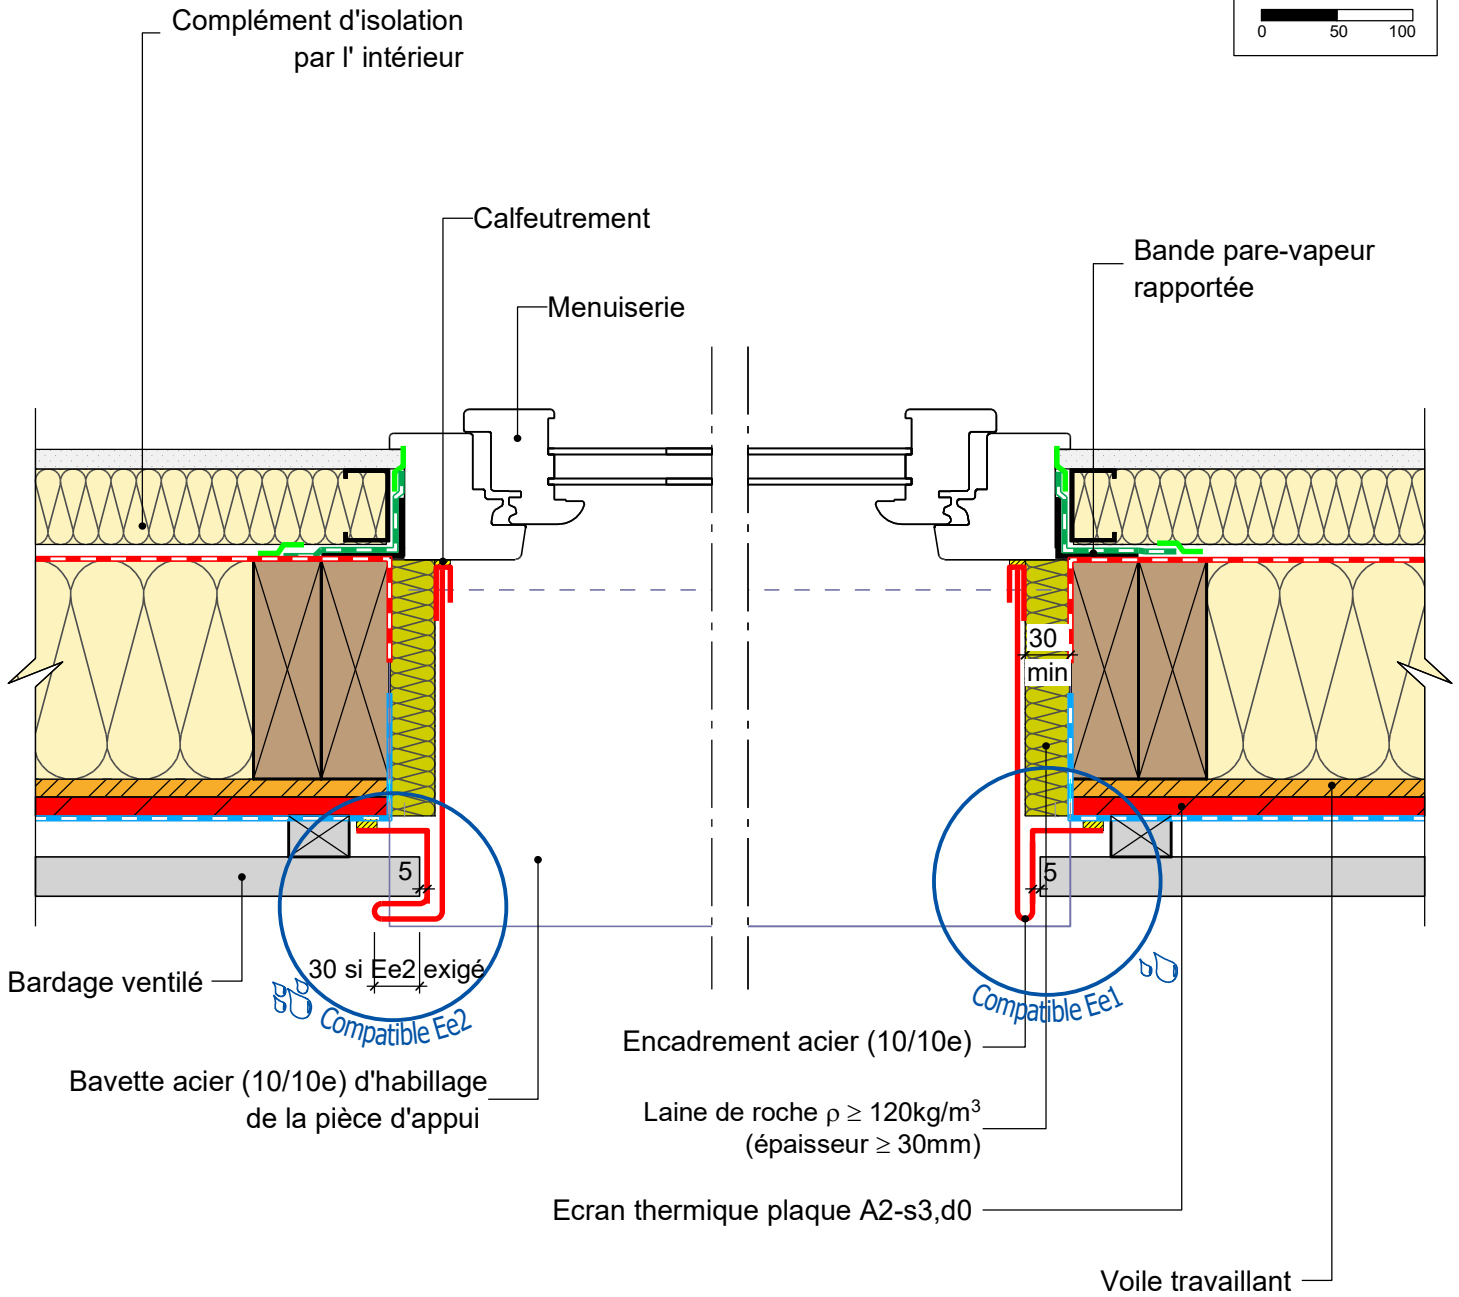

# MUR EXTERIEUR

pour exigences globales feu façade - écran thermique plaque A2

Détail sur menuiserie avec embrasures laine de roche + encadrement acier

## COMPLEMENT LEGENDE

- Calfeutrement
- Cale
- Pare-vapeur
- Pare-pluie
- Bande adhésive

20/02/2025

MEF01-17

Vue en coupe horizontale

Ech 1/5

Il est rappelé à l'utilisateur qui consulte le site et utilise les informations qu'il contient, qu'il doit les utiliser sous sa seule responsabilité en vérifiant leur pertinence, leur cohérence et leur non obsolescence.