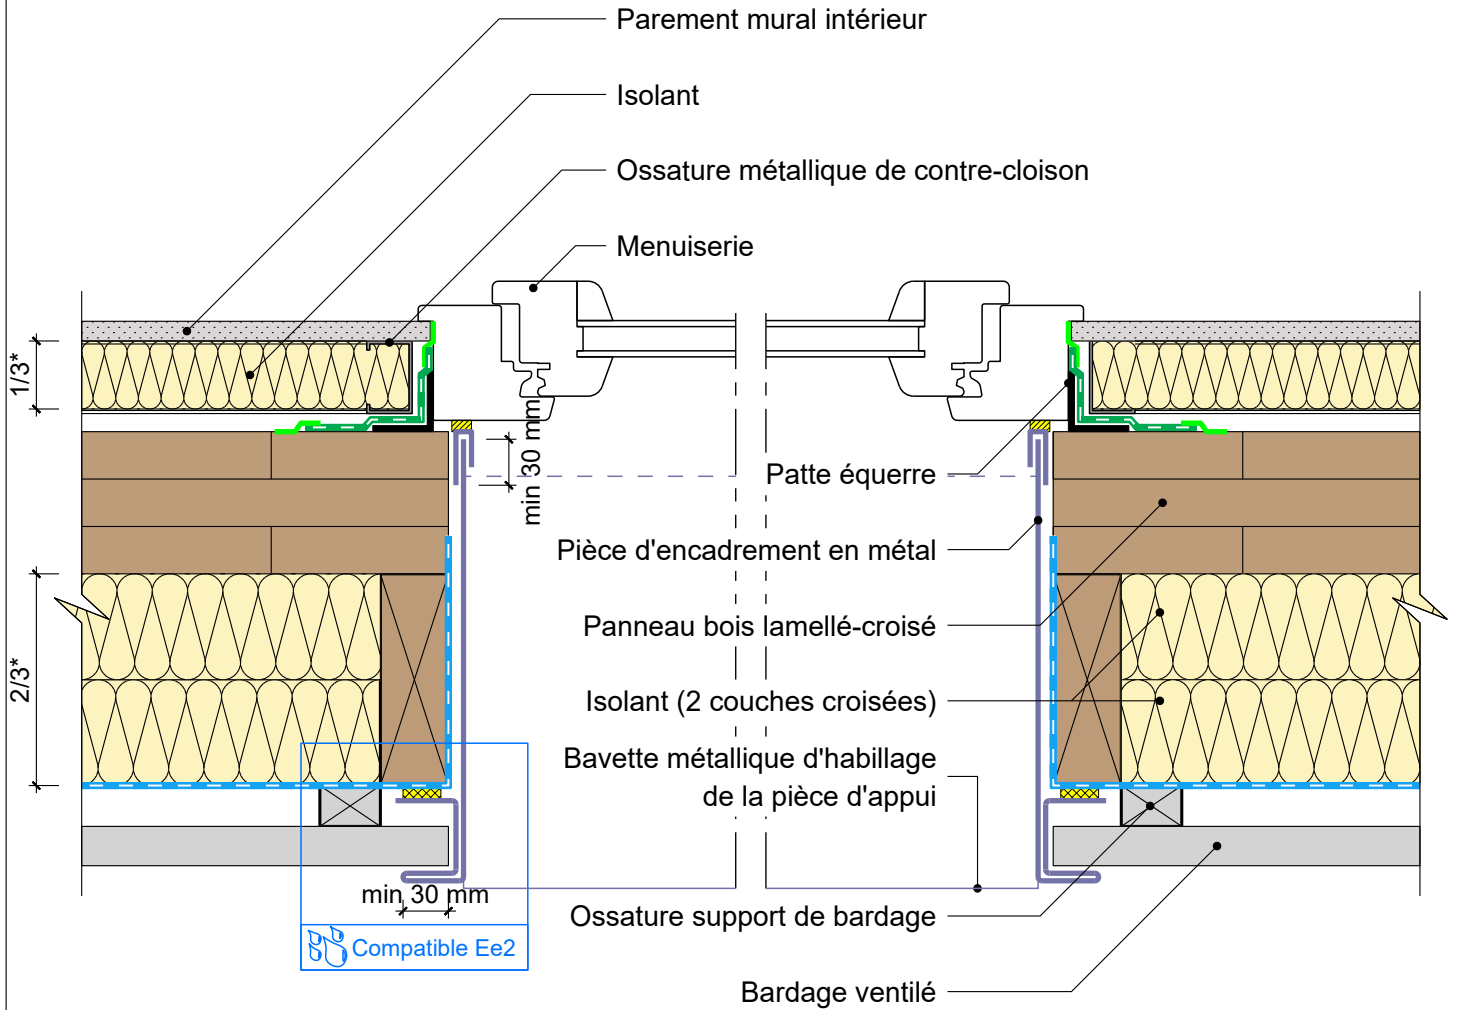

MUR EXTERIEUR TYPE 9

Mur panneau bois lamellé-croisé avec isolant extérieur Détail sur menuiserie avec encadrement rapporté métal

* En résistance thermique

COMPLEMENT LEGENDE

- Calfeutrement
- Cale
- Pare-pluie
- Bande pare-vapeur rapportée
- Bande adhésive

20/02/2025

ME09-15

Vue en coupe horizontale

Ech 1/5

Il est rappelé à l'utilisateur qui consulte le site et utilise les informations qu'il contient, qu'il doit les utiliser sous sa seule responsabilité en vérifiant leur pertinence, leur cohérence et leur non obsolescence.