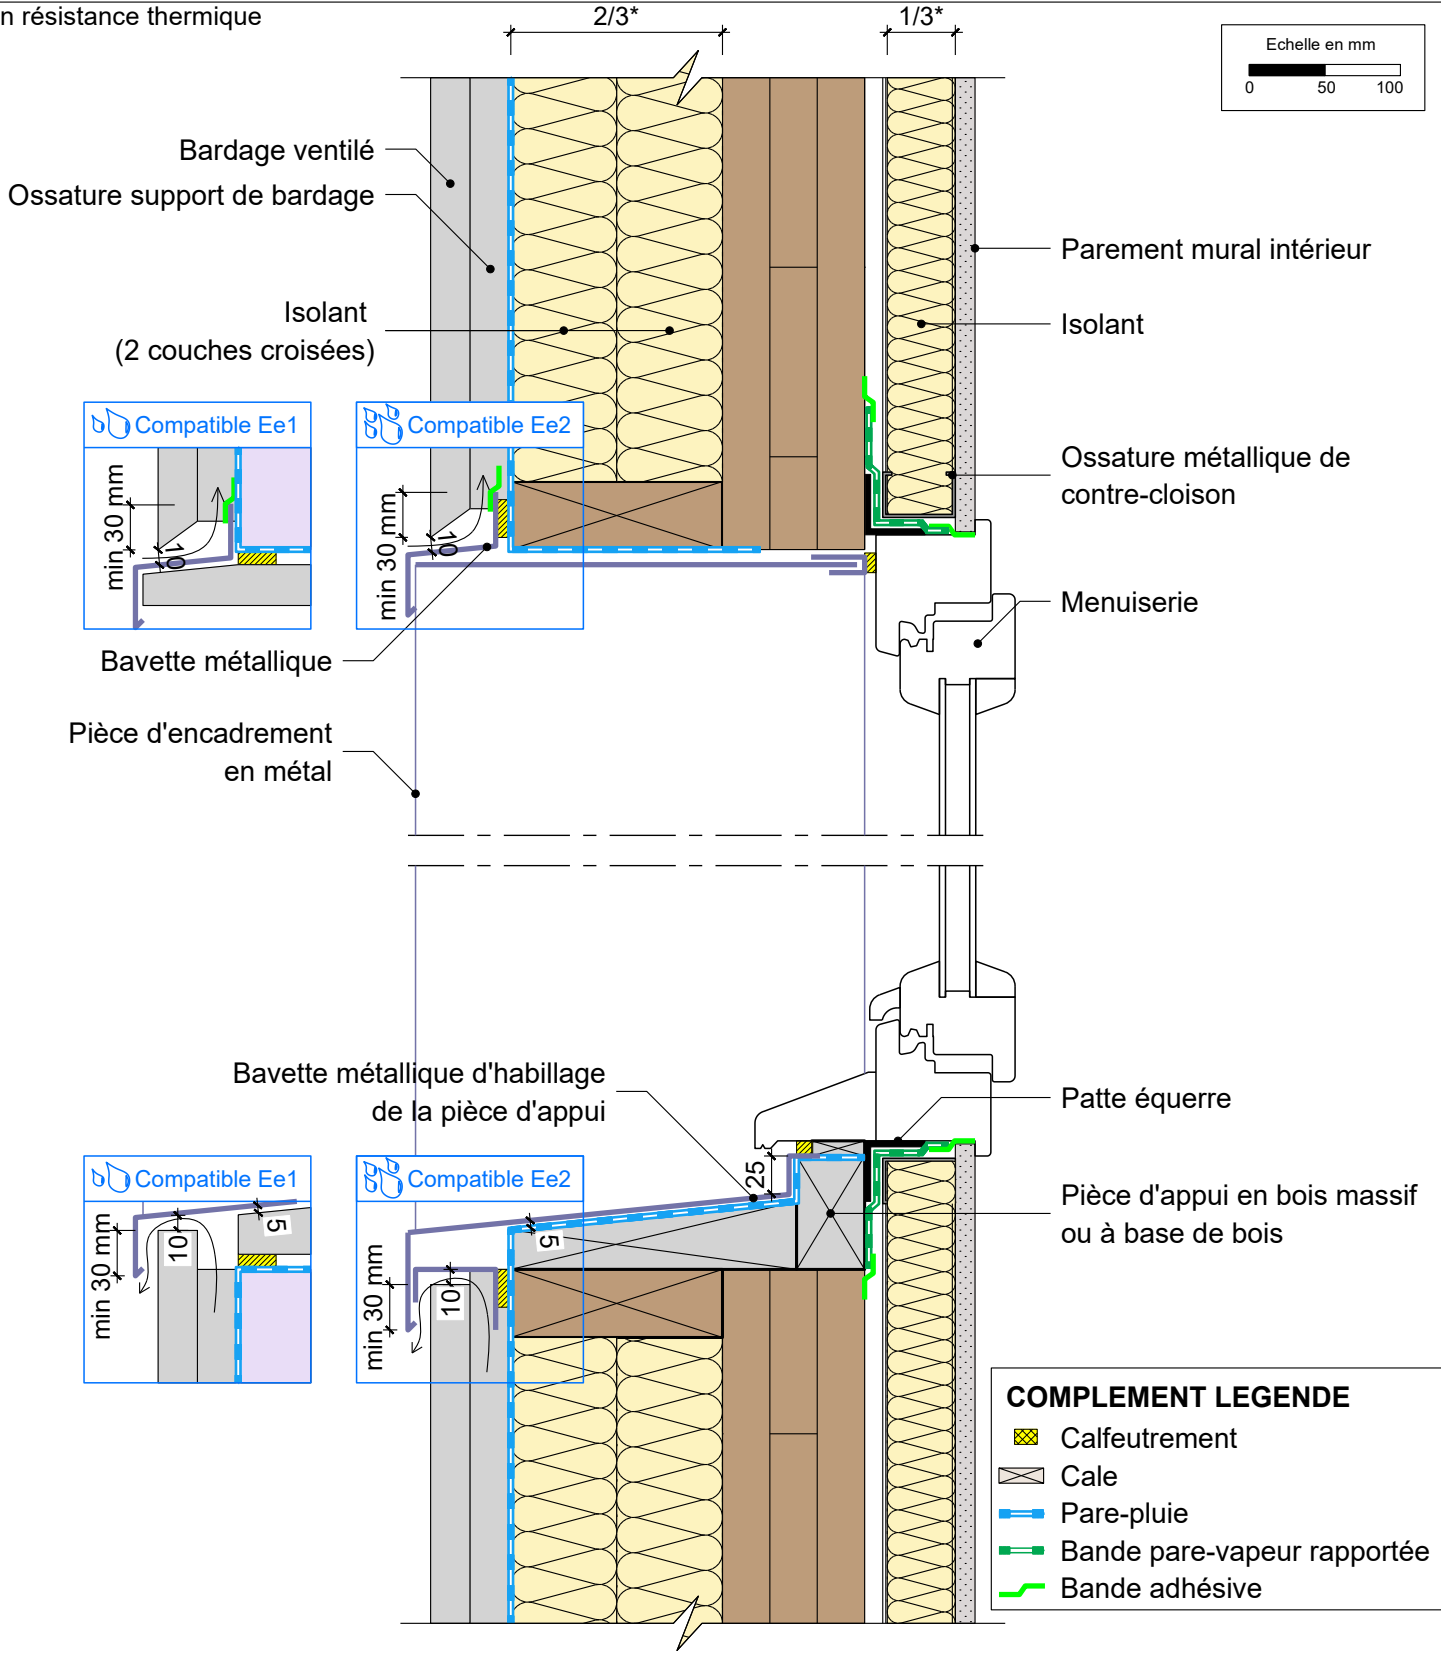

MUR EXTERIEUR TYPE 9

Mur panneau bois lamellé-croisé avec isolant extérieur  
 Détail sur menuiserie avec encadrement rapporté métal

\* En résistance thermique

20/02/2025

ME09-14

Vue en coupe verticale

Ech 1/5