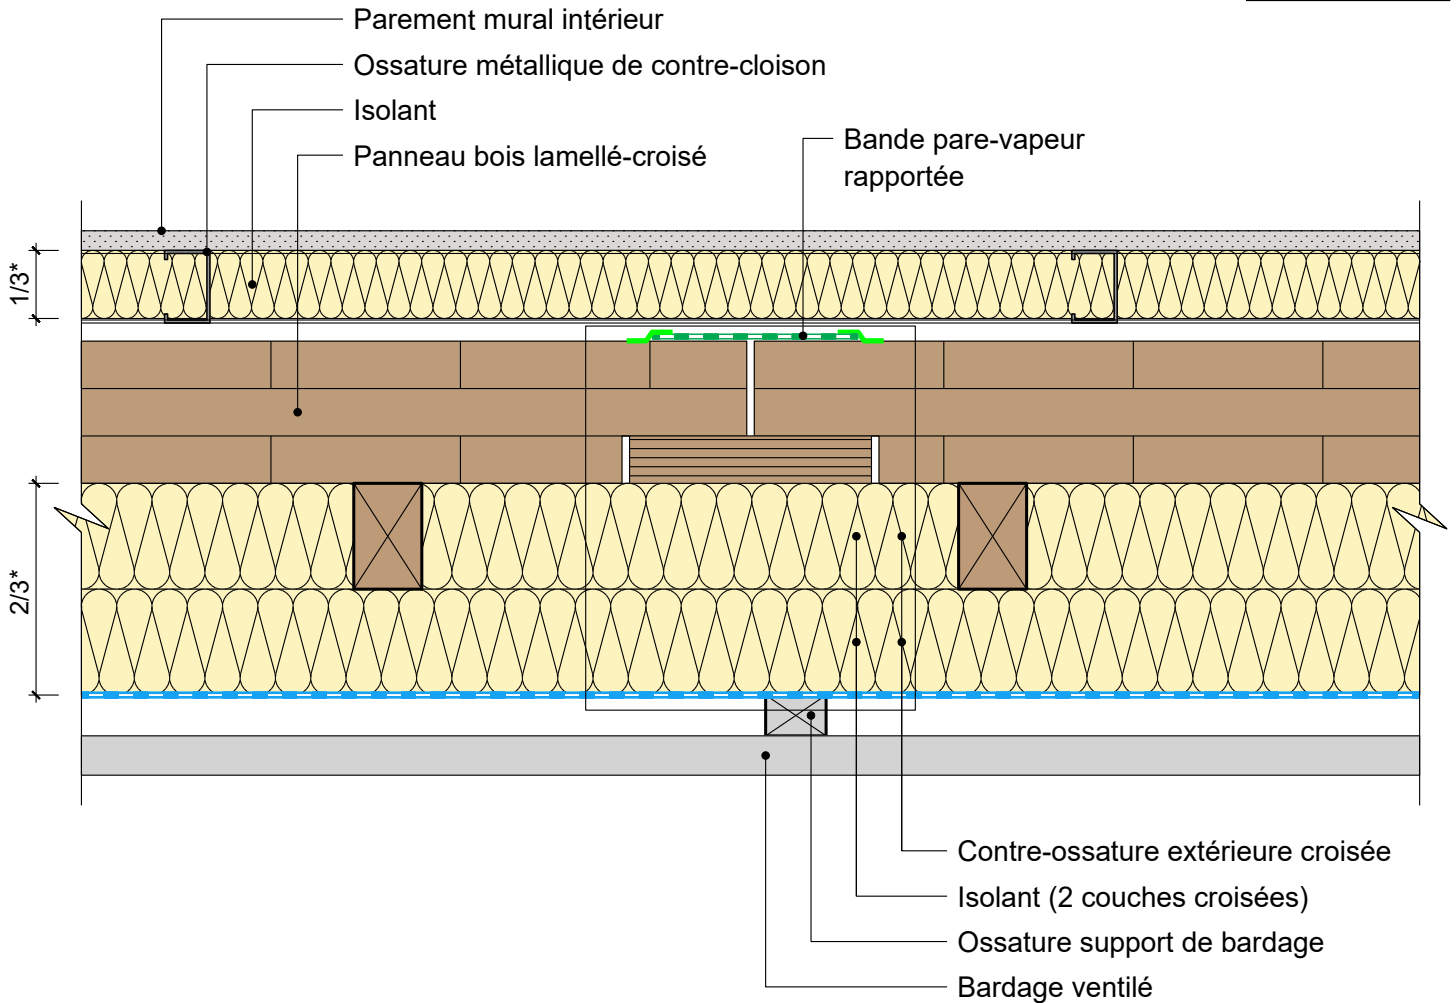

## MUR EXTERIEUR TYPE 9

### Mur panneau bois lamellé-croisé avec isolant extérieur Détail de raccordement vertical entre deux parois

\* En résistance thermique

#### COMPLEMENT LEGENDE

- Calfeutrement
- Cale
- Pare-pluie
- Bande adhésive

20/02/2025

ME09-07

Vue en coupe horizontale

Ech 1/5

*Il est rappelé à l'utilisateur qui consulte le site et utilise les informations qu'il contient, qu'il doit les utiliser sous sa seule responsabilité en vérifiant leur pertinence, leur cohérence et leur non obsolescence.*