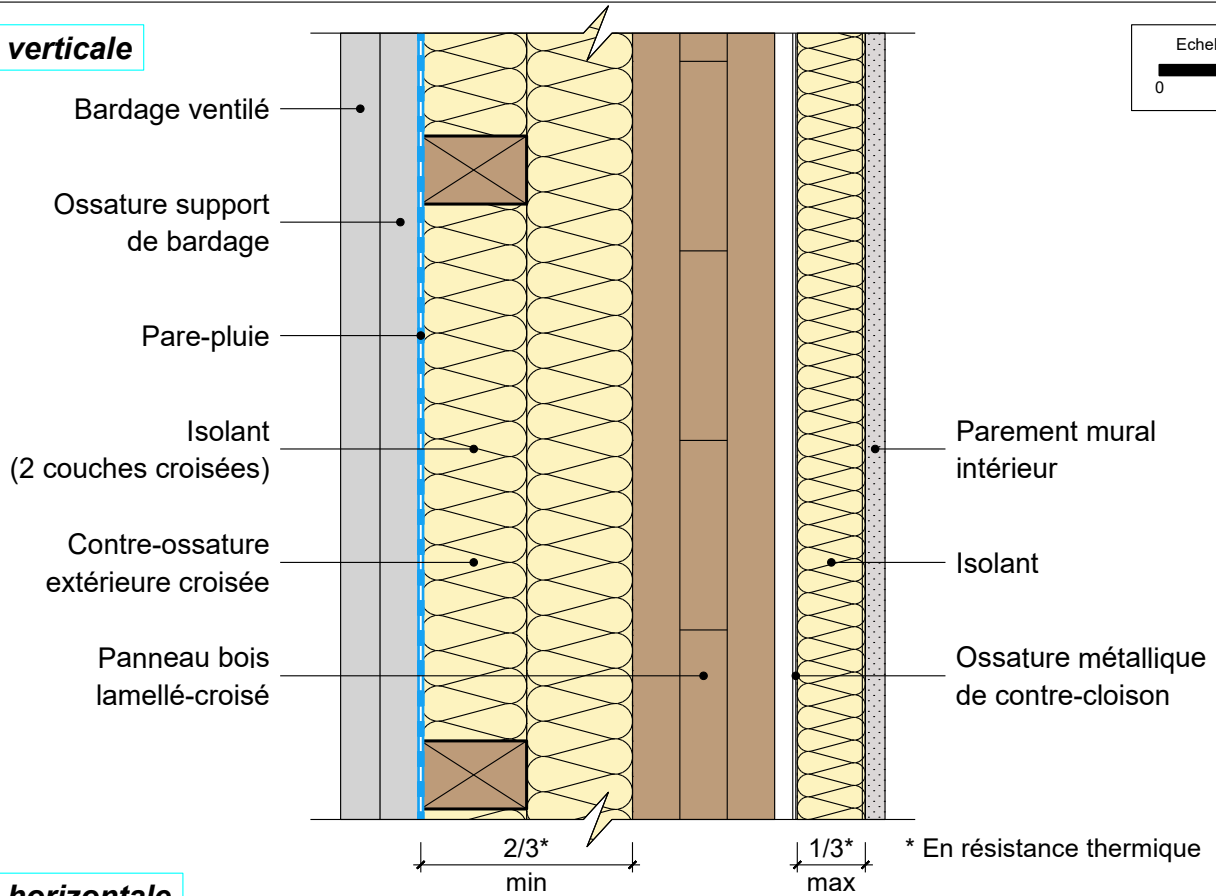

MUR EXTERIEUR TYPE 9

Mur panneau bois lamellé-croisé avec isolant extérieur

Partie courante

Coupe verticale

Coupe horizontale

20/02/2025

ME09-02

Vues en coupe verticale et horizontale