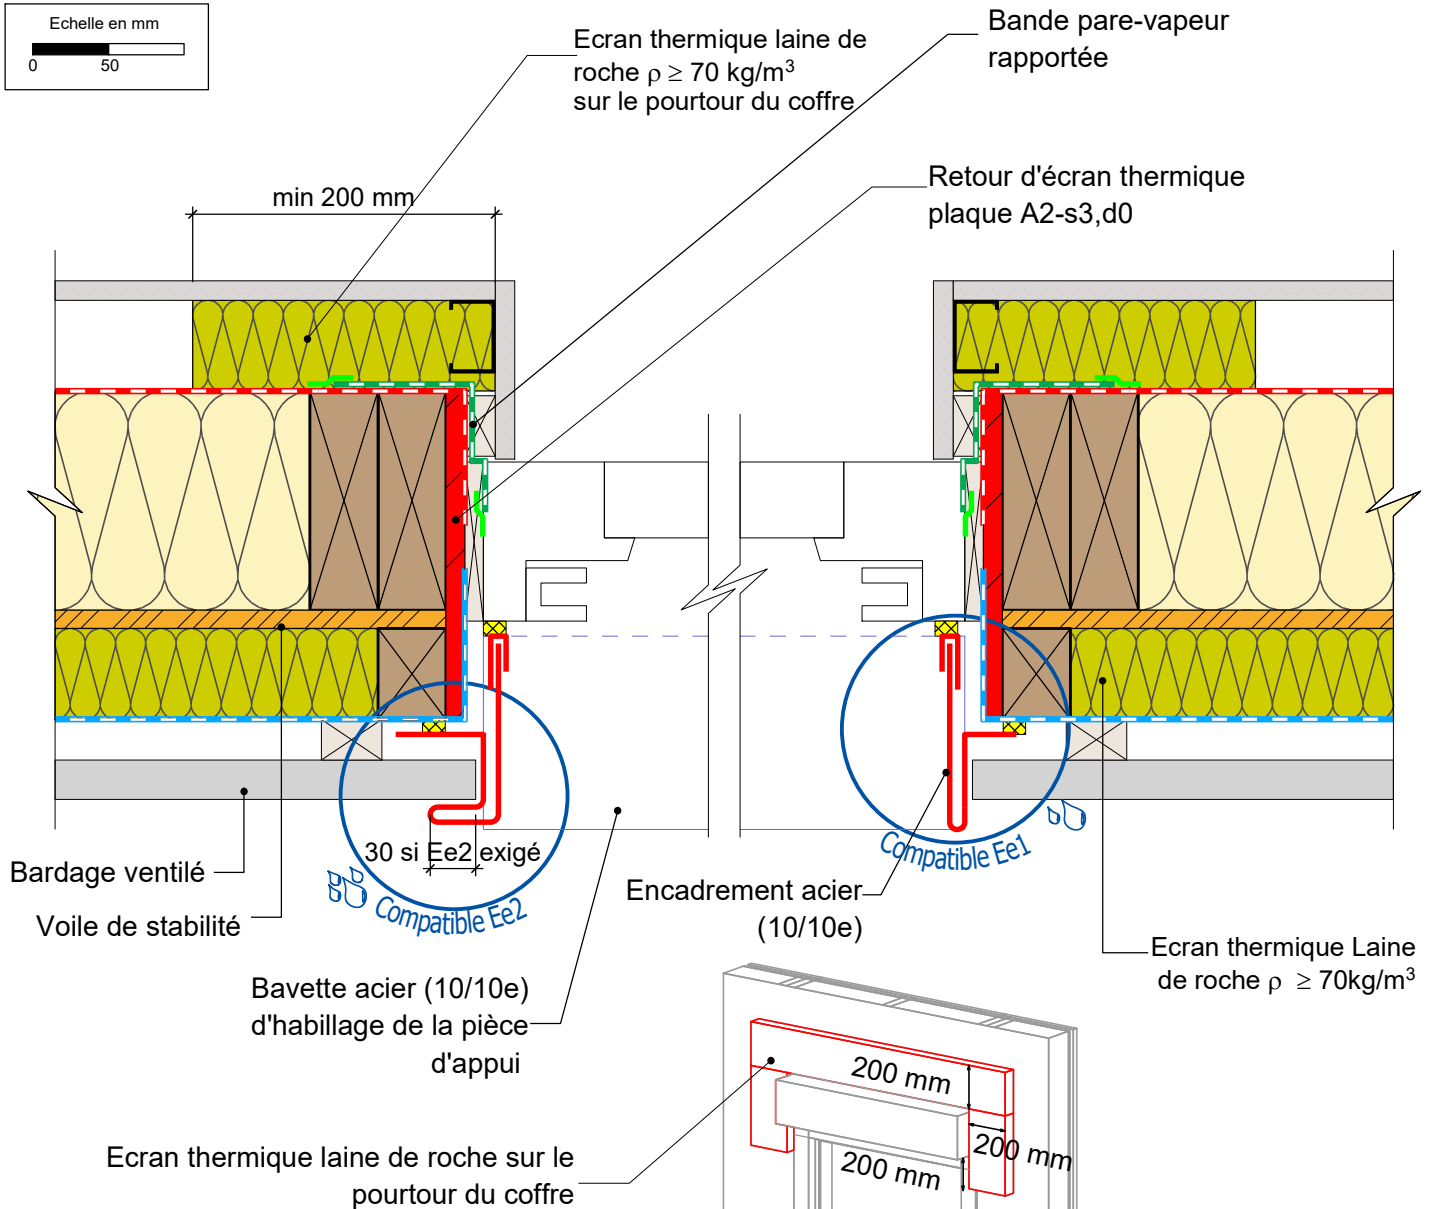

FACADE OSSATURE BOIS

pour exigences globales feu façade - écran thermique laine de roche

Détail sur menuiserie avec coffre de volet roulant

COMPLEMENT LEGENDE

- Calfeutrement
- Cale
- Pare-vapeur
- Pare-pluie
- Bande adhésive

20/02/2025

FOBF02-20

Vue en coupe horizontale

Ech 1/5

www.catalogue-bois-construction.fr