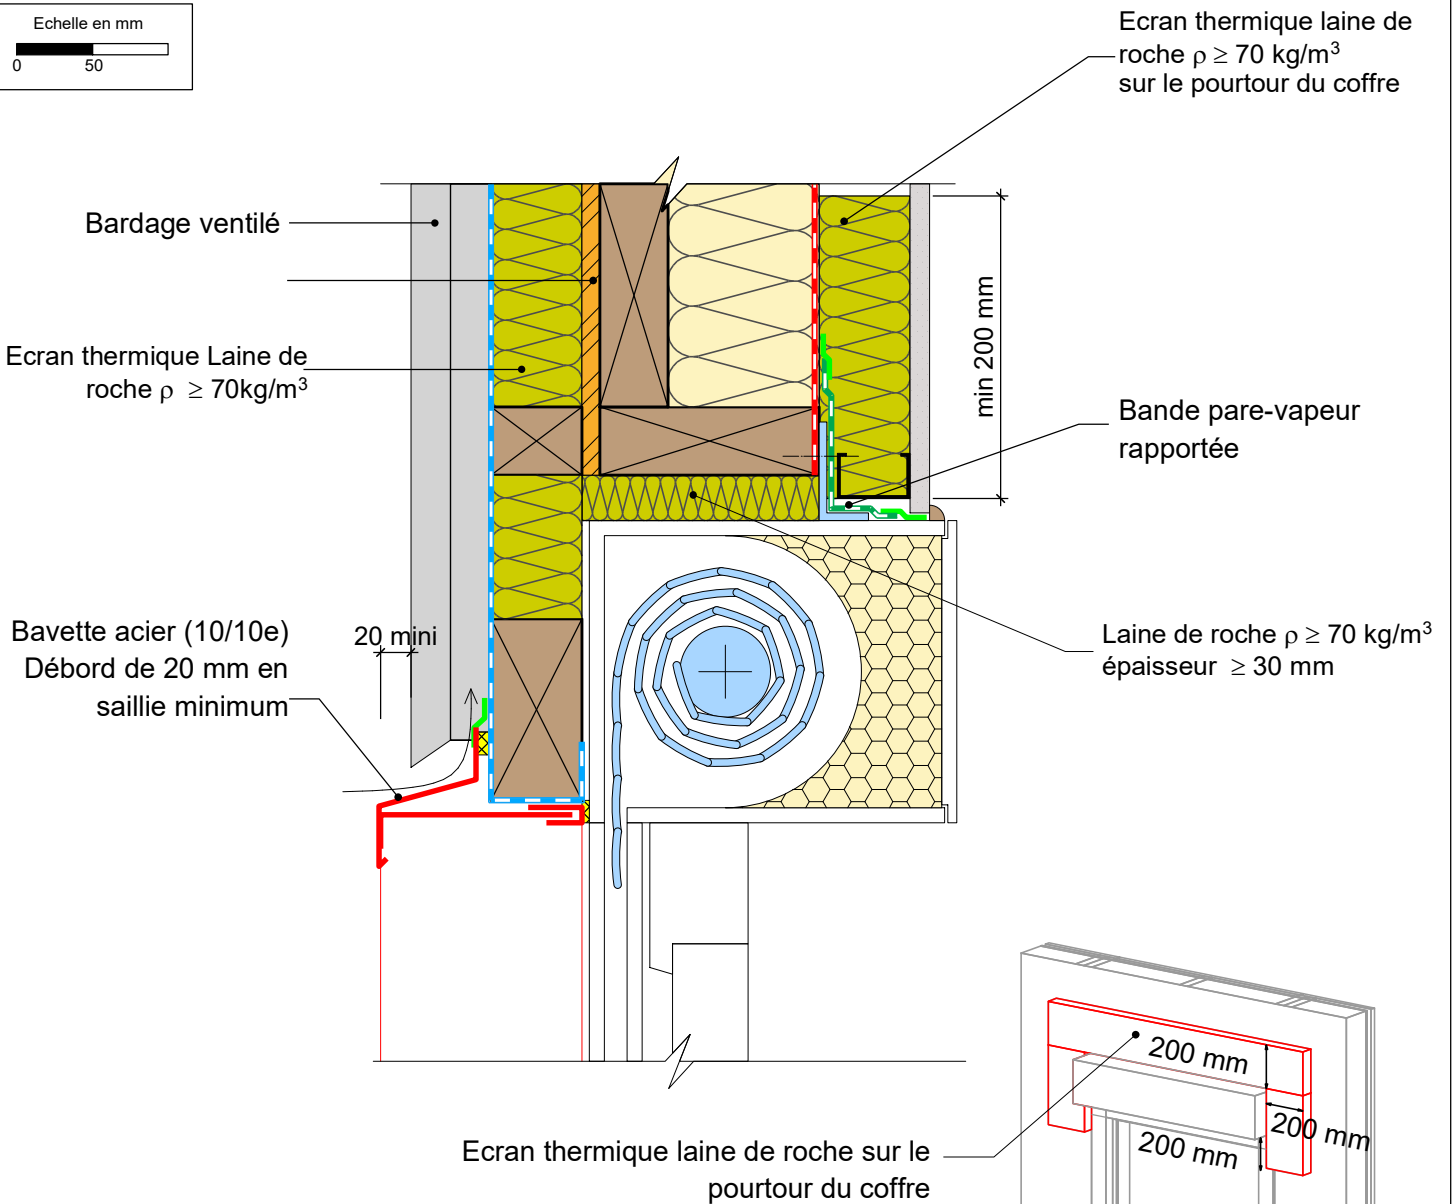

# FACADE OSSATURE BOIS

pour exigences globales feu façade - écran thermique laine de roche

Détail sur menuiserie avec coffre de volet roulant

## COMPLEMENT LEGENDE

- Calfeutrement
- Cale
- Pare-vapeur
- Pare-pluie
- Bande adhésive

Niveau d'exigence d'étanchéité  
à l'eau - voir NF DTU 31.4

20/02/2025

FOBF02-19

Vue en coupe verticale

Ech 1/5

Il est rappelé à l'utilisateur qui consulte le site et utilise les informations qu'il contient, qu'il doit les utiliser sous sa seule responsabilité en vérifiant leur pertinence, leur cohérence et leur non obsolescence.