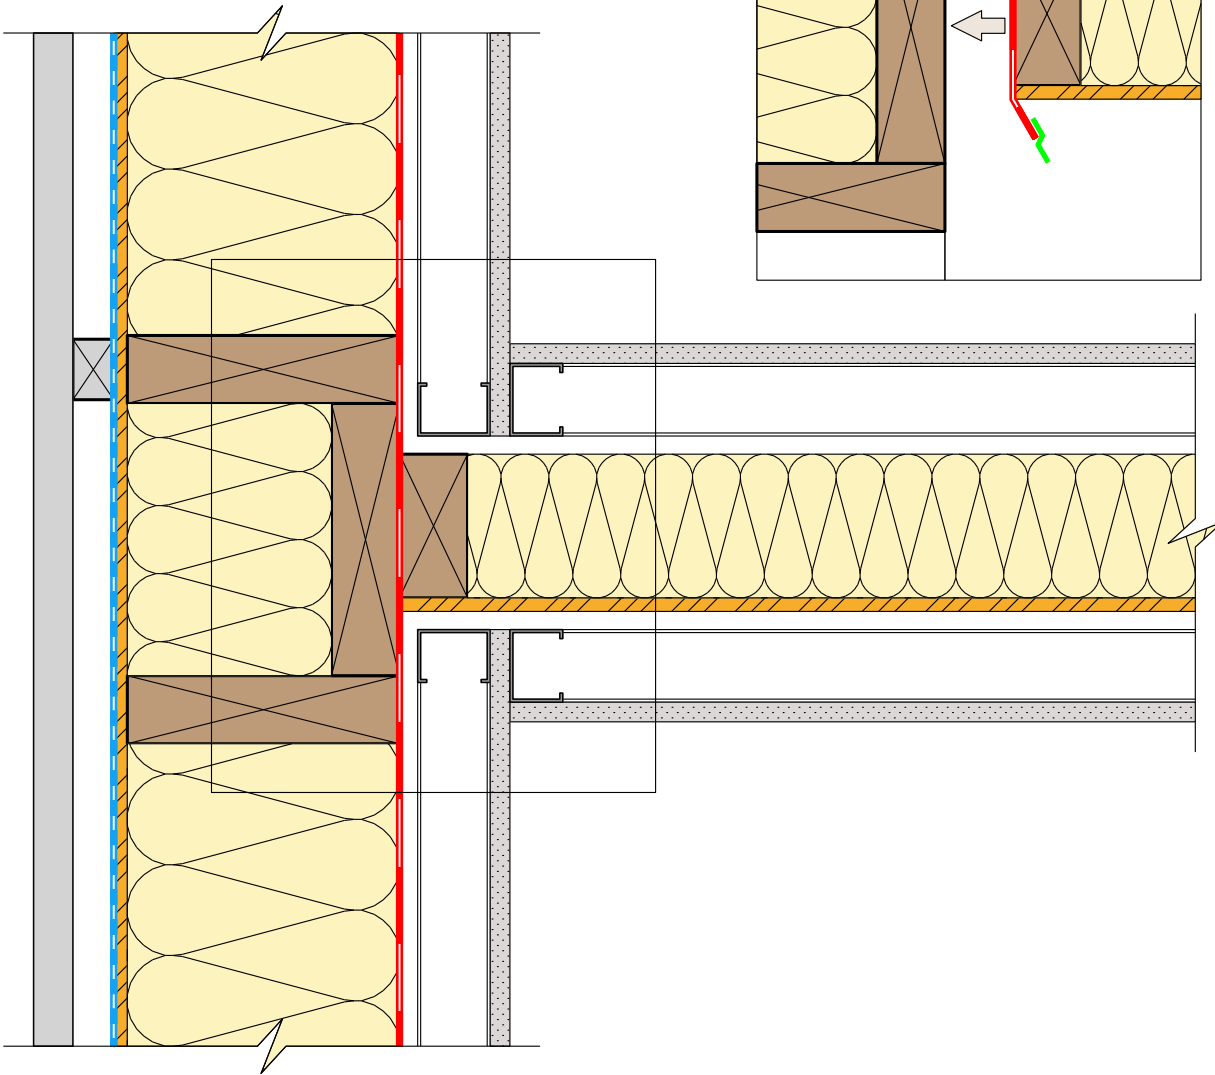

# MUR PORTEUR INTERIEUR TYPE 9

Simple ossature et contre-cloison avec rails et montants métalliques

Détail liaison avec mur extérieur

Détail si le pare-vapeur est posé après l'assemblage mur extérieur / mur intérieur

Echelle en mm  
0 50 100

## COMPLEMENT LEGENDE

 Bande adhésive

Pare-vapeur en attente pour jointolement

11/03/2024

MI09-09

Vue en coupe horizontale

Ech 1/5

Il est rappelé à l'utilisateur qui consulte le site et utilise les informations qu'il contient, qu'il doit les utiliser sous sa seule responsabilité en vérifiant leur pertinence, leur cohérence et leur non obsolescence.