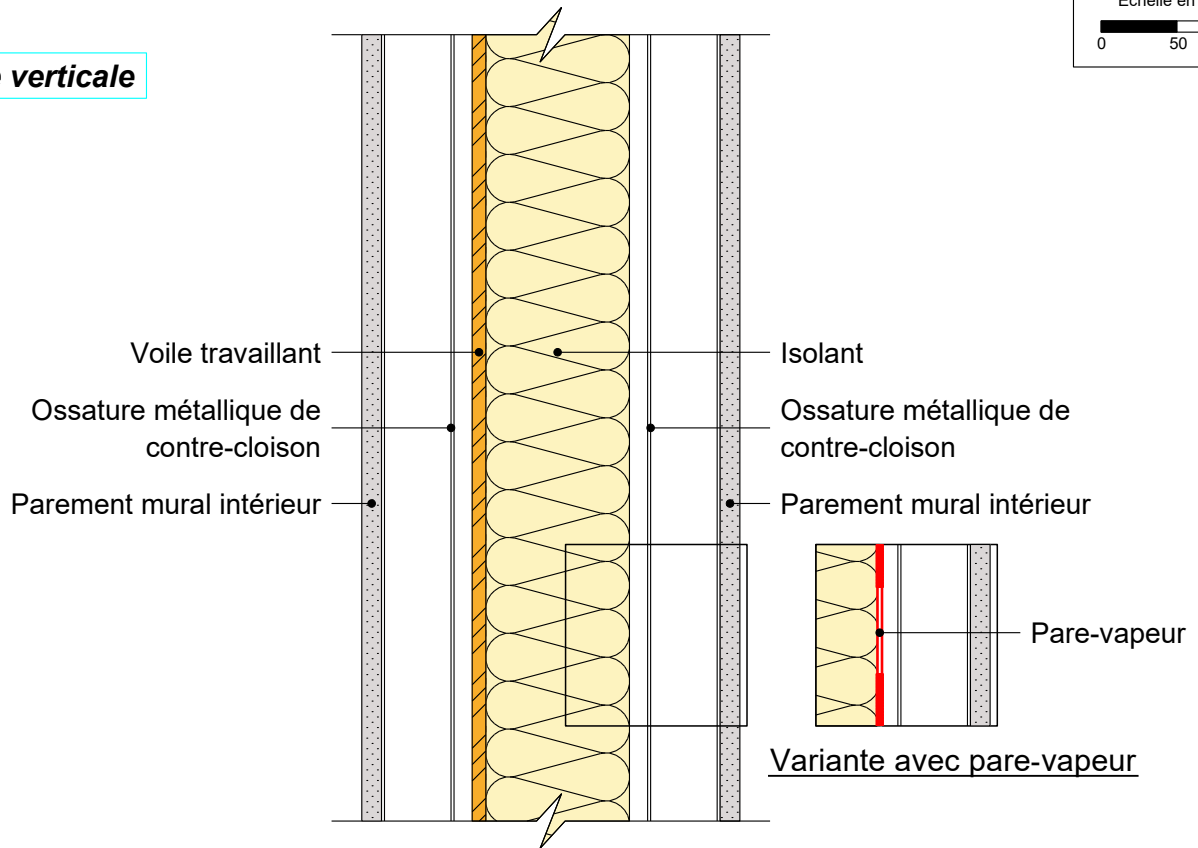

MUR PORTEUR INTERIEUR TYPE 9

Simple ossature et contre-cloison avec rails et montants métalliques

Partie courante

Coupe verticale

Coupe horizontale

11/03/2024

MI09-02

Vues en coupe verticale et horizontale