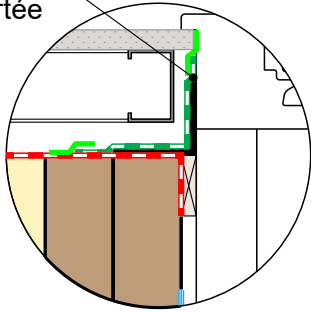

MUR EXTERIEUR TYPE 11

Isolant en âme et contre-cloison avec rails et montants métalliques

Détail sur menuiserie avec encadrement intégré

Bande pare-vapeur rapportée

Variante préfabriquée

Echelle en mm