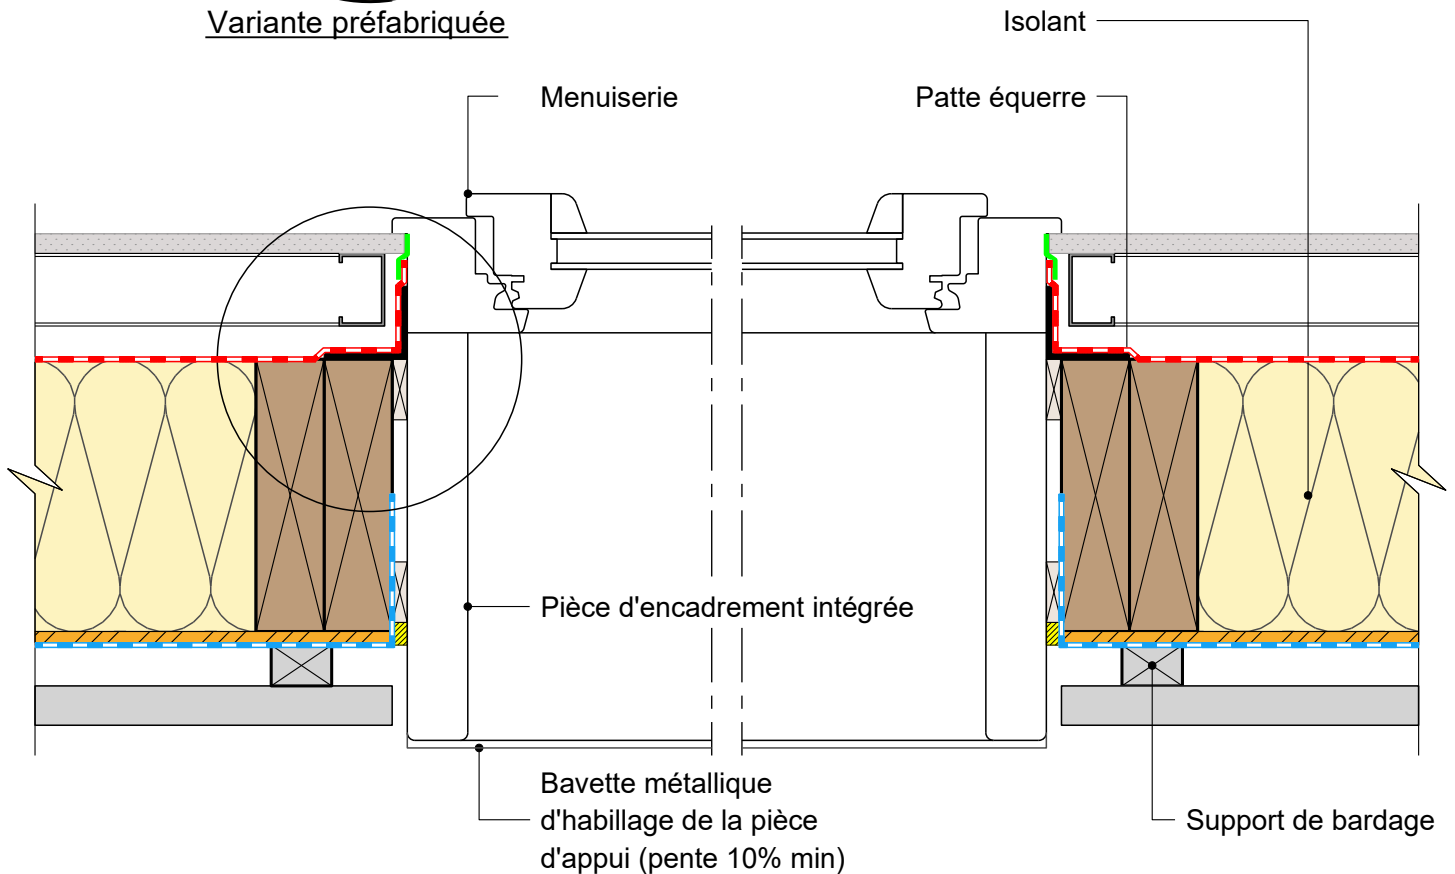

COMPLEMENT LEGENDE

- Calfeutrement
- Cale
- Pare-vapeur
- Pare-pluie
- Bande de pare-vapeur
- Bande adhésive

11/03/2024

ME11-19

Vue en coupe horizontale

Ech 1/5

catalogue-bois-construction.fr