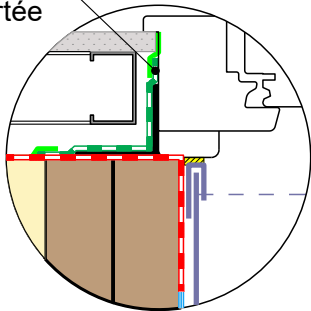

MUR EXTERIEUR TYPE 11

Isolant en âme et contre-cloison avec rails et montants métalliques

Détail sur menuiserie avec encadrement rapporté métal

Bande pare-vapeur rapportée

Variante préfabriquée