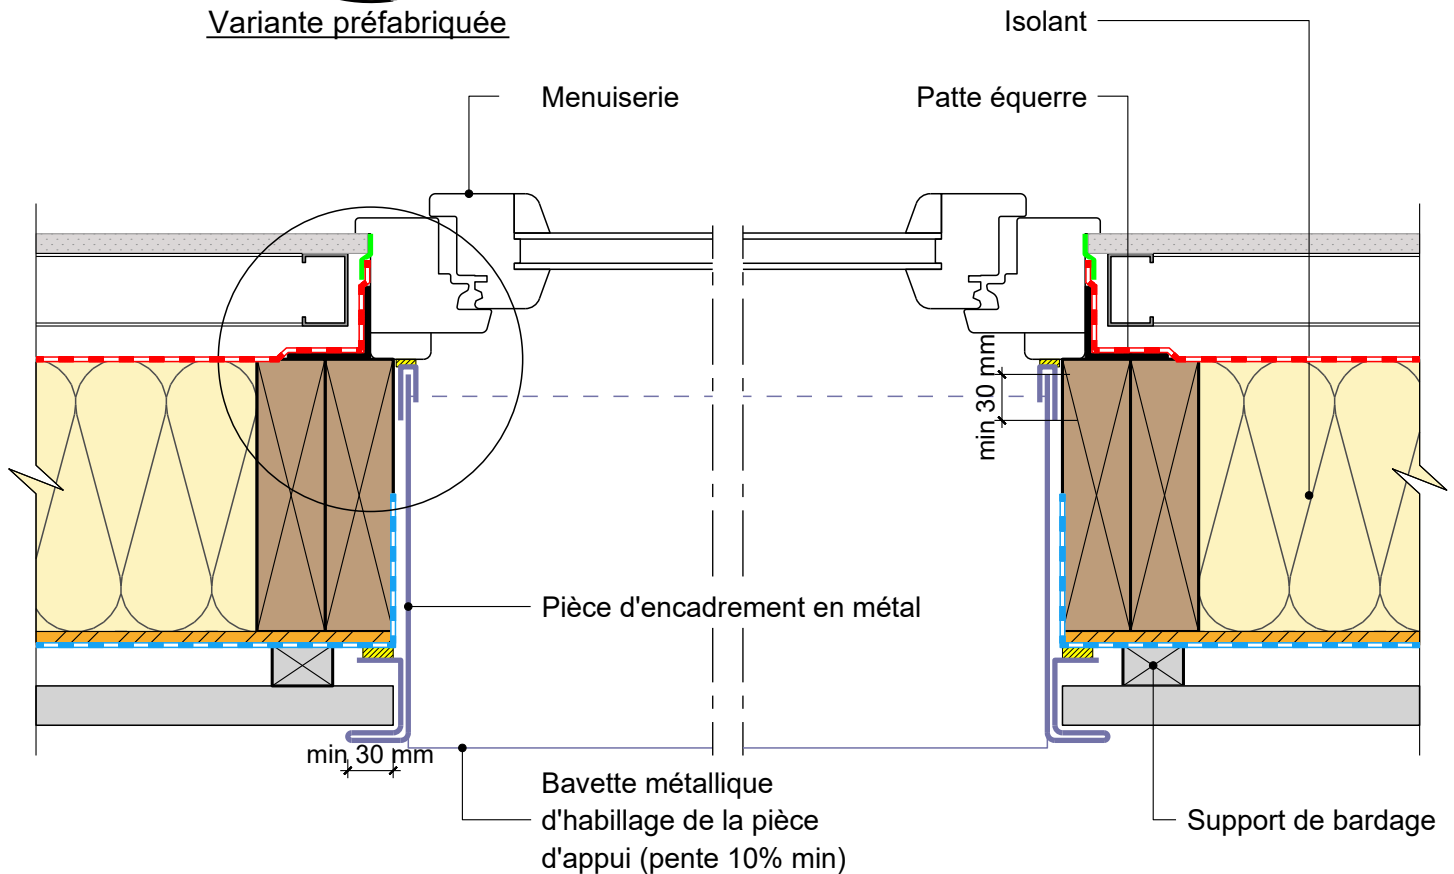

COMPLEMENT LEGENDE

- Calfeutrement
- Cale
- Pare-vapeur
- Pare-pluie
- Bande de pare-vapeur
- Bande adhésive

11/03/2024

ME11-17

Vue en coupe horizontale

Ech 1/5

catalogue-bois-construction.fr