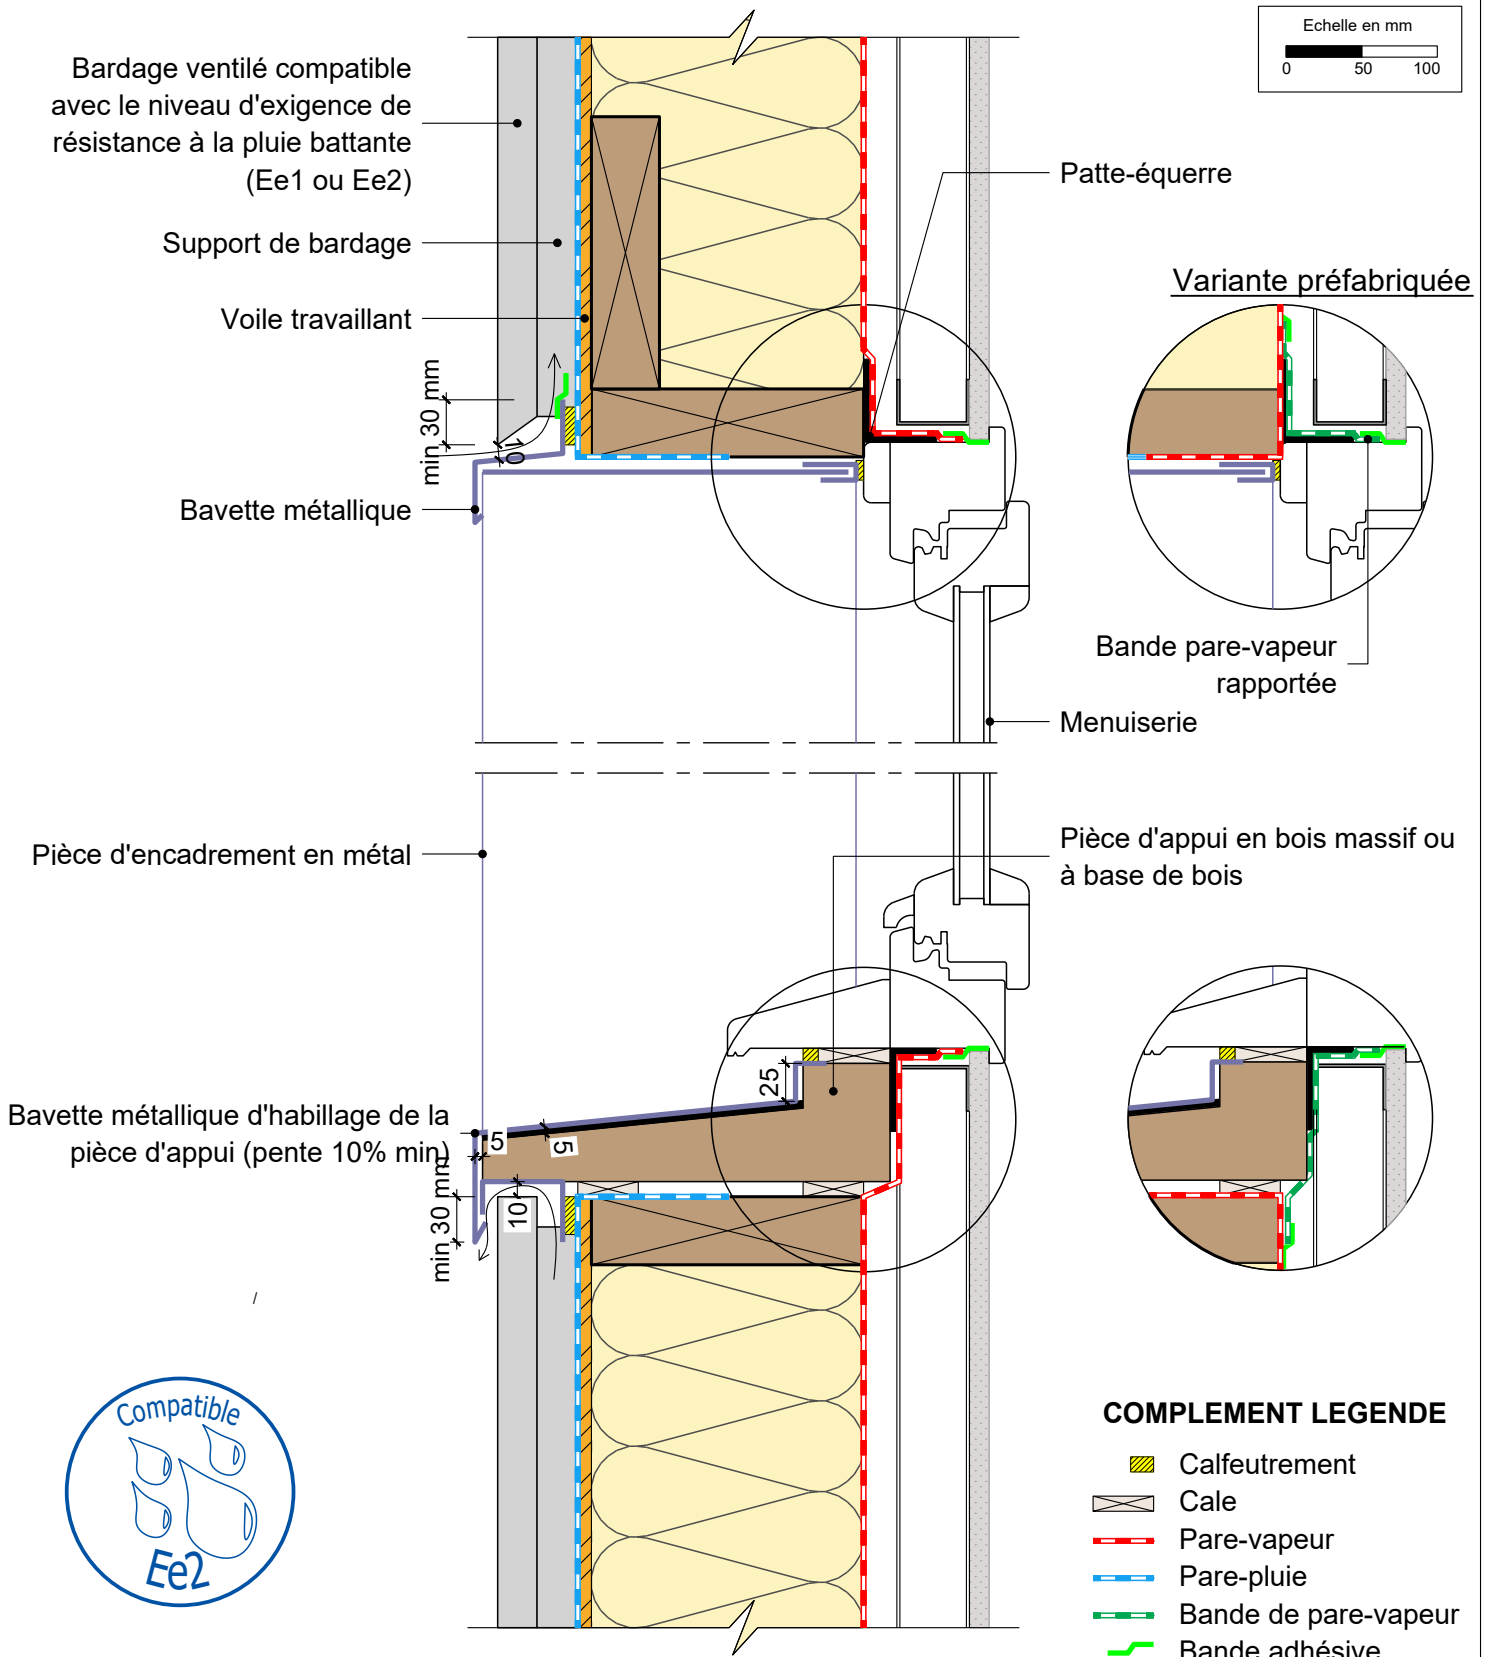

MUR EXTERIEUR TYPE 11

Isolant en âme et contre-cloison avec rails et montants métalliques

Détail sur menuiserie avec encadrement rapporté métal

11/03/2024

ME11-16

Vue en coupe verticale

Ech 1/5

catalogue-bois-construction.fr