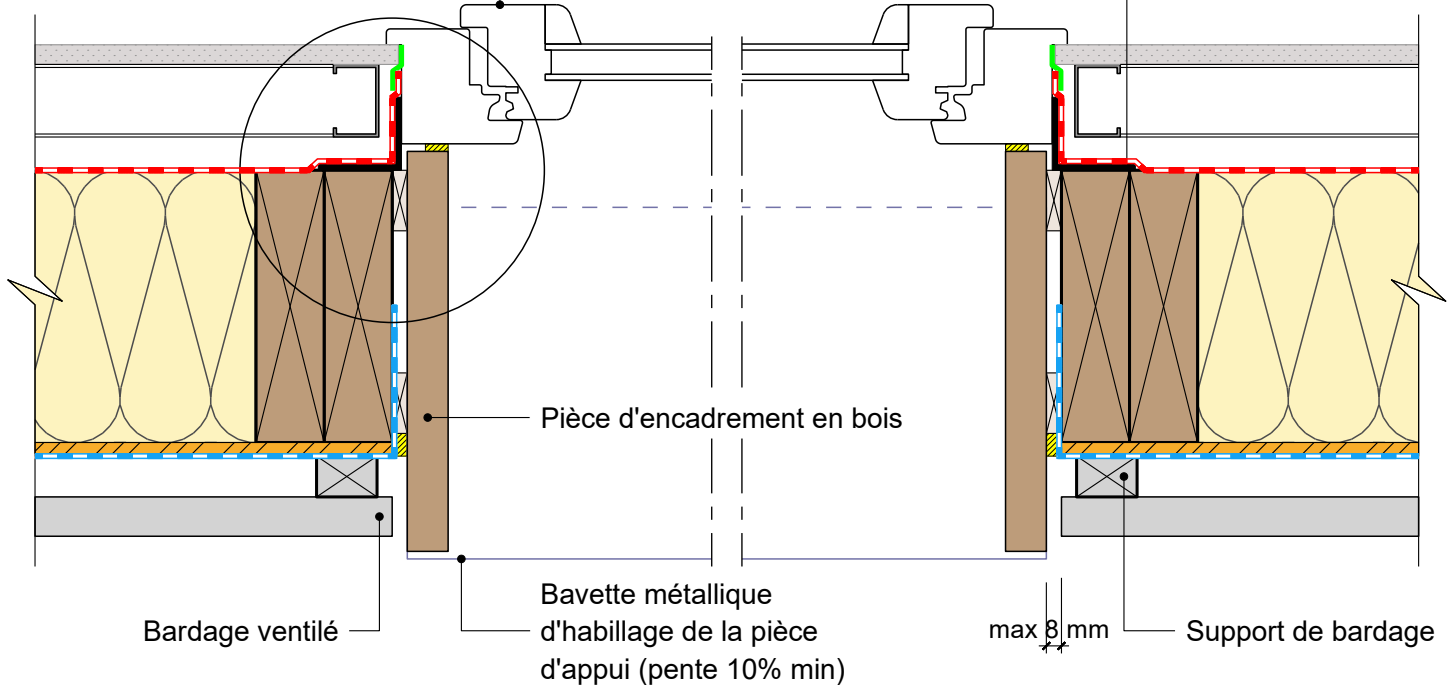

MUR EXTERIEUR TYPE 11

Isolant en âme et contre-cloison avec rails et montants métalliques

Détail sur menuiserie avec encadrement rapporté bois

Echelle en mm

0 50 100

Bande pare-vapeur rapportée

Variante préfabriquée

Menuiserie

Patte équerre

Bardage ventilé

Bavette métallique d'habillage de la pièce d'appui (pente 10% min)

max 3 mm

Support de bardage

COMPLEMENT LEGENDE

-  Calfeutrement
-  Cale
-  Pare-vapeur
-  Pare-pluie
-  Bande de pare-vapeur
-  Bande adhésive

11/03/2024

ME11-15

Vue en coupe horizontale

Ech 1/5

Il est rappelé à l'utilisateur qui consulte le site et utilise les informations qu'il contient, qu'il doit les utiliser sous sa seule responsabilité en vérifiant leur pertinence, leur cohérence et leur non obsolescence.