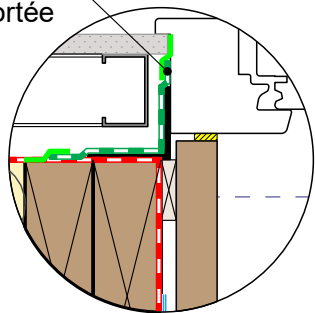

MUR EXTERIEUR TYPE 11

Isolant en âme et contre-cloison avec rails et montants métalliques

Détail sur menuiserie avec encadrement rapporté bois

Echelle en mm

0 50 100

Bande pare-vapeur rapportée

Variante préfabriquée

Menuiserie

Patte équerre

Bardage ventilé

Bavette métallique d'habillage de la pièce d'appui (pente 10% min)

max 3 mm

Support de bardage

COMPLEMENT LEGENDE

-  Calfeutrement
-  Cale
-  Pare-vapeur
-  Pare-pluie
-  Bande de pare-vapeur
-  Bande adhésive

11/03/2024

ME11-15

Vue en coupe horizontale

Ech 1/5

Il est rappelé à l'utilisateur qui consulte le site et utilise les informations qu'il contient, qu'il doit les utiliser sous sa seule responsabilité en vérifiant leur pertinence, leur cohérence et leur non obsolescence.