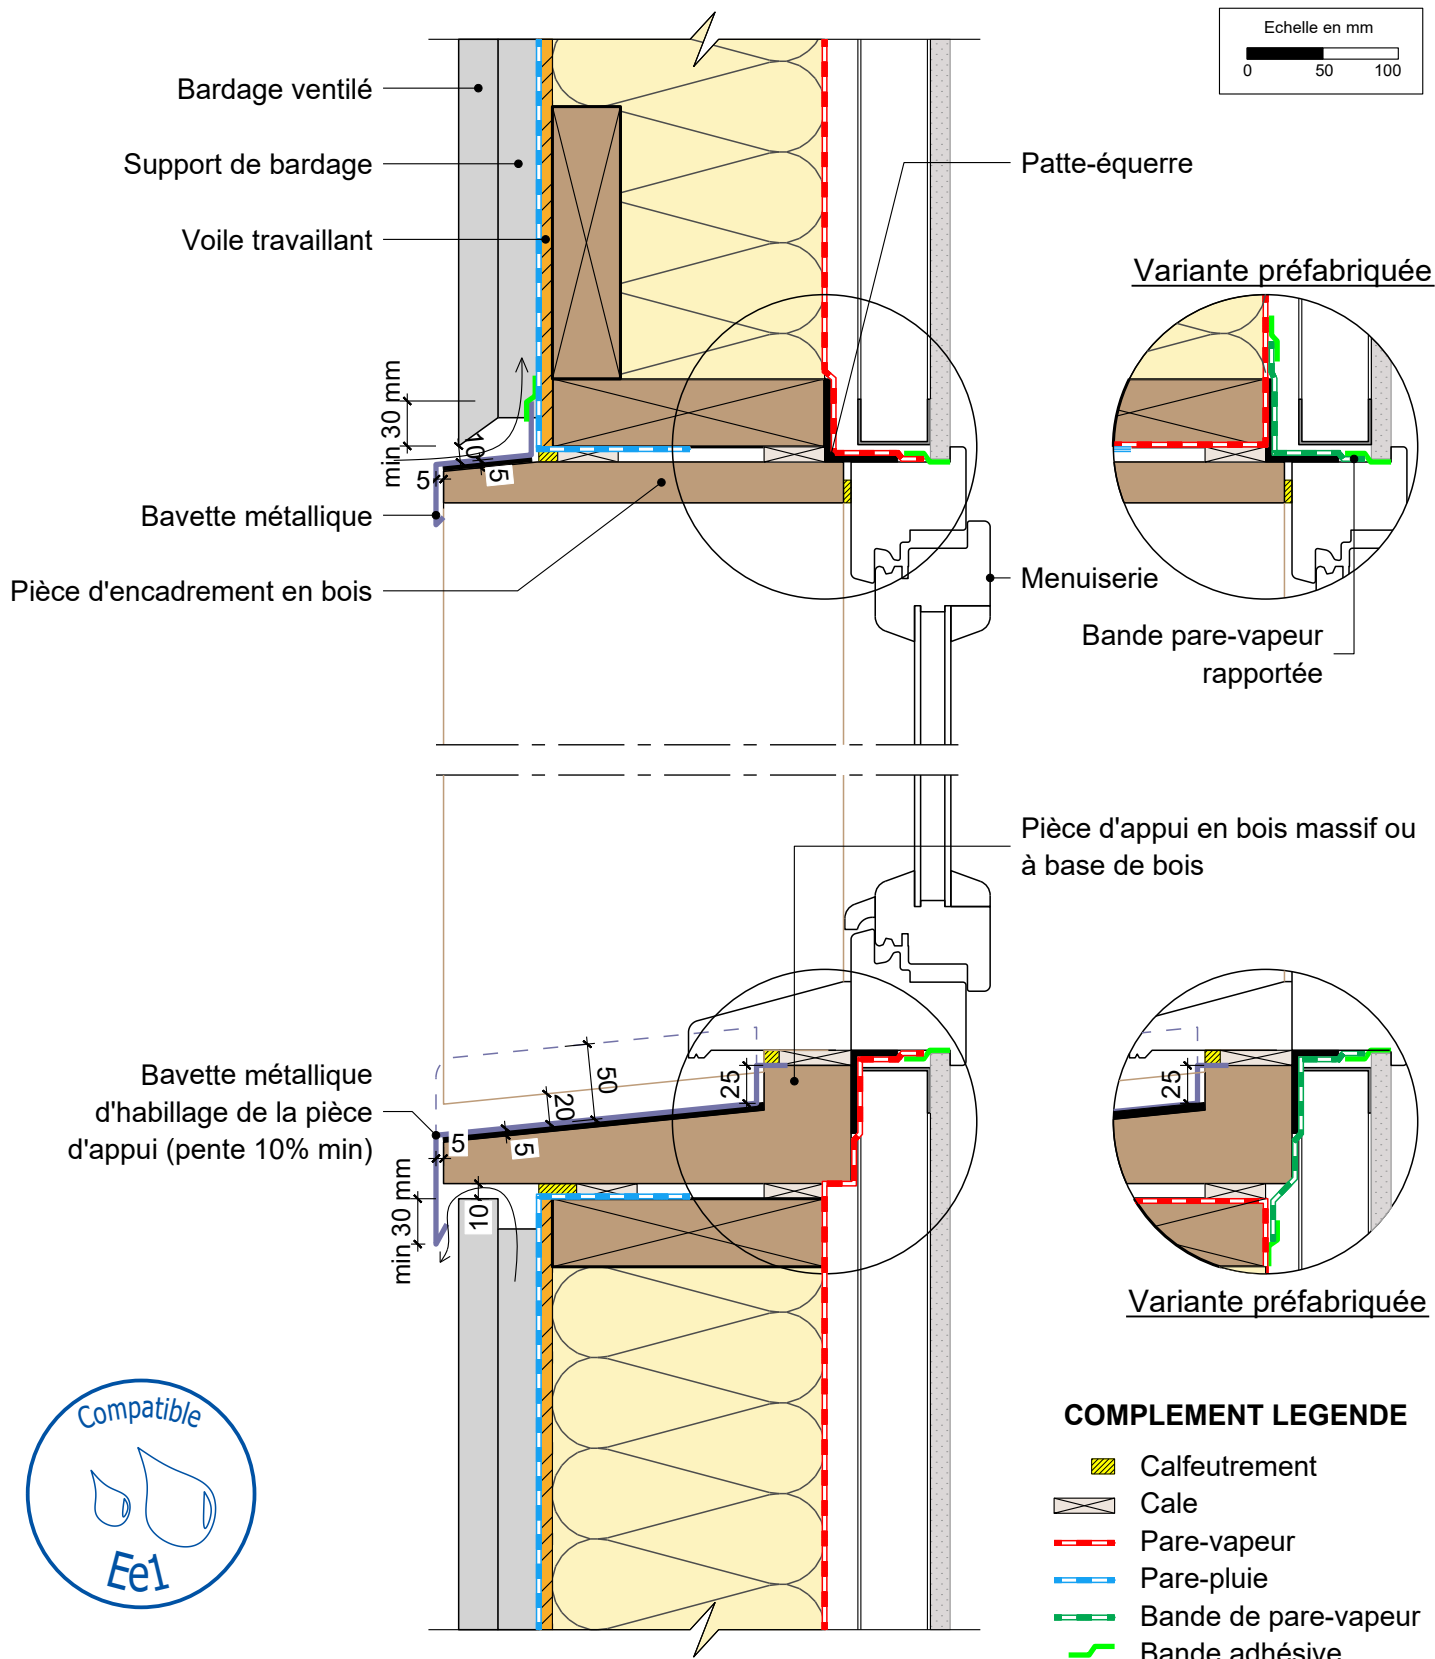

MUR EXTERIEUR TYPE 11

Isolant en âme et contre-cloison avec rails et montants métalliques

Détail sur menuiserie avec encadrement rapporté bois

11/03/2024

ME11-14

Vue en coupe verticale

Ech 1/5

catalogue-bois-construction.fr