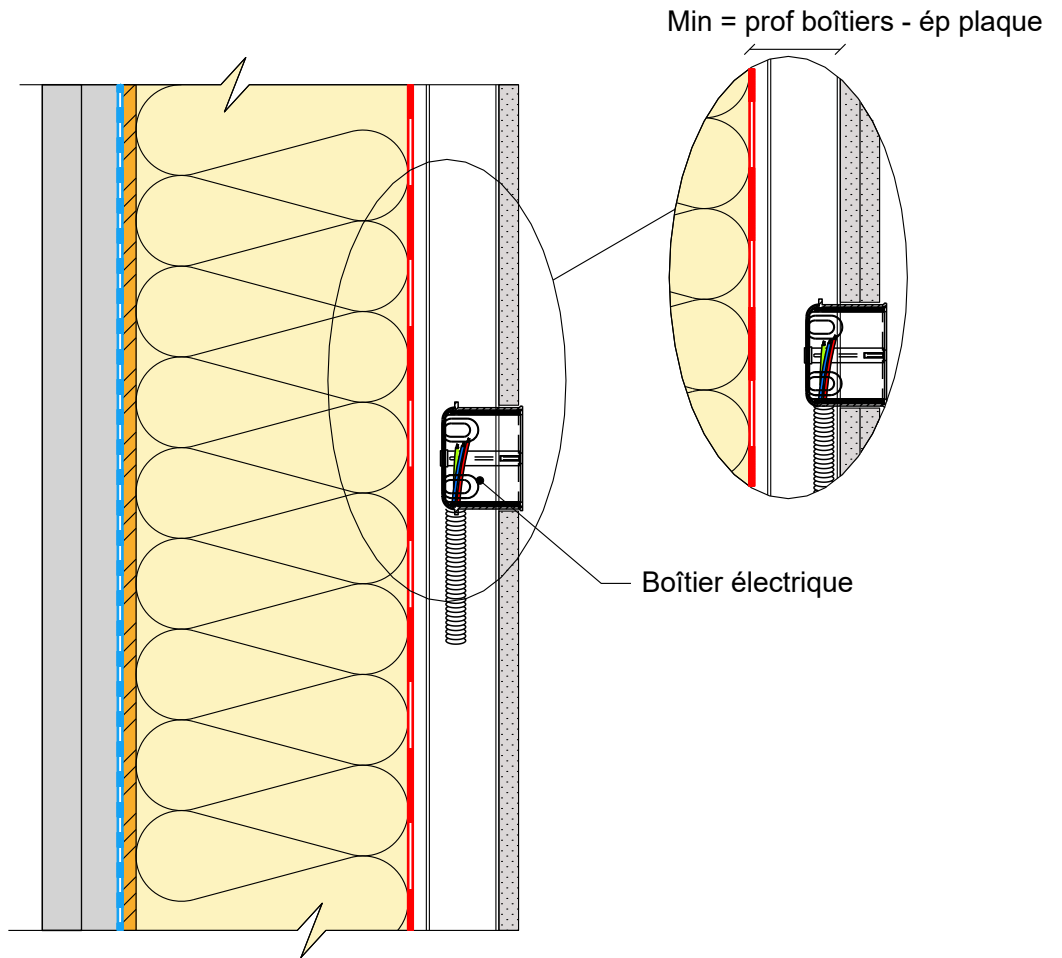

MUR EXTERIEUR TYPE 11

Isolant en âme et contre-cloison avec rails et montants métalliques

Détail sur passage de gaines

Coupe verticale

Coupe horizontale

11/03/2024

ME11-13

Vues en coupe verticale et horizontale