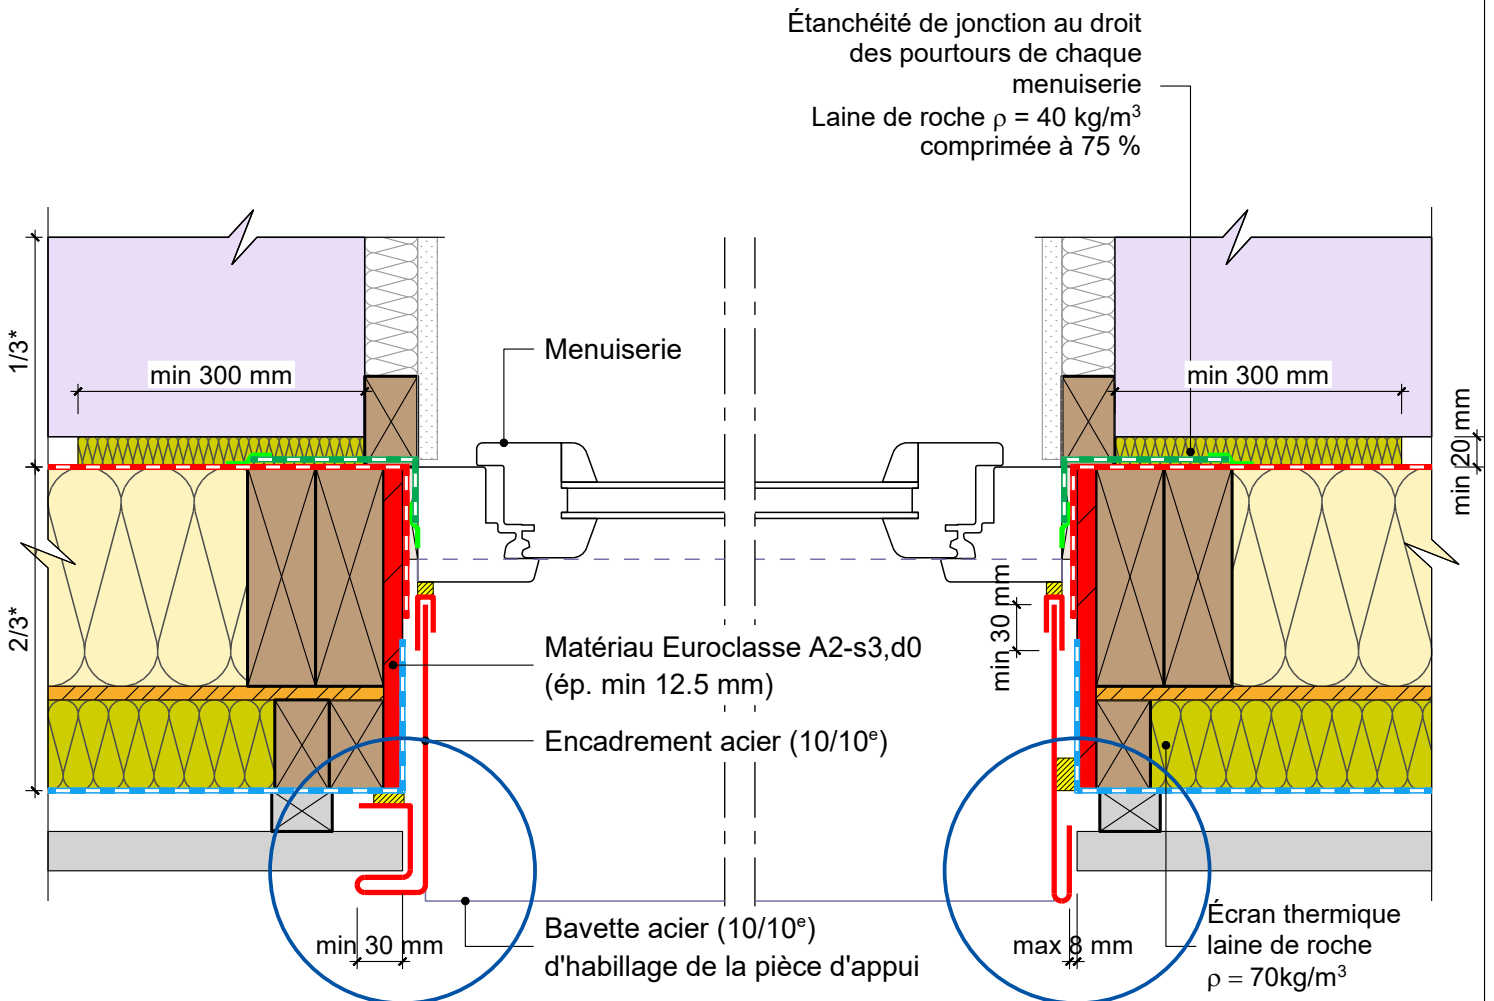

ISOLATION THERMIQUE PAR L'EXTERIEUR PREFABRIQUEE

avec exigences globales feu façade - isolant en âme - écran thermique laine de roche
Détail sur menuiserie avec embrasures matériaux A2-s3,d0 + encadrement acier

* En résistance thermique