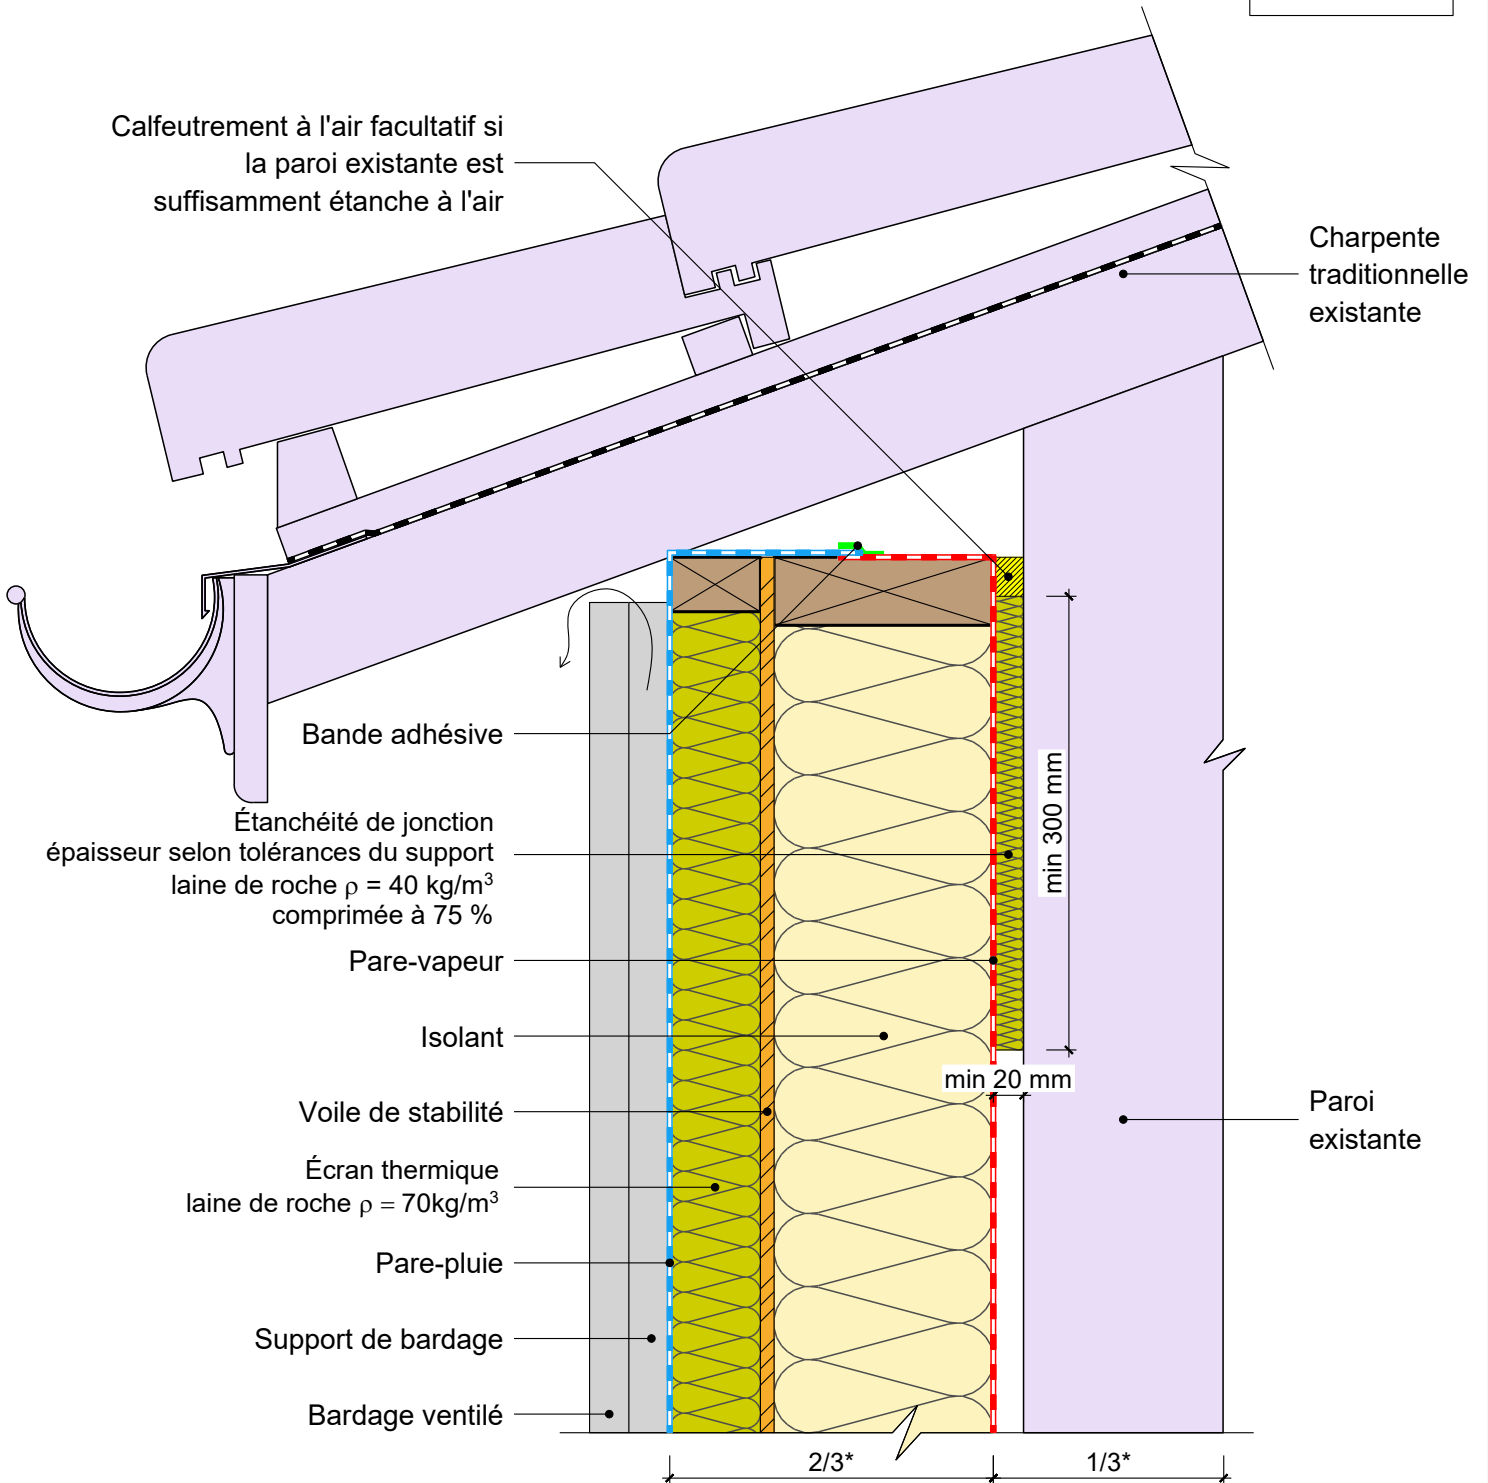

ISOLATION THERMIQUE PAR L'EXTERIEUR PREFABRIQUEE

avec exigences globales feu façade - isolant en âme - écran thermique laine de roche

Détail liaison avec charpente traditionnelle

* En résistance thermique

30/08/2023

ITEPF02-12

Vue en coupe verticale

Ech 1/5

catalogue-bois-construction.fr