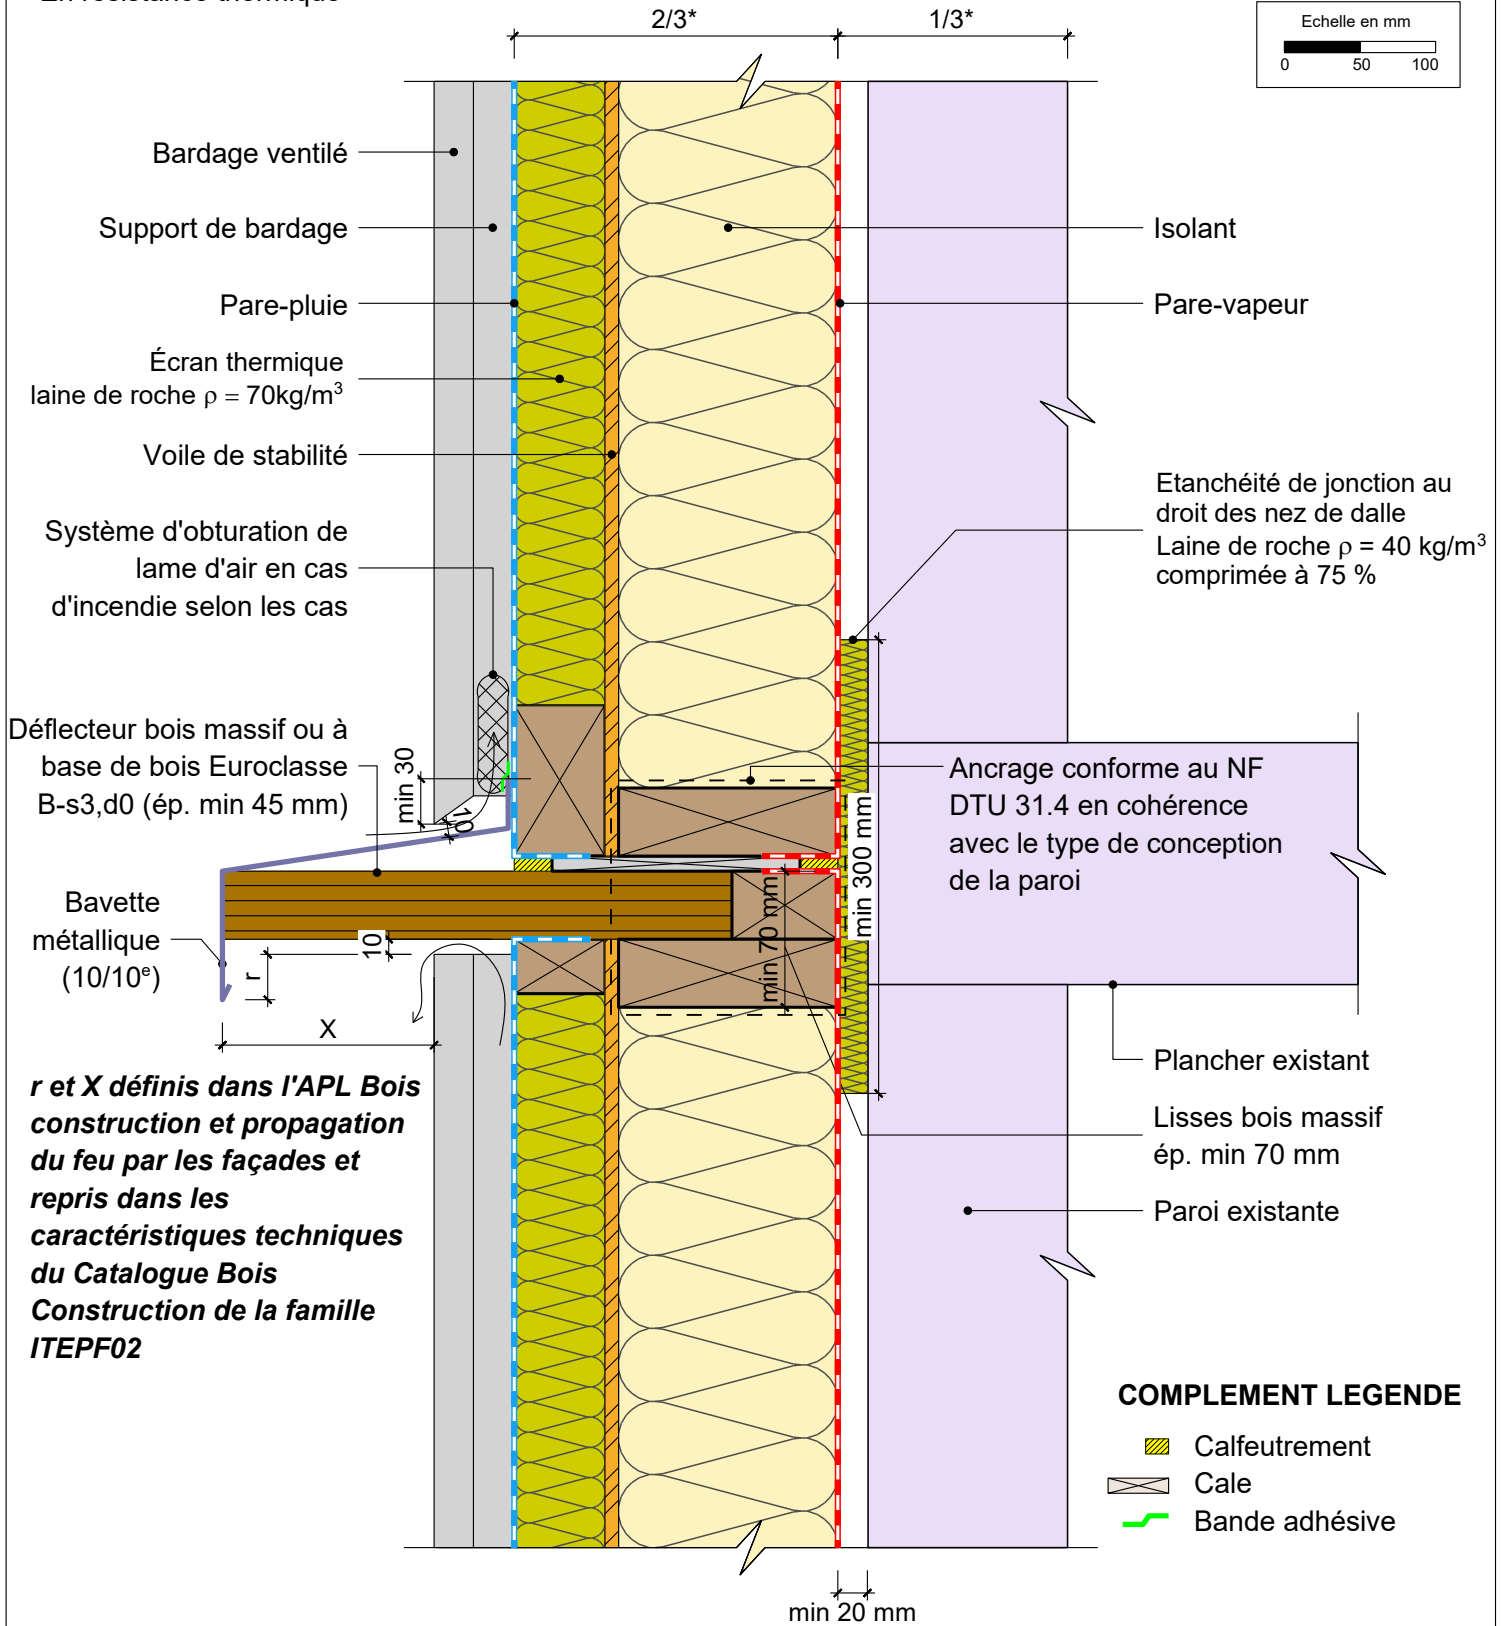

ISOLATION THERMIQUE PAR L'EXTERIEUR PREFABRIQUEE

avec exigences globales feu façade - isolant en âme - écran thermique laine de roche

Détail liaison plancher - Façade filante avec appui unique en pied - Déflecteur bois

* En résistance thermique

30/08/2023

ITEPF02-05

Vue en coupe verticale

Ech 1/5

Il est rappelé à l'utilisateur qui consulte le site et utilise les informations qu'il contient, qu'il doit les utiliser sous sa seule responsabilité en vérifiant leur pertinence, leur cohérence et leur non obsolescence.