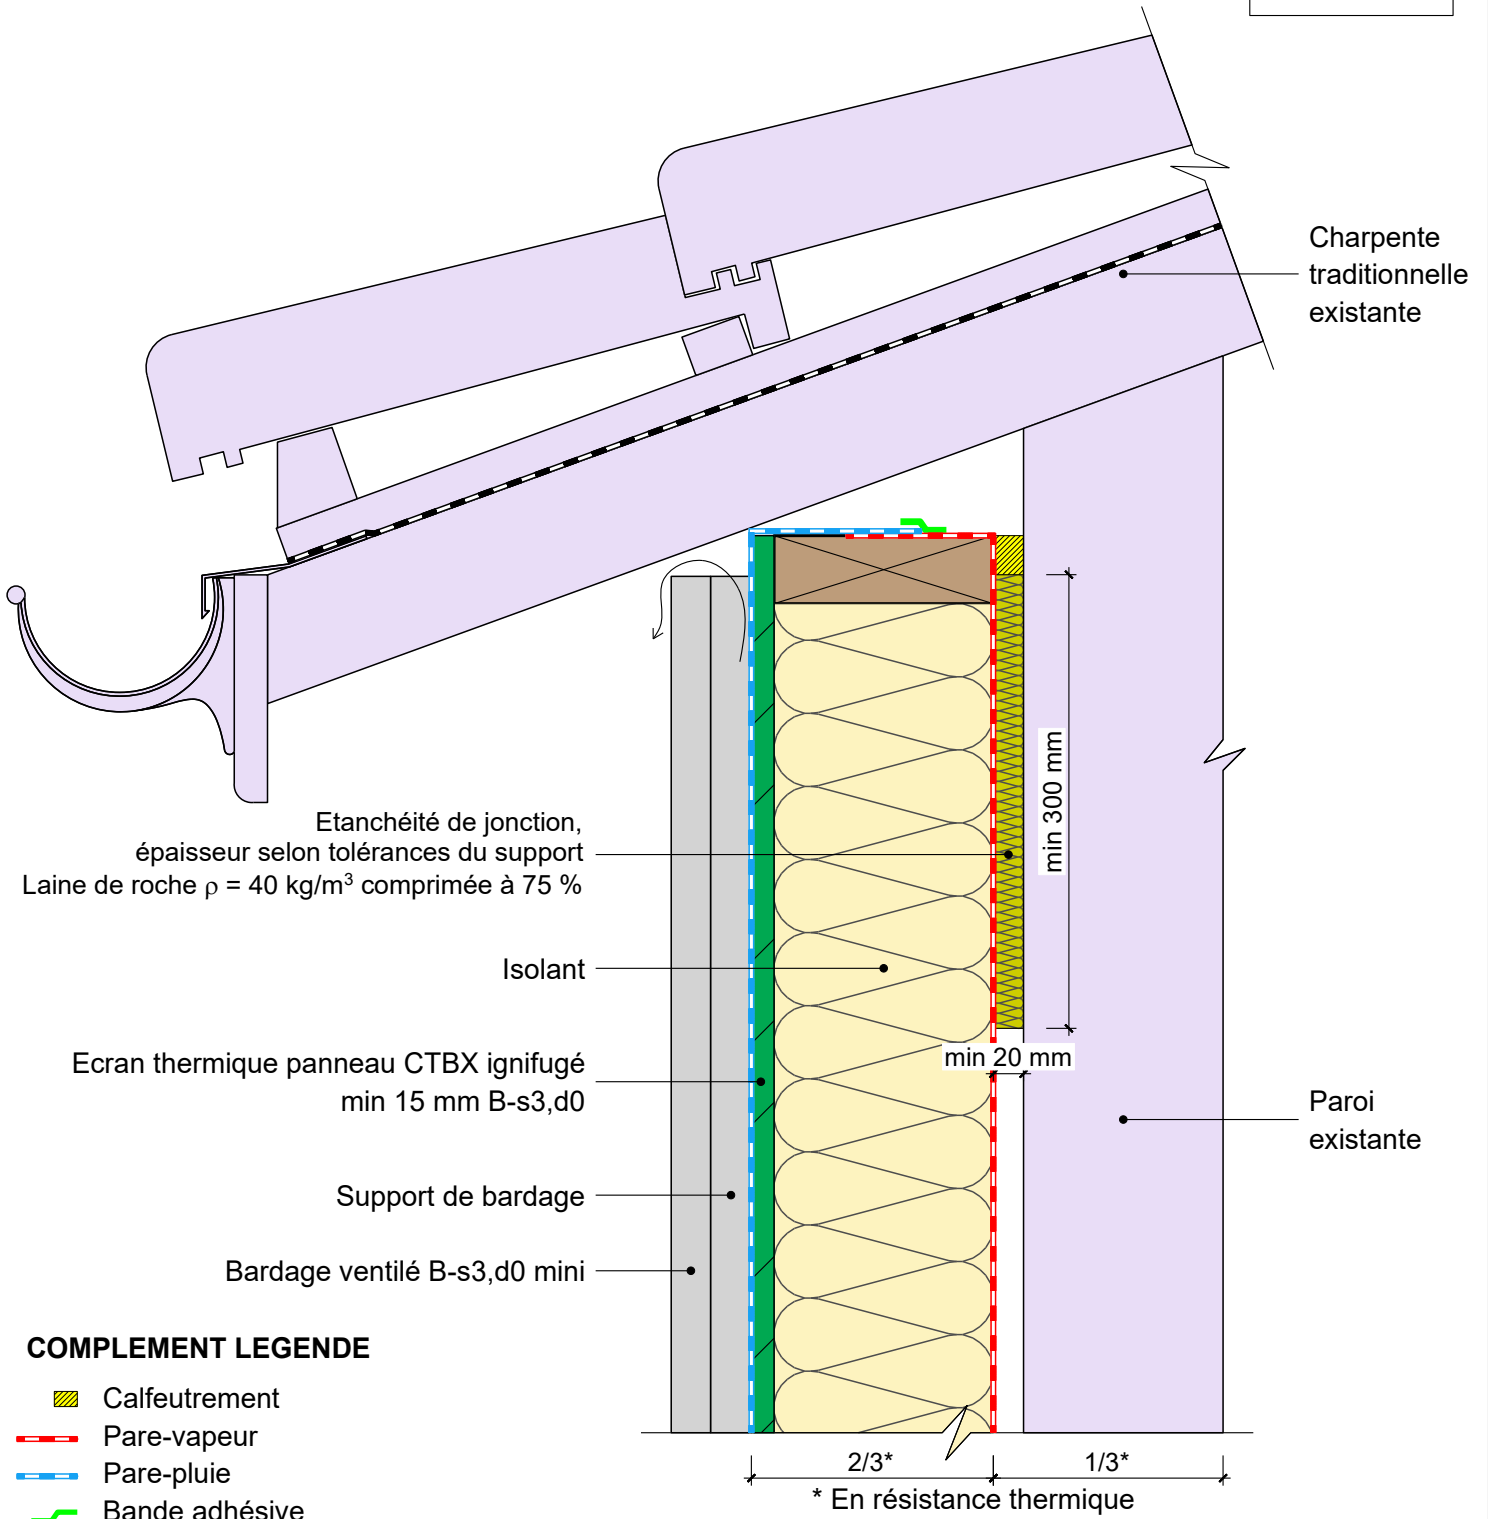

ISOLATION THERMIQUE PAR L'EXTERIEUR PREFABRIQUEE

avec exigences globales feu façade - isolant en âme - écran thermique CTBX ignifugé

Détail liaison avec charpente traditionnelle

COMPLEMENT LEGENDE

- Calfeutrement
- Pare-vapeur
- Pare-pluie
- Bande adhésive

30/08/2023

ITEPF04-12

Vue en coupe verticale

Ech 1/5

catalogue-bois-construction.fr