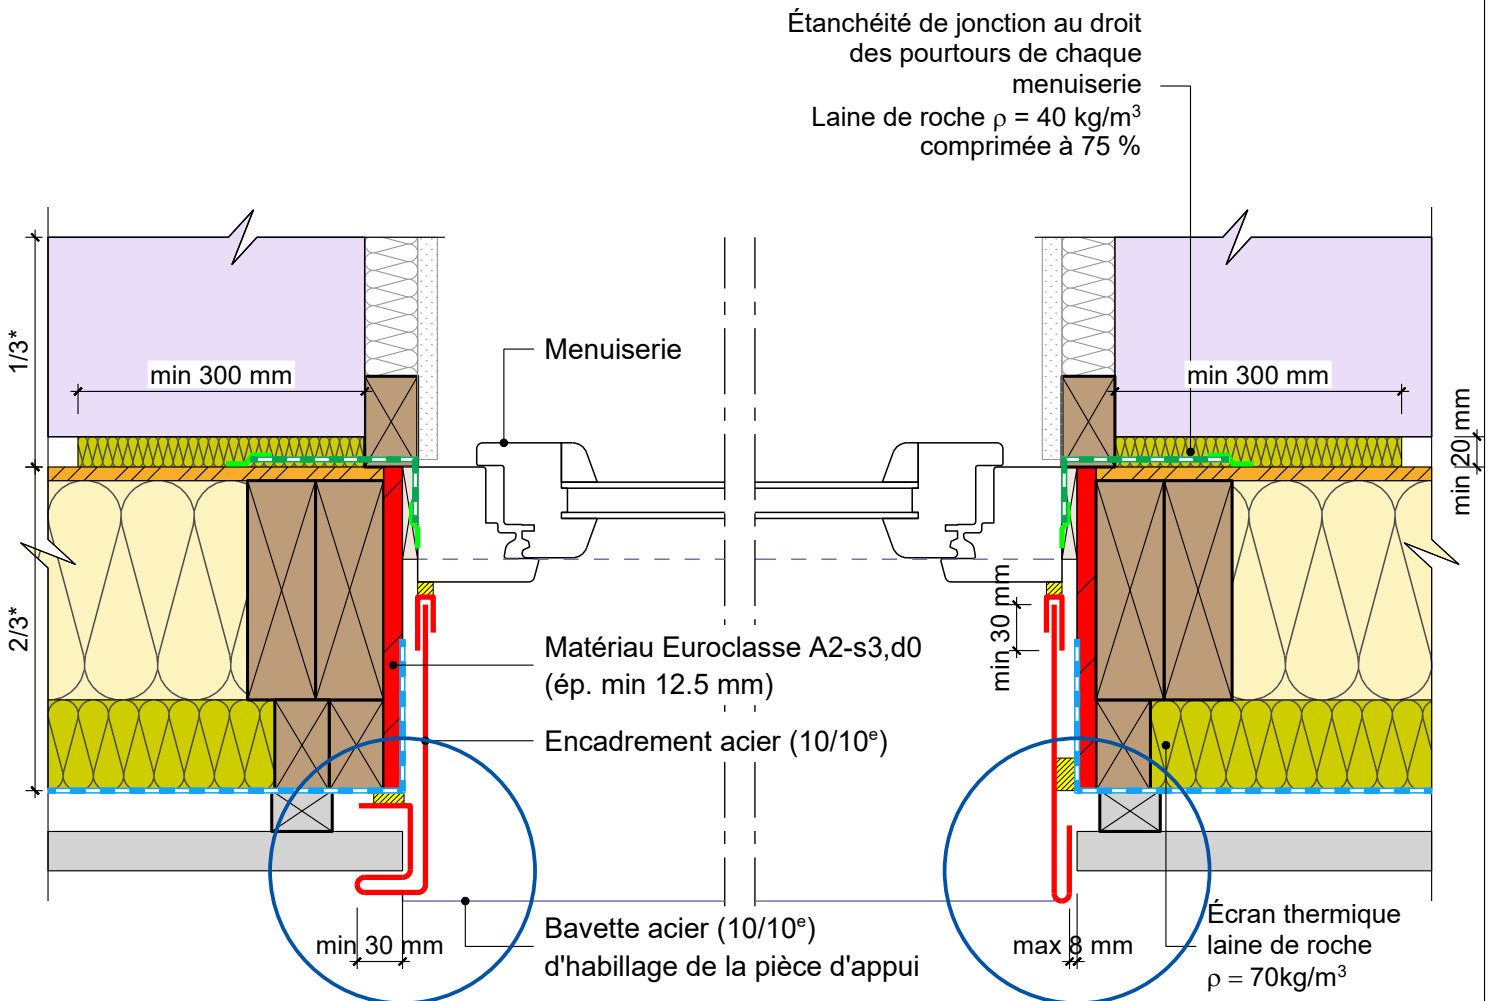

ISOLATION THERMIQUE PAR L'EXTERIEUR PREFABRIQUEE

avec exigences globales feu façade - isolant en âme et voile de stabilité intérieur
écran thermique laine de roche

Détail sur menuiserie avec embrasures matériaux A2-s3,d0 + encadrement acier

* En résistance thermique