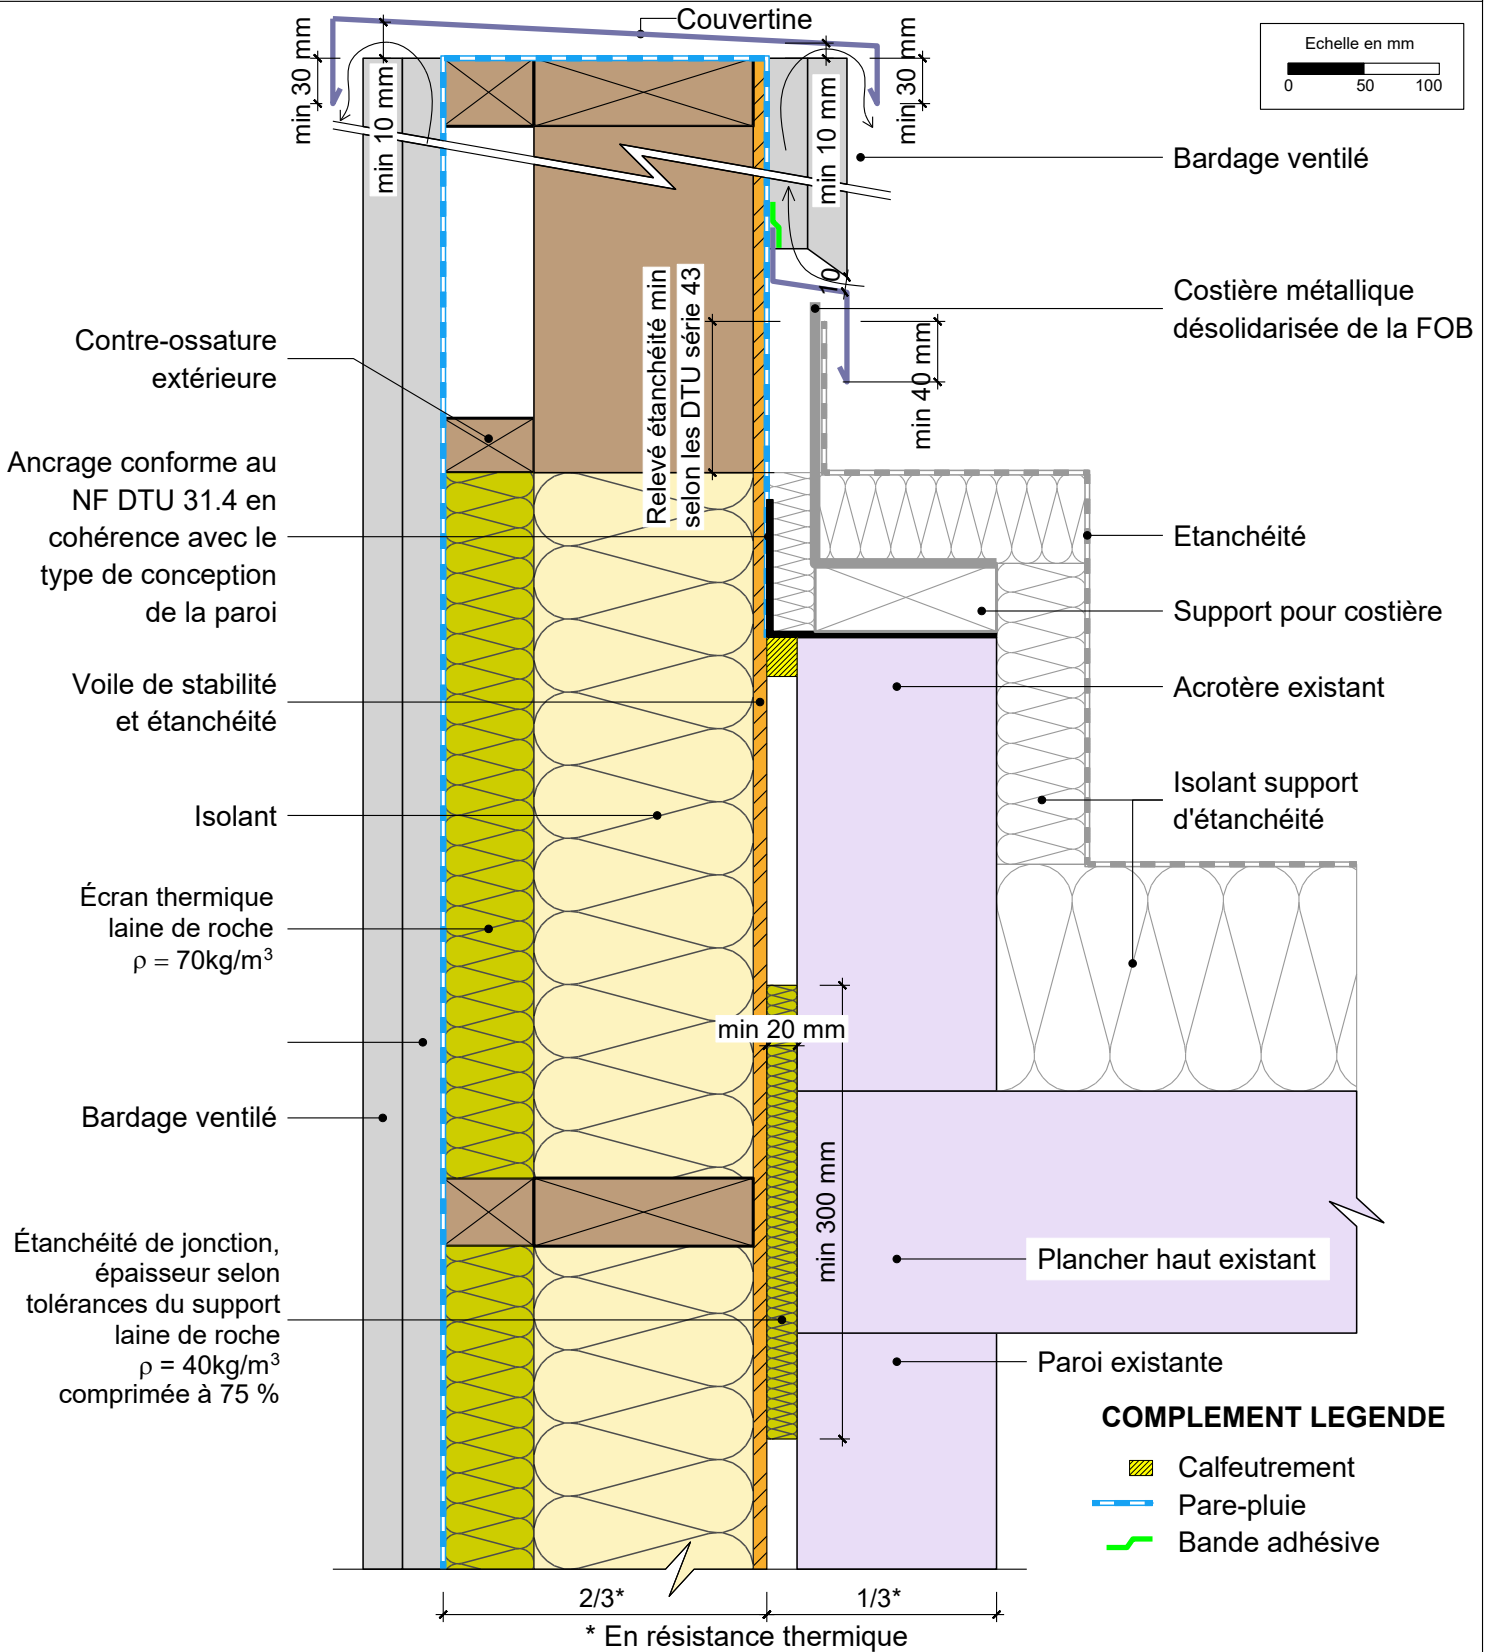

ISOLATION THERMIQUE PAR L'EXTERIEUR PREFABRIQUEE

avec exigences globales feu façade - isolant en âme et voile de stabilité intérieur
écran thermique laine de roche

Détail liaison avec plancher haut

30/08/2023

ITEPF03-11

Vue en coupe verticale

Ech 1/5

catalogue-bois-construction.fr