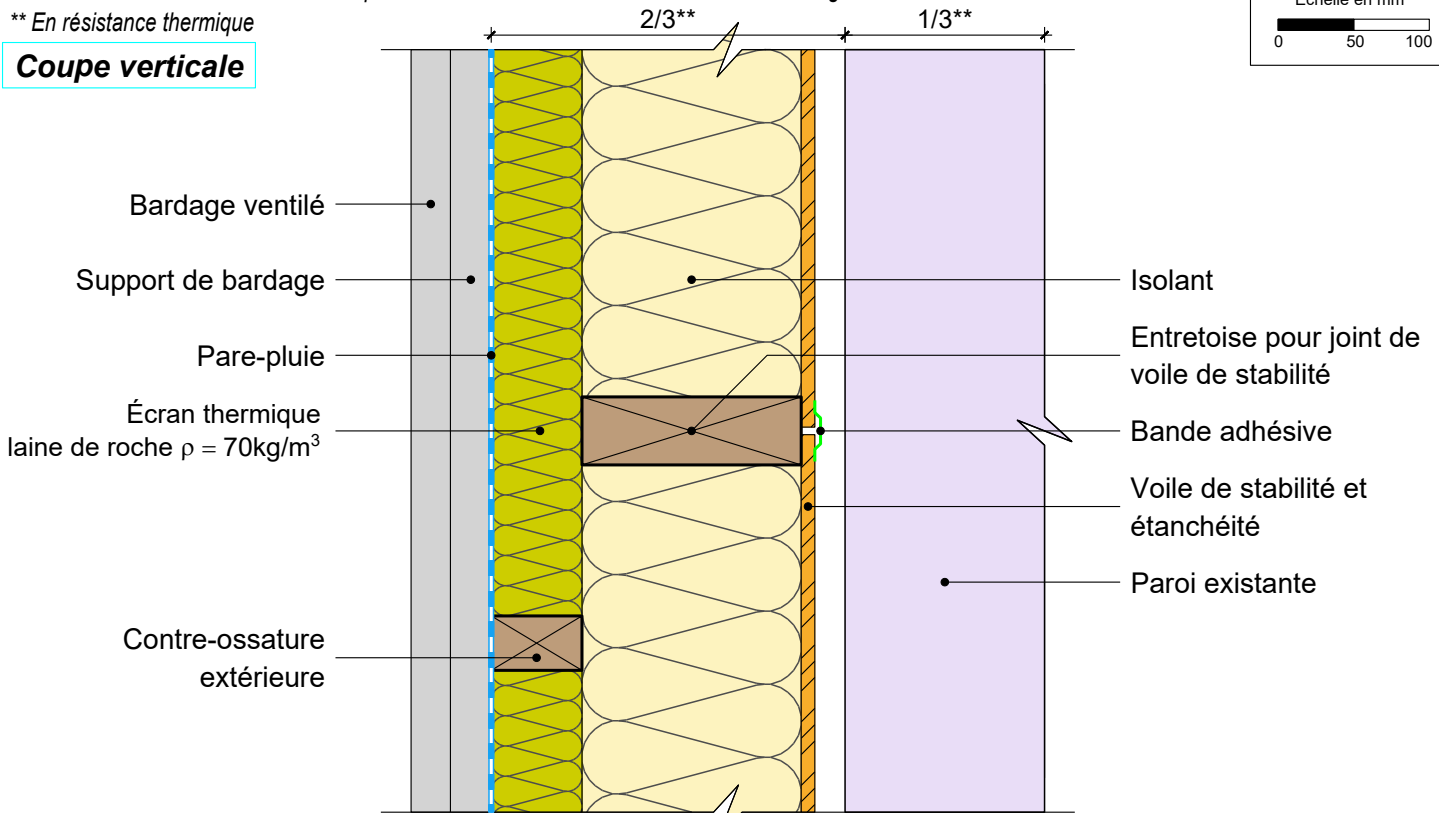

ISOLATION THERMIQUE PAR L'EXTERIEUR PREFABRIQUEE

avec exigences globales feu façade - isolant en âme et voile de stabilité intérieur
écran thermique laine de roche*

Partie courante

* La mise en oeuvre d'un écran thermique en laine de roche offre un choix limité de bardage.

** En résistance thermique

Coupe verticale

Coupe horizontale

30/08/2023

ITEPF03-02

Vues en coupe verticale et horizontale

Ech 1/5

Il est rappelé à l'utilisateur qui consulte le site et utilise les informations qu'il contient, qu'il doit les utiliser sous sa seule responsabilité en vérifiant leur pertinence, leur cohérence et leur non obsolescence.