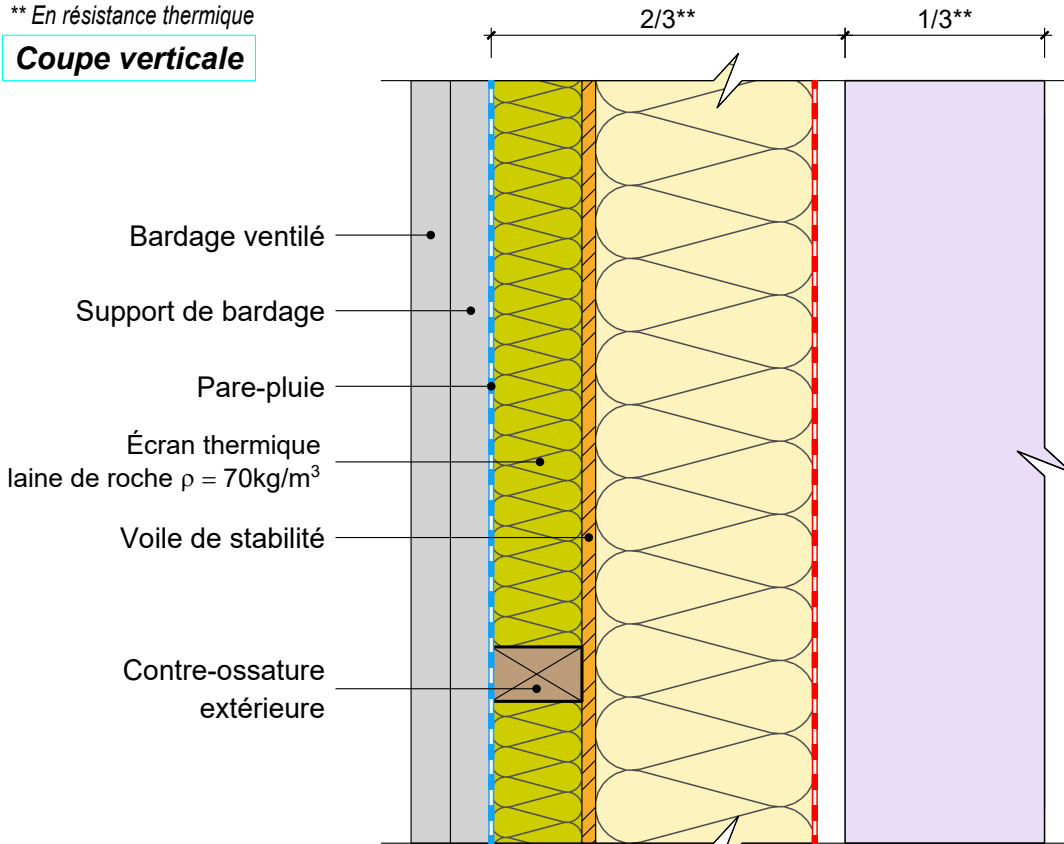

ISOLATION THERMIQUE PAR L'EXTERIEUR PREFABRIQUEE

avec exigences globales feu façade - isolant en âme - écran thermique laine de roche *

Partie courante

* La mise en oeuvre d'un écran thermique en laine de roche offre un choix limité de bardage.

** En résistance thermique

Coupe verticale