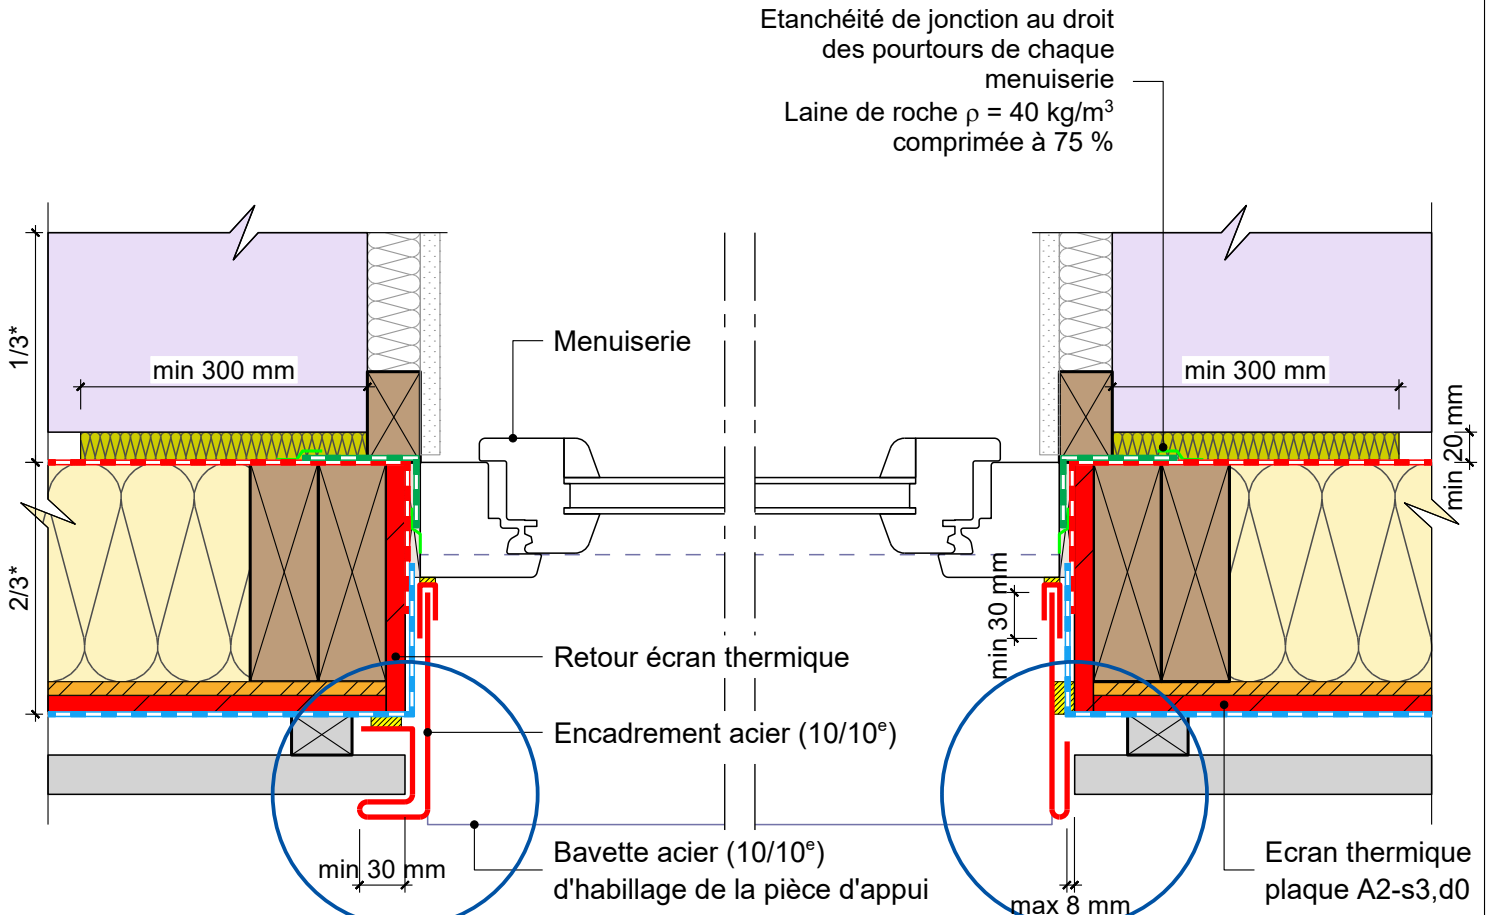

ISOLATION THERMIQUE PAR L'EXTERIEUR PREFABRIQUEE

avec exigences globales feu façade - isolant en âme - écran thermique plaque A2

Détail sur menuiserie avec embrasures matériaux A2-s3,d0 + encadrement acier

* En résistance thermique

COMPLEMENT LEGENDE

- Calfeutrement
- Cale
- Pare-vapeur
- Pare-pluie
- Bande de pare-vapeur
- Bande adhésive

30/08/2023

ITEPF01-15

Vue en coupe horizontale

Ech 1/5

Il est rappelé à l'utilisateur qui consulte le site et utilise les informations qu'il contient, qu'il doit les utiliser sous sa seule responsabilité en vérifiant leur pertinence, leur cohérence et leur non obsolescence.