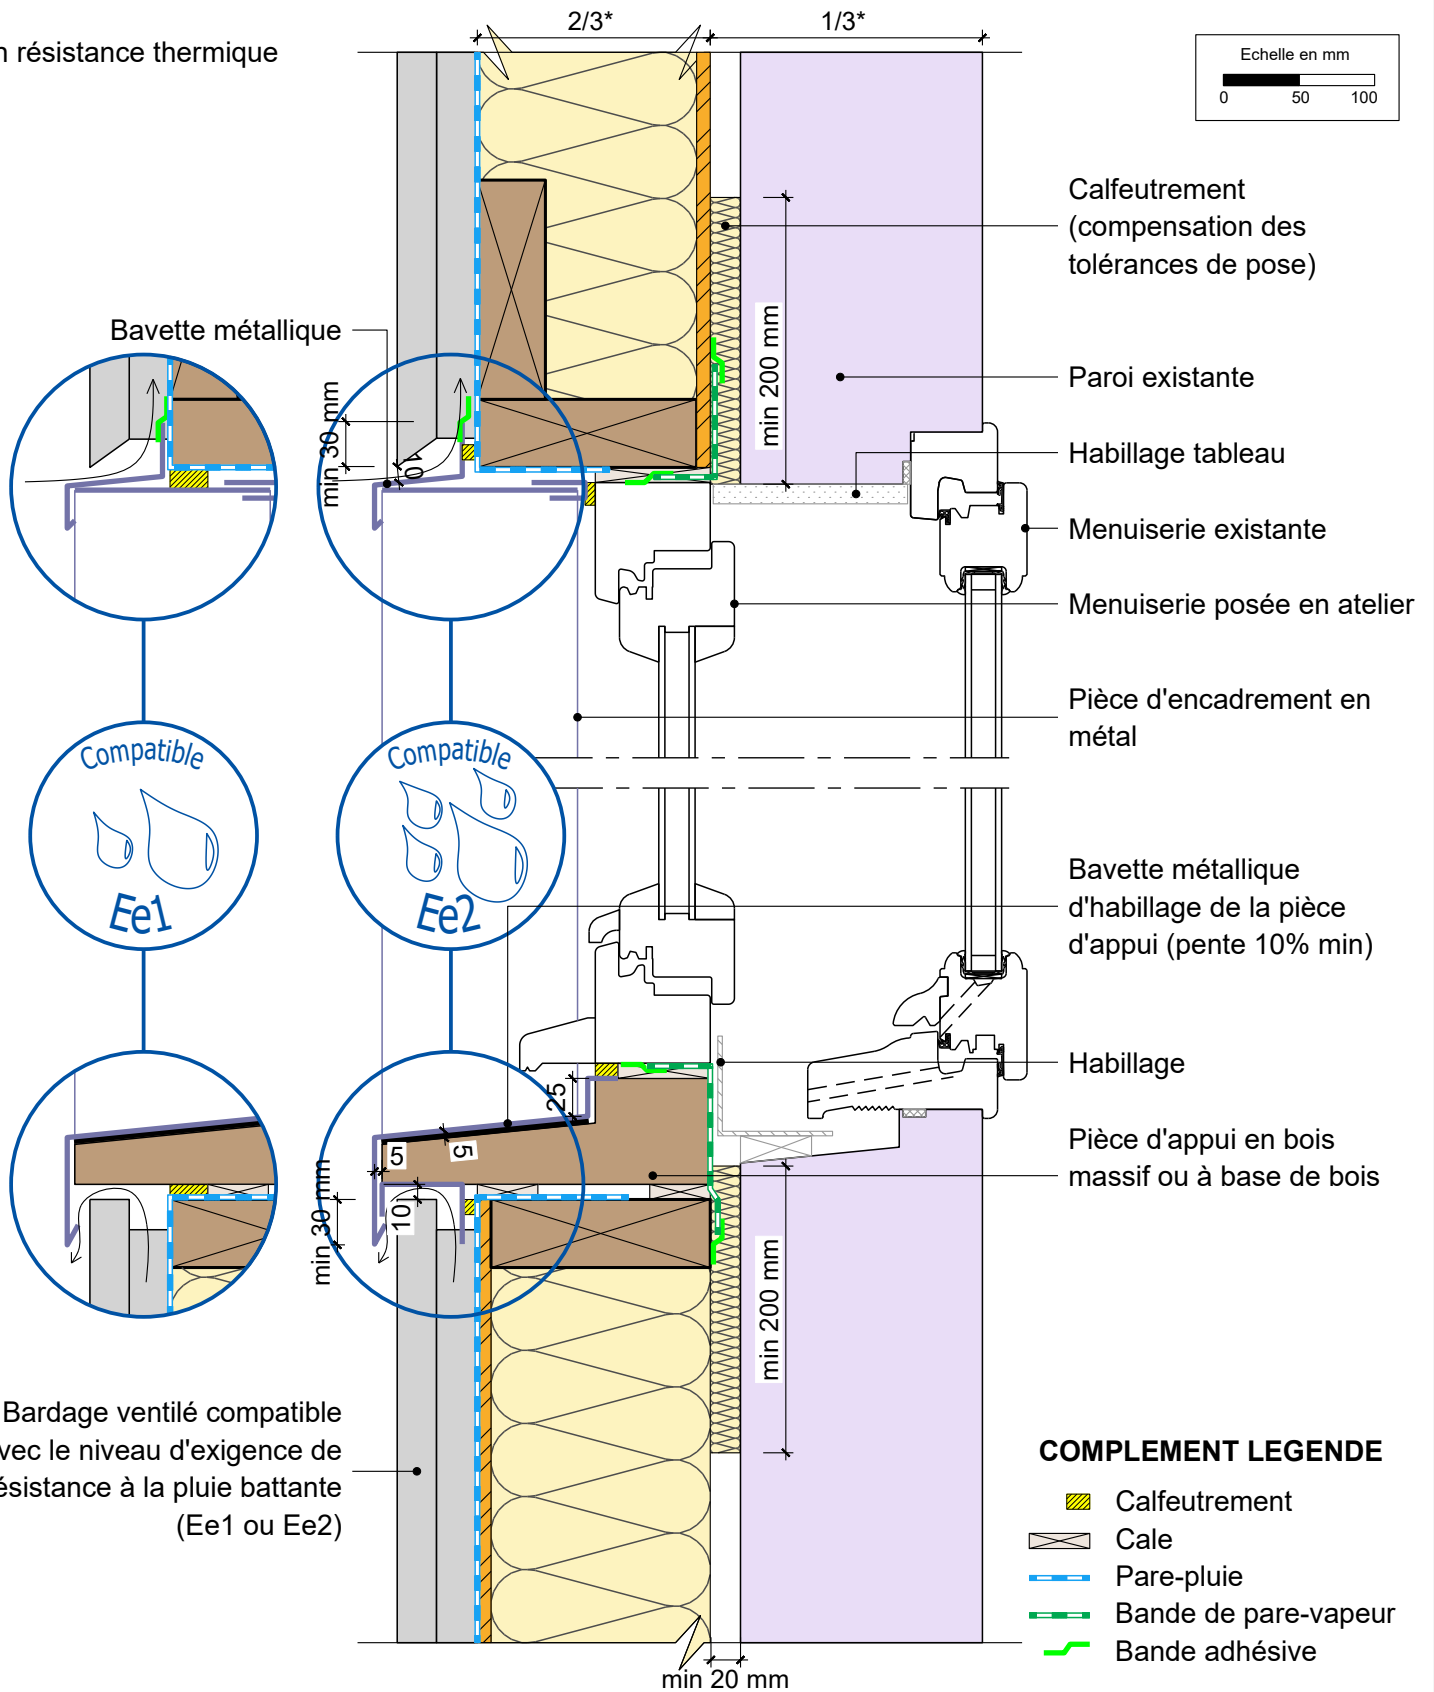

ISOLATION THERMIQUE PAR L'EXTERIEUR PREFABRIQUEE

sans exigences globales feu façade - isolant en âme et voile de stabilité intérieur

Détail sur double menuiserie avec encadrement métallique

* En résistance thermique

COMPLEMENT LEGENDE

- Calfeutrement
- Cale
- Pare-pluie
- Bande de pare-vapeur
- Bande adhésive

30/08/2023

ITEP03-17

Vue en coupe verticale

Ech 1/5

catalogue-bois-construction.fr