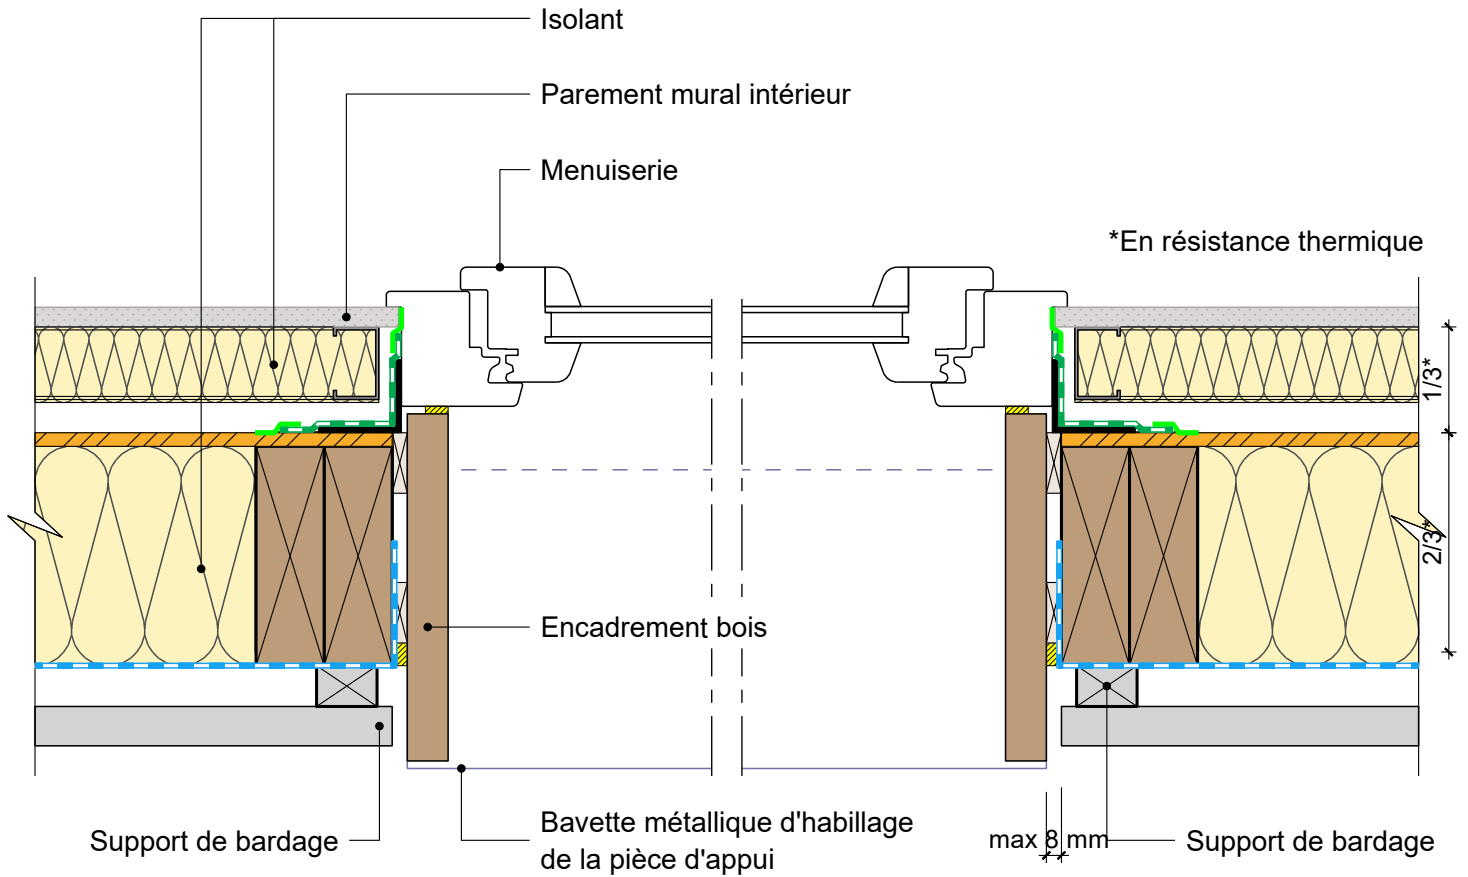

FACADE OSSATURE BOIS

sans exigences globales feu façade
isolant en âme et complément d'isolant intérieur - voile de stabilité intérieure

Détail sur menuiserie avec encadrement bois

COMPLEMENT LEGENDE

- Calfeutrement
- Cale
- Pare-vapeur
- Pare-pluie
- Bande de pare-vapeur
- Bande adhésive

30/08/2023

FOB05-14

Vue en coupe horizontale

Ech 1/5

Il est rappelé à l'utilisateur qui consulte le site et utilise les informations qu'il contient, qu'il doit les utiliser sous sa seule responsabilité en vérifiant leur pertinence, leur cohérence et leur non obsolescence.