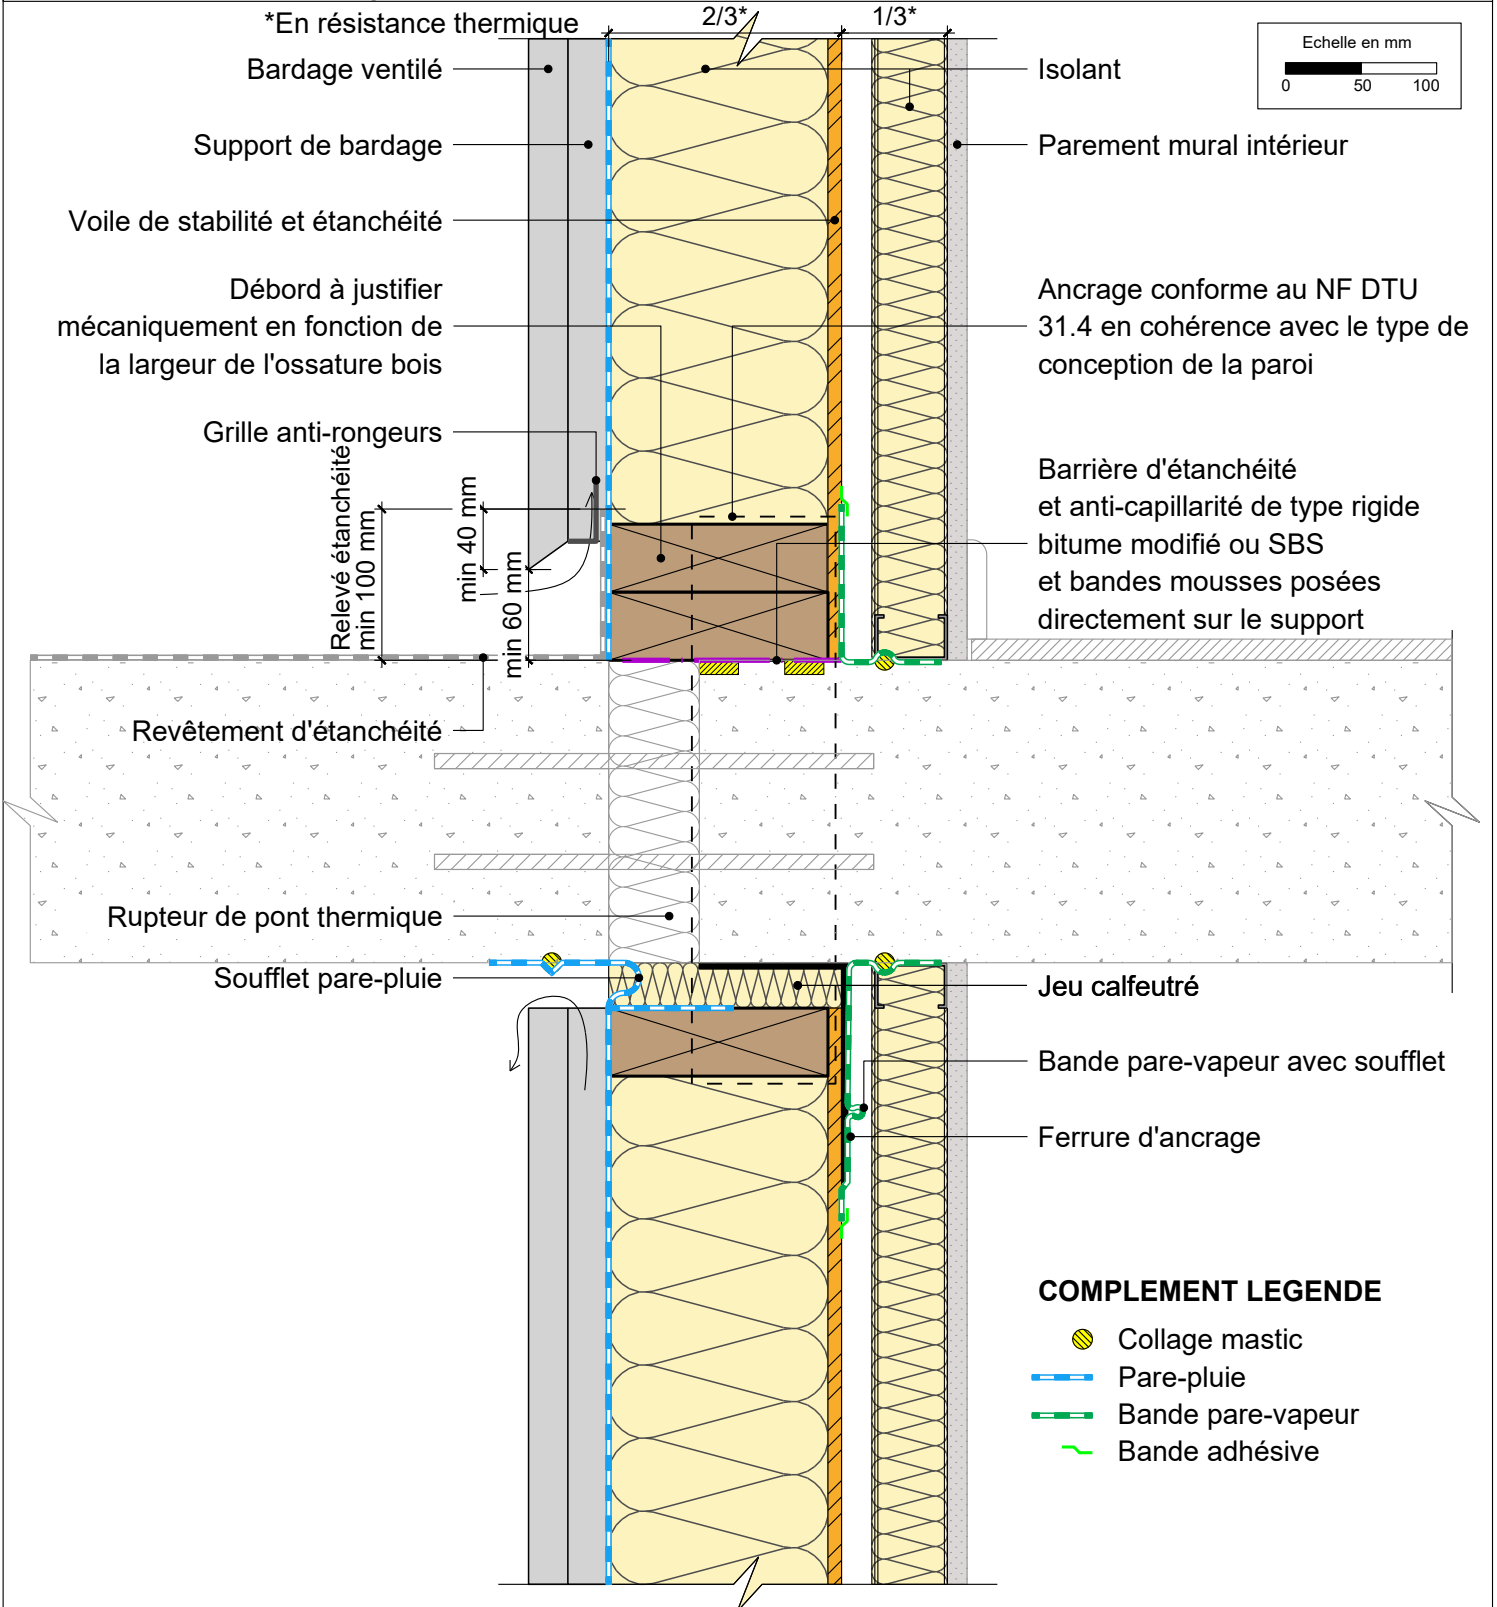

# FACADE OSSATURE BOIS

sans exigences globales feu façade  
isolant en âme et complément d'isolant intérieur - voile de stabilité intérieure

## Façade interrompue - Détail liaison plancher avec balcon

### COMPLEMENT LEGENDE

- Collage mastic
- Pare-pluie
- Bande pare-vapeur
- Bande adhésive

30/08/2023

FOB05-08

Vue en coupe verticale

Ech 1/5

Il est rappelé à l'utilisateur qui consulte le site et utilise les informations qu'il contient, qu'il doit les utiliser sous sa seule responsabilité en vérifiant leur pertinence, leur cohérence et leur non obsolescence.