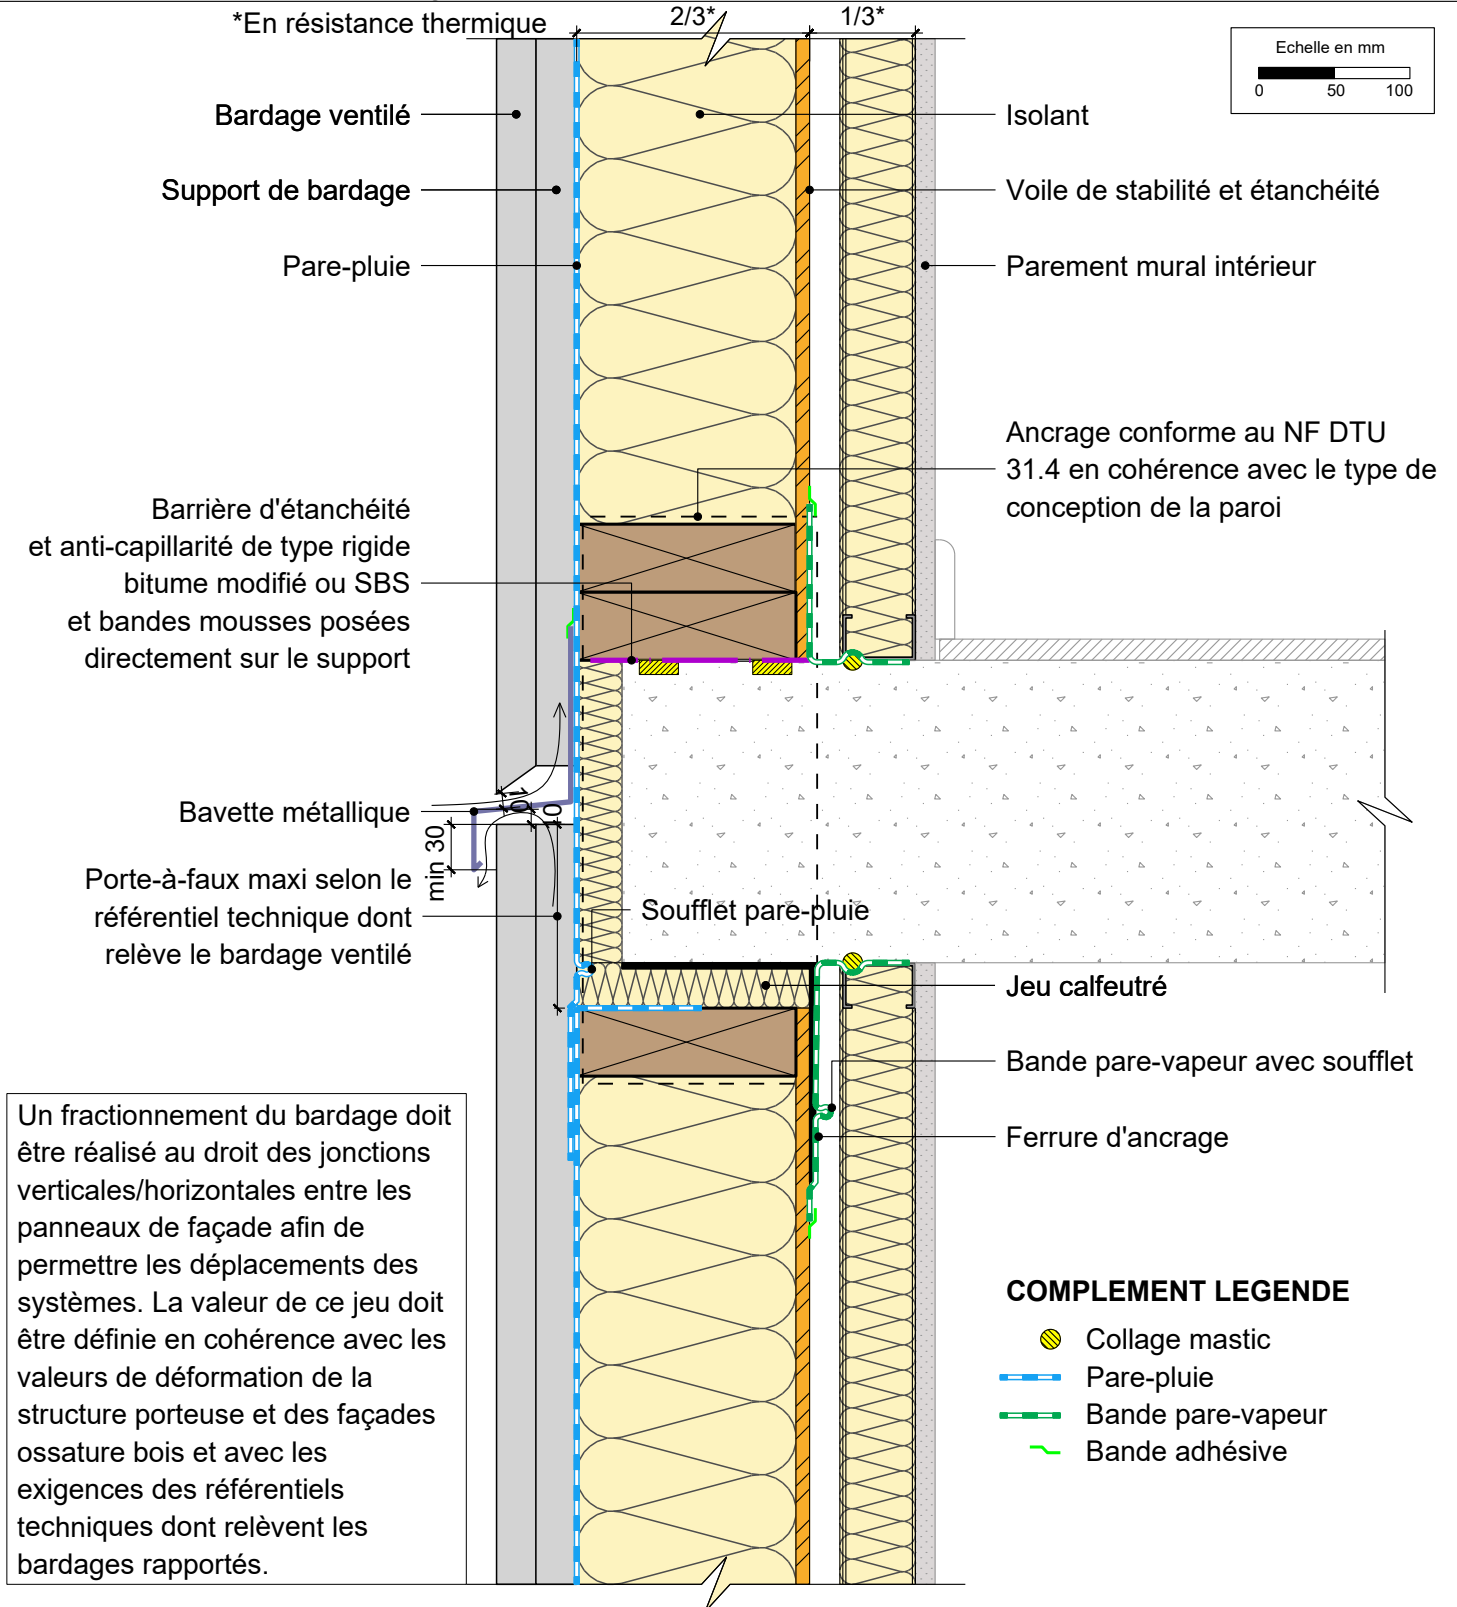

# FACADE OSSATURE BOIS

sans exigences globales feu façade  
isolant en âme et complément d'isolant intérieur - voile de stabilité intérieure

## Façade interrompue - Détail liaison plancher

30/08/2023

FOB05-07

Vue en coupe verticale

Ech 1/5

Il est rappelé à l'utilisateur qui consulte le site et utilise les informations qu'il contient, qu'il doit les utiliser sous sa seule responsabilité en vérifiant leur pertinence, leur cohérence et leur non obsolescence.