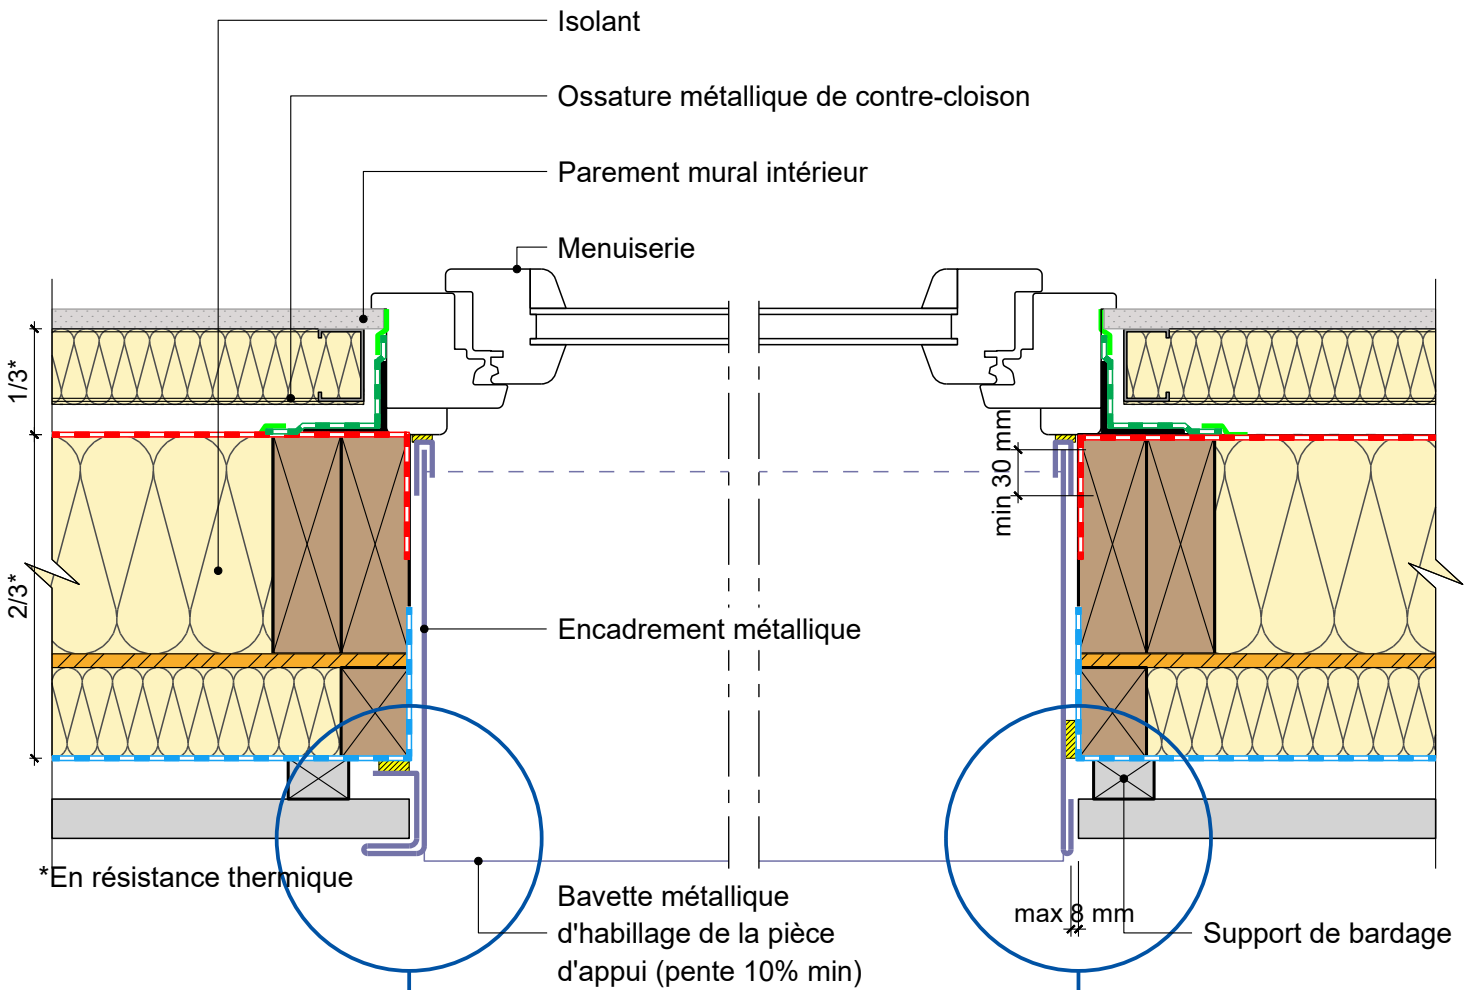

# FACADE OSSATURE BOIS

sans exigences globales feu façade - isolant en âme et complément d'isolant extérieur et intérieur

Détail sur menuiserie avec encadrement métallique

## COMPLEMENT LEGENDE

-  Calfeutrement
-  Cale
-  Pare-vapeur
-  Pare-pluie
-  Bande de pare-vapeur
-  Bande adhésive

30/08/2023

FOB04-16

Vue en coupe horizontale

Ech 1/5

Il est rappelé à l'utilisateur qui consulte le site et utilise les informations qu'il contient, qu'il doit les utiliser sous sa seule responsabilité en vérifiant leur pertinence, leur cohérence et leur non obsolescence.