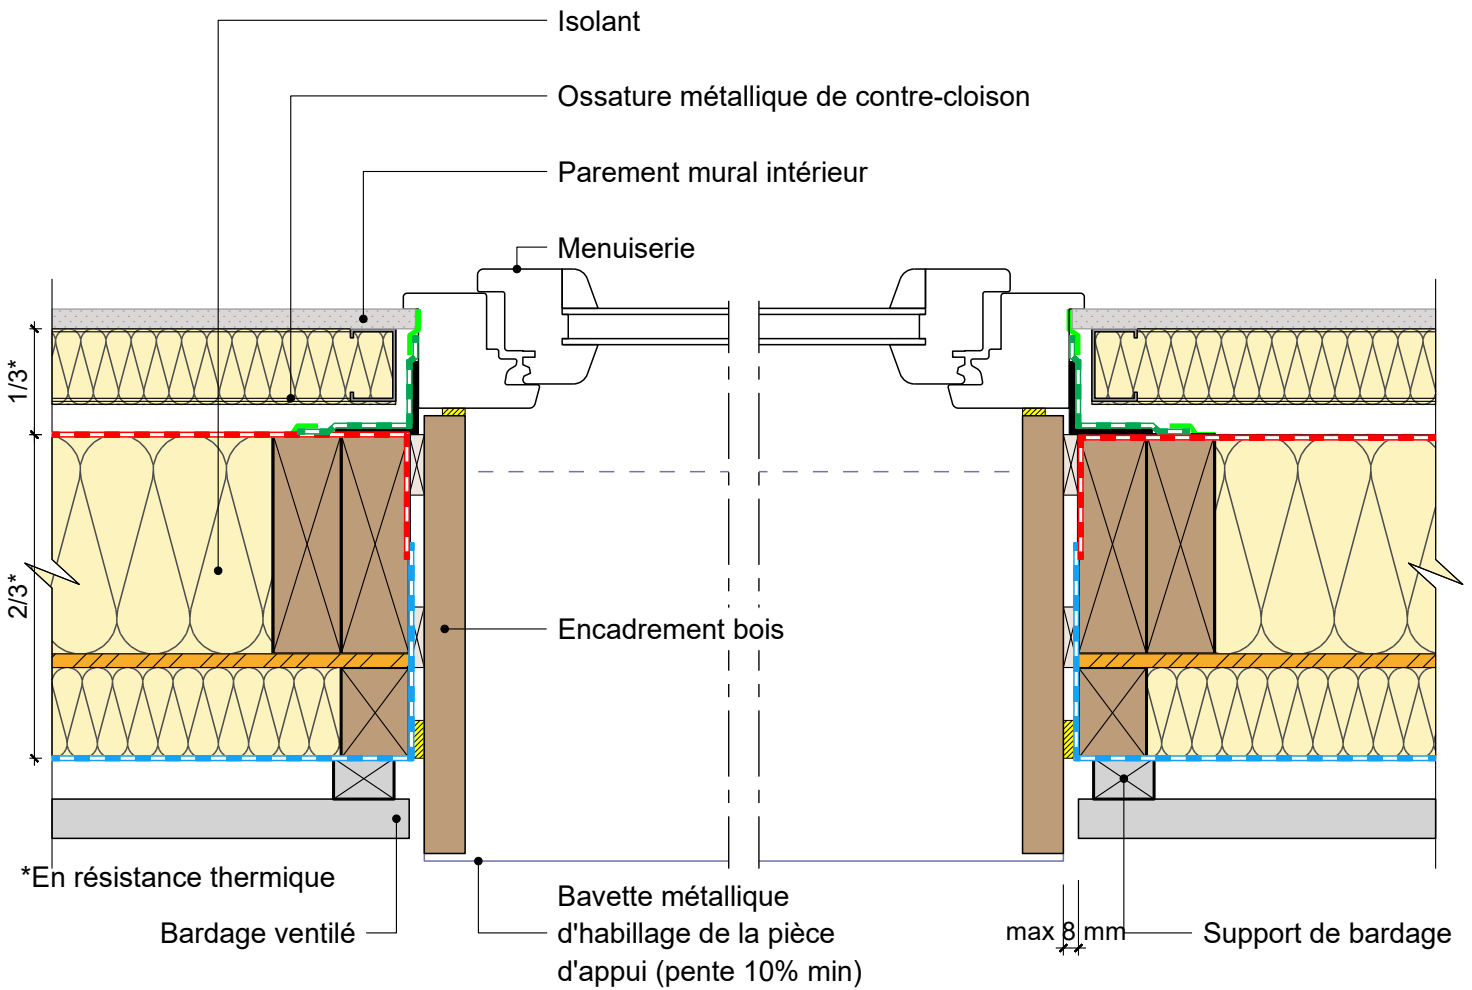

# FACADE OSSATURE BOIS

sans exigences globales feu façade - isolant en âme et complément d'isolant extérieur et intérieur

Détail sur menuiserie avec encadrement bois

## COMPLEMENT LEGENDE

- Calfeutrement
- Cale
- Pare-vapeur
- Pare-pluie
- Bande de pare-vapeur
- Bande adhésive

30/08/2023

FOB04-14

Vue en coupe horizontale

Ech 1/5

Il est rappelé à l'utilisateur qui consulte le site et utilise les informations qu'il contient, qu'il doit les utiliser sous sa seule responsabilité en vérifiant leur pertinence, leur cohérence et leur non obsolescence.