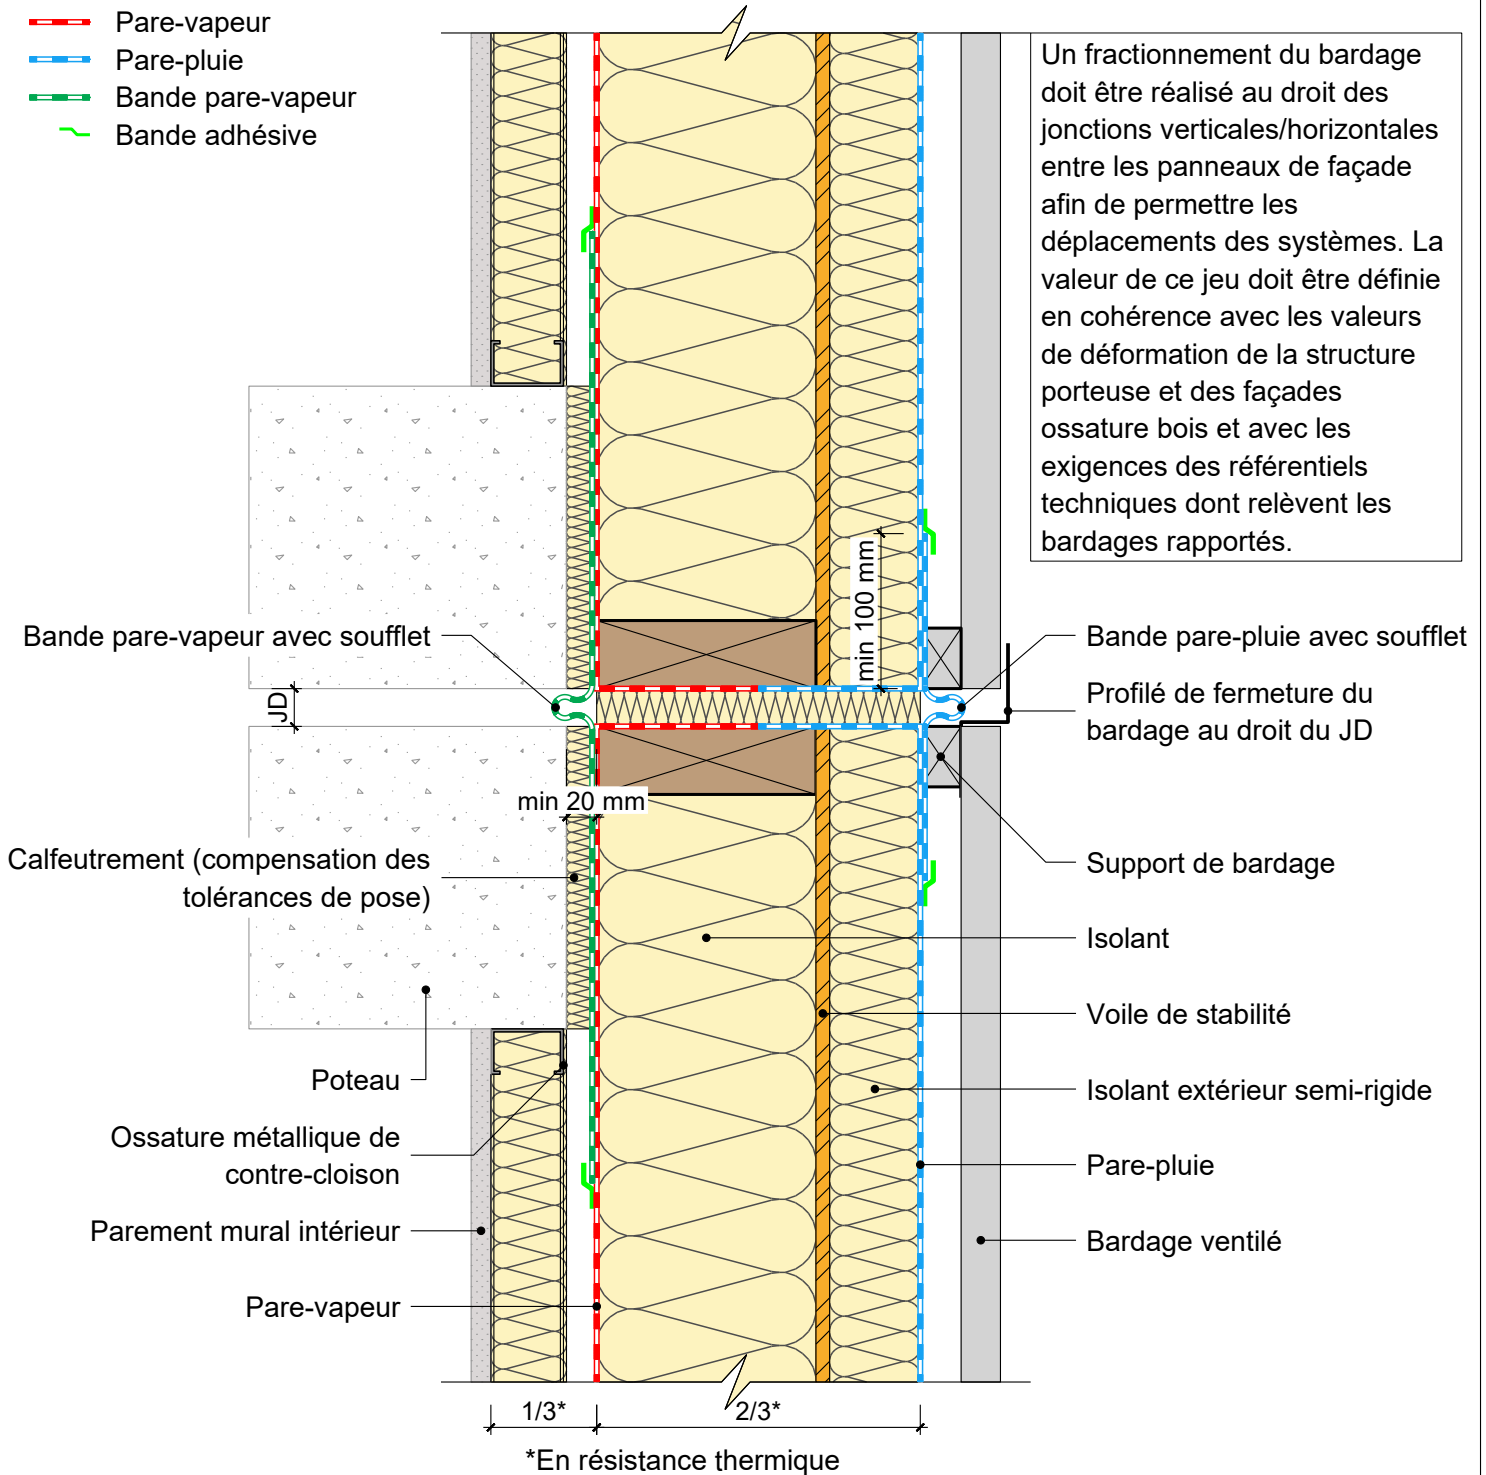

FACADE OSSATURE BOIS

sans exigences globales feu façade - isolant en âme et complément d'isolant extérieur et intérieur

Détail joint de dilatation

COMPLEMENT LEGENDE

- Pare-vapeur
- Pare-pluie
- Bande pare-vapeur
- Bande adhésive

30/08/2023

FOB04-11

Vue en coupe horizontale

Ech 1/5

catalogue-bois-construction.fr