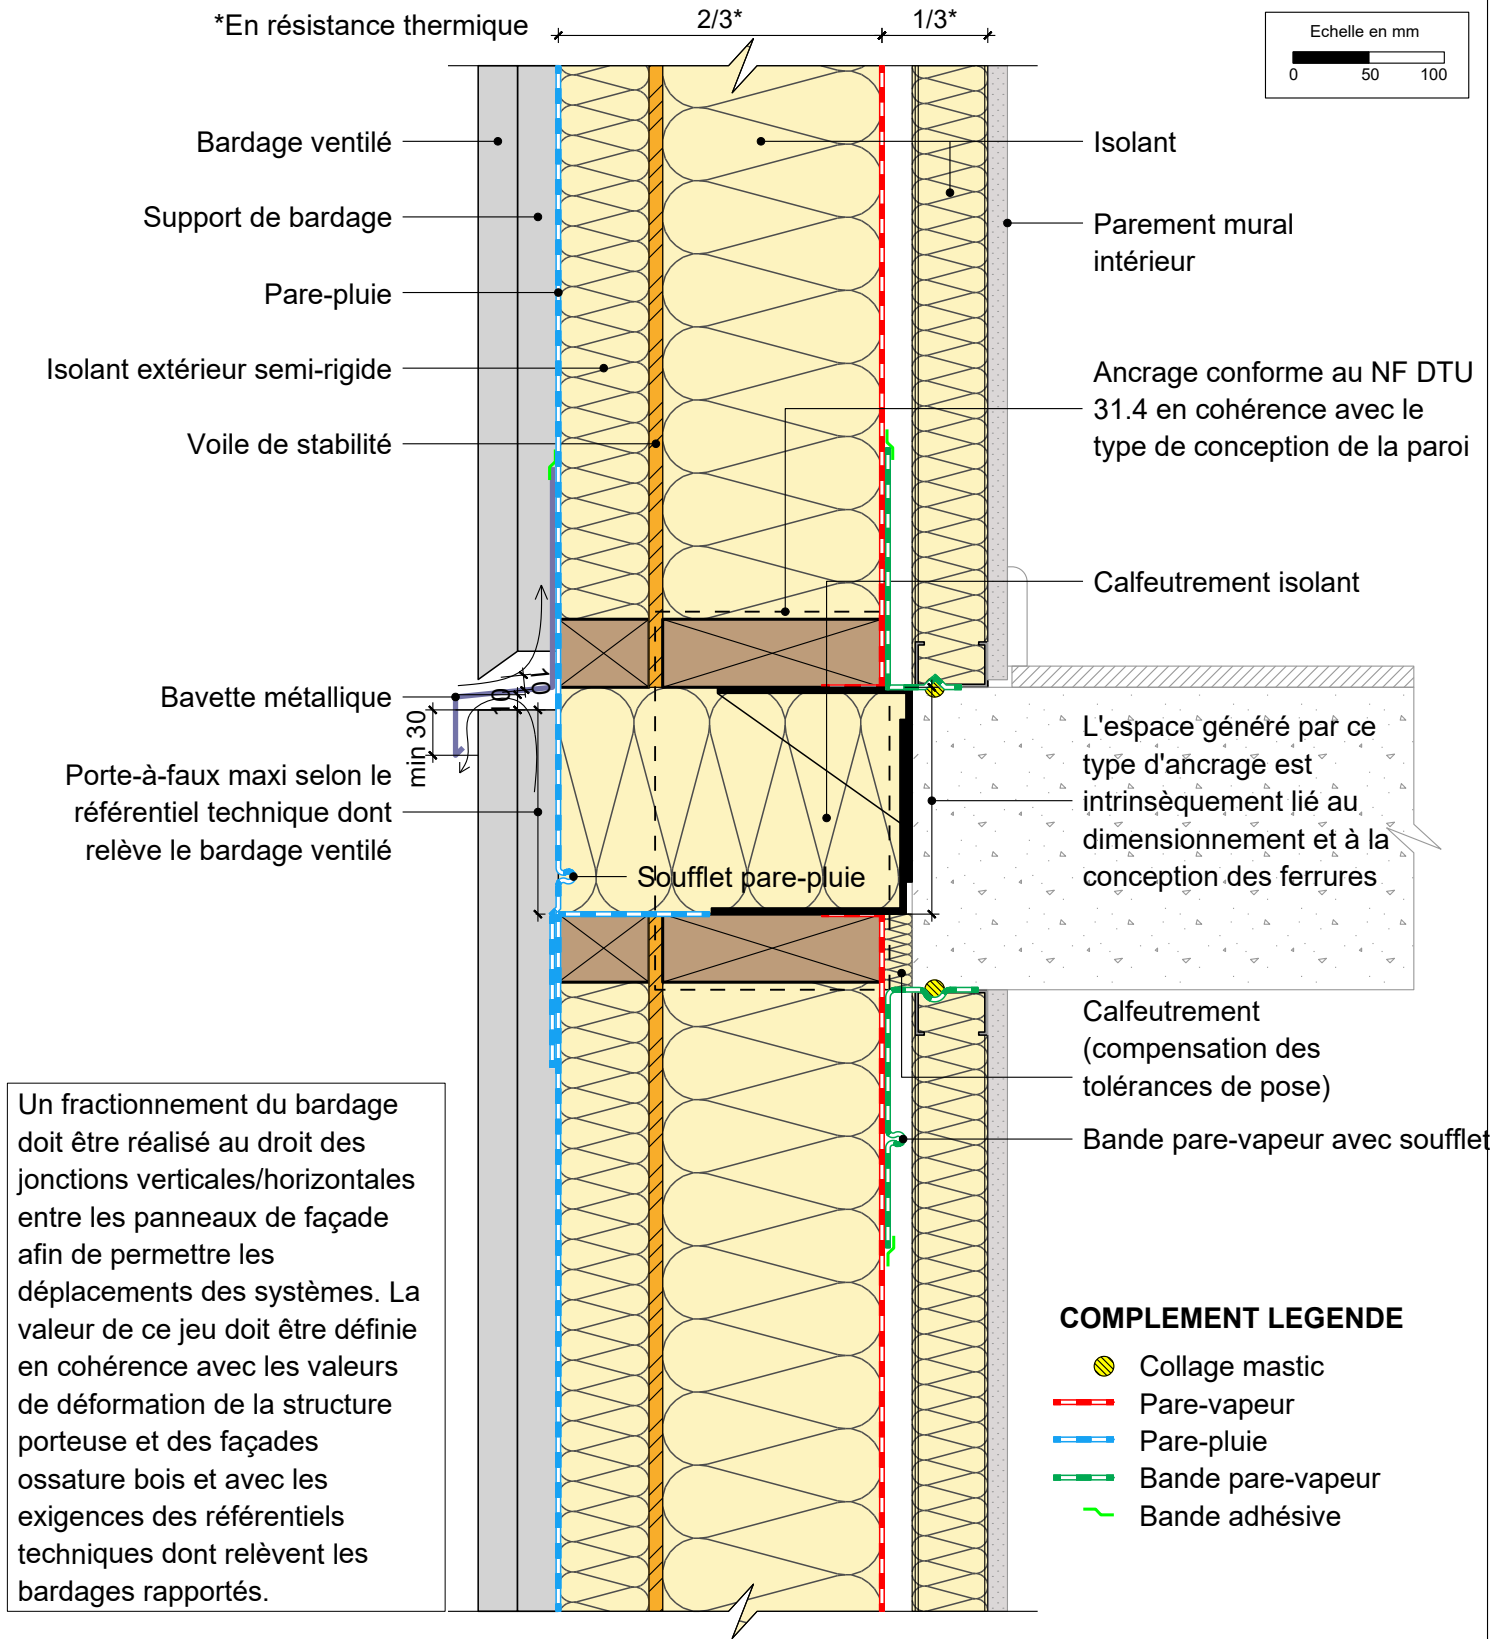

FACADE OSSATURE BOIS

sans exigences globales feu façade - isolant en âme et complément d'isolant extérieur et intérieur

Façade filante posée avec appuis multiples - Détail liaison plancher

30/08/2023

FOB04-06

Vue en coupe verticale

Ech 1/5

catalogue-bois-construction.fr