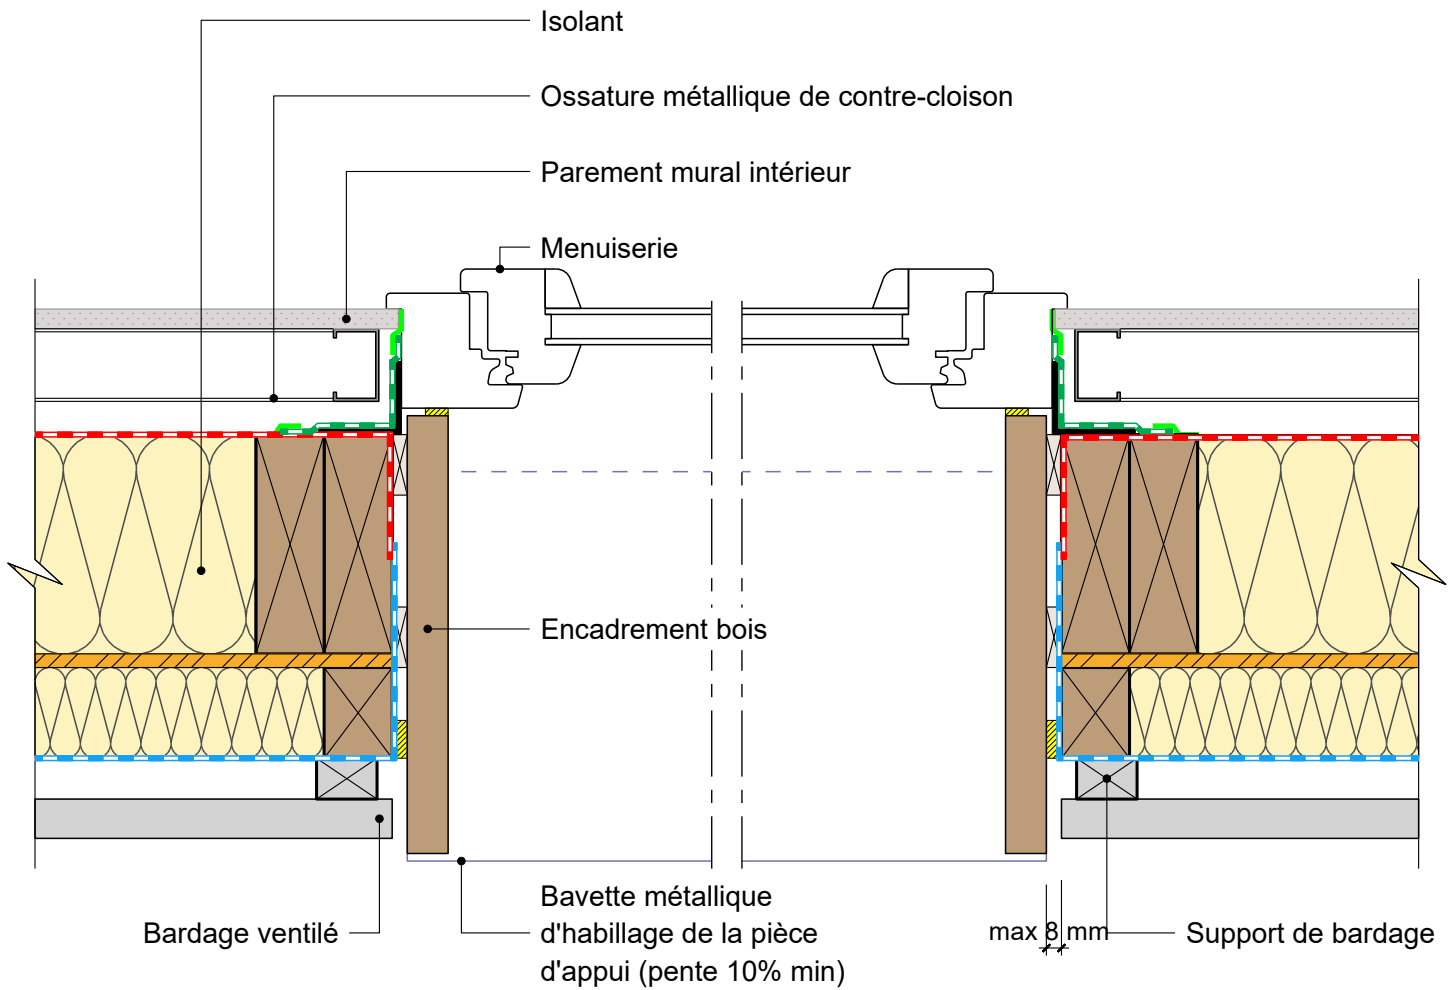

FACADE OSSATURE BOIS

sans exigences globales feu façade - isolant en âme et complément d'isolant par l'extérieur

Détail sur menuiserie avec encadrement bois

Echelle en mm
0 50 100

COMPLEMENT LEGENDE

- Calfeutrement
- Cale
- Pare-vapeur
- Pare-pluie
- Bande de pare-vapeur
- Bande adhésive

30/08/2023

FOB03-14

Vue en coupe horizontale

Ech 1/5

catalogue-bois-construction.fr