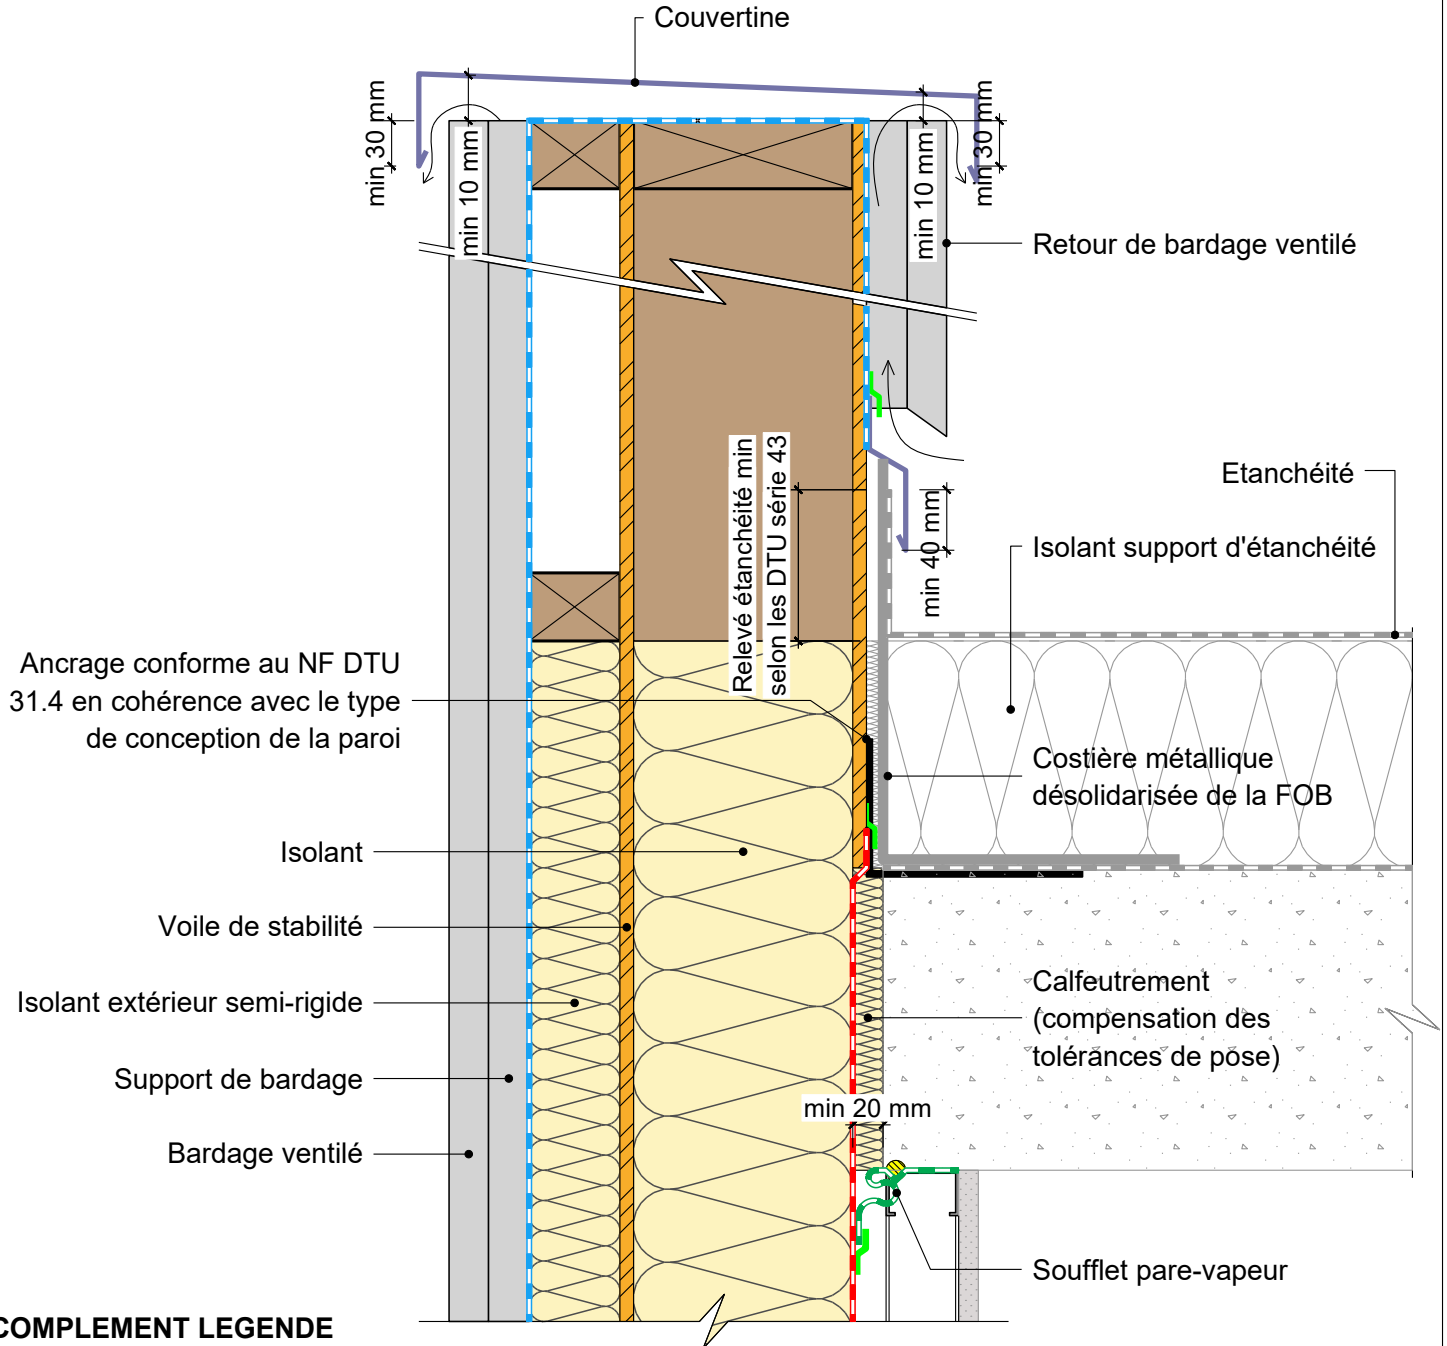

FACADE OSSATURE BOIS

sans exigences globales feu façade - isolant en âme et complément d'isolant par l'extérieur

Détail liaison avec plancher haut

COMPLEMENT LEGENDE

- Collage mastic
- Pare-vapeur
- Pare-pluie
- Bande adhésive

30/08/2023

FOB03-12

Vue en coupe verticale

Ech 1/5

catalogue-bois-construction.fr