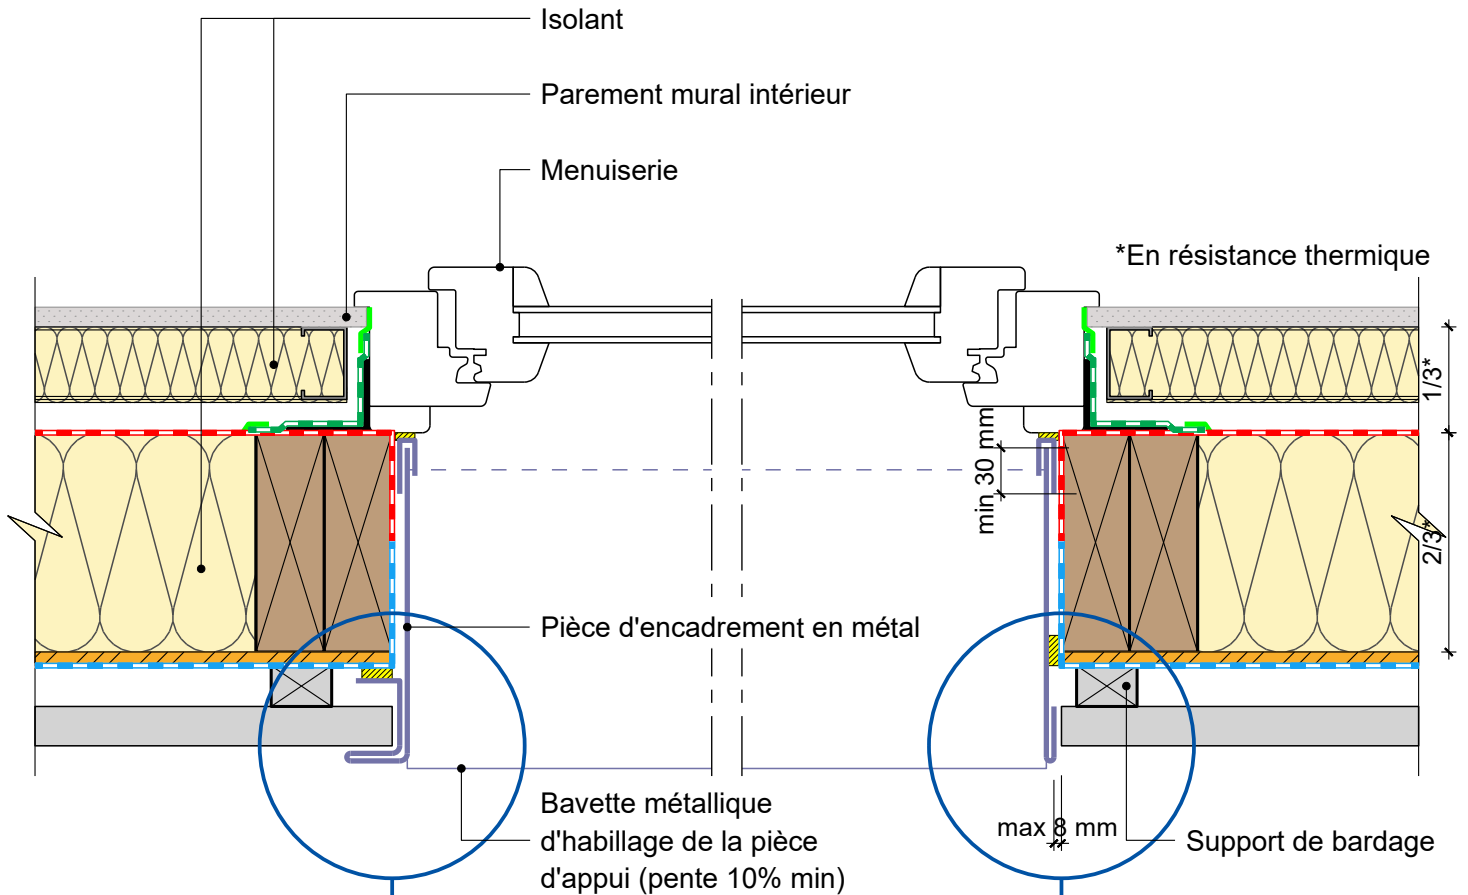

FACADE OSSATURE BOIS

sans exigences globales feu façade - isolant en âme et complément d'isolant par l'intérieur

Détail sur menuiserie avec encadrement métallique