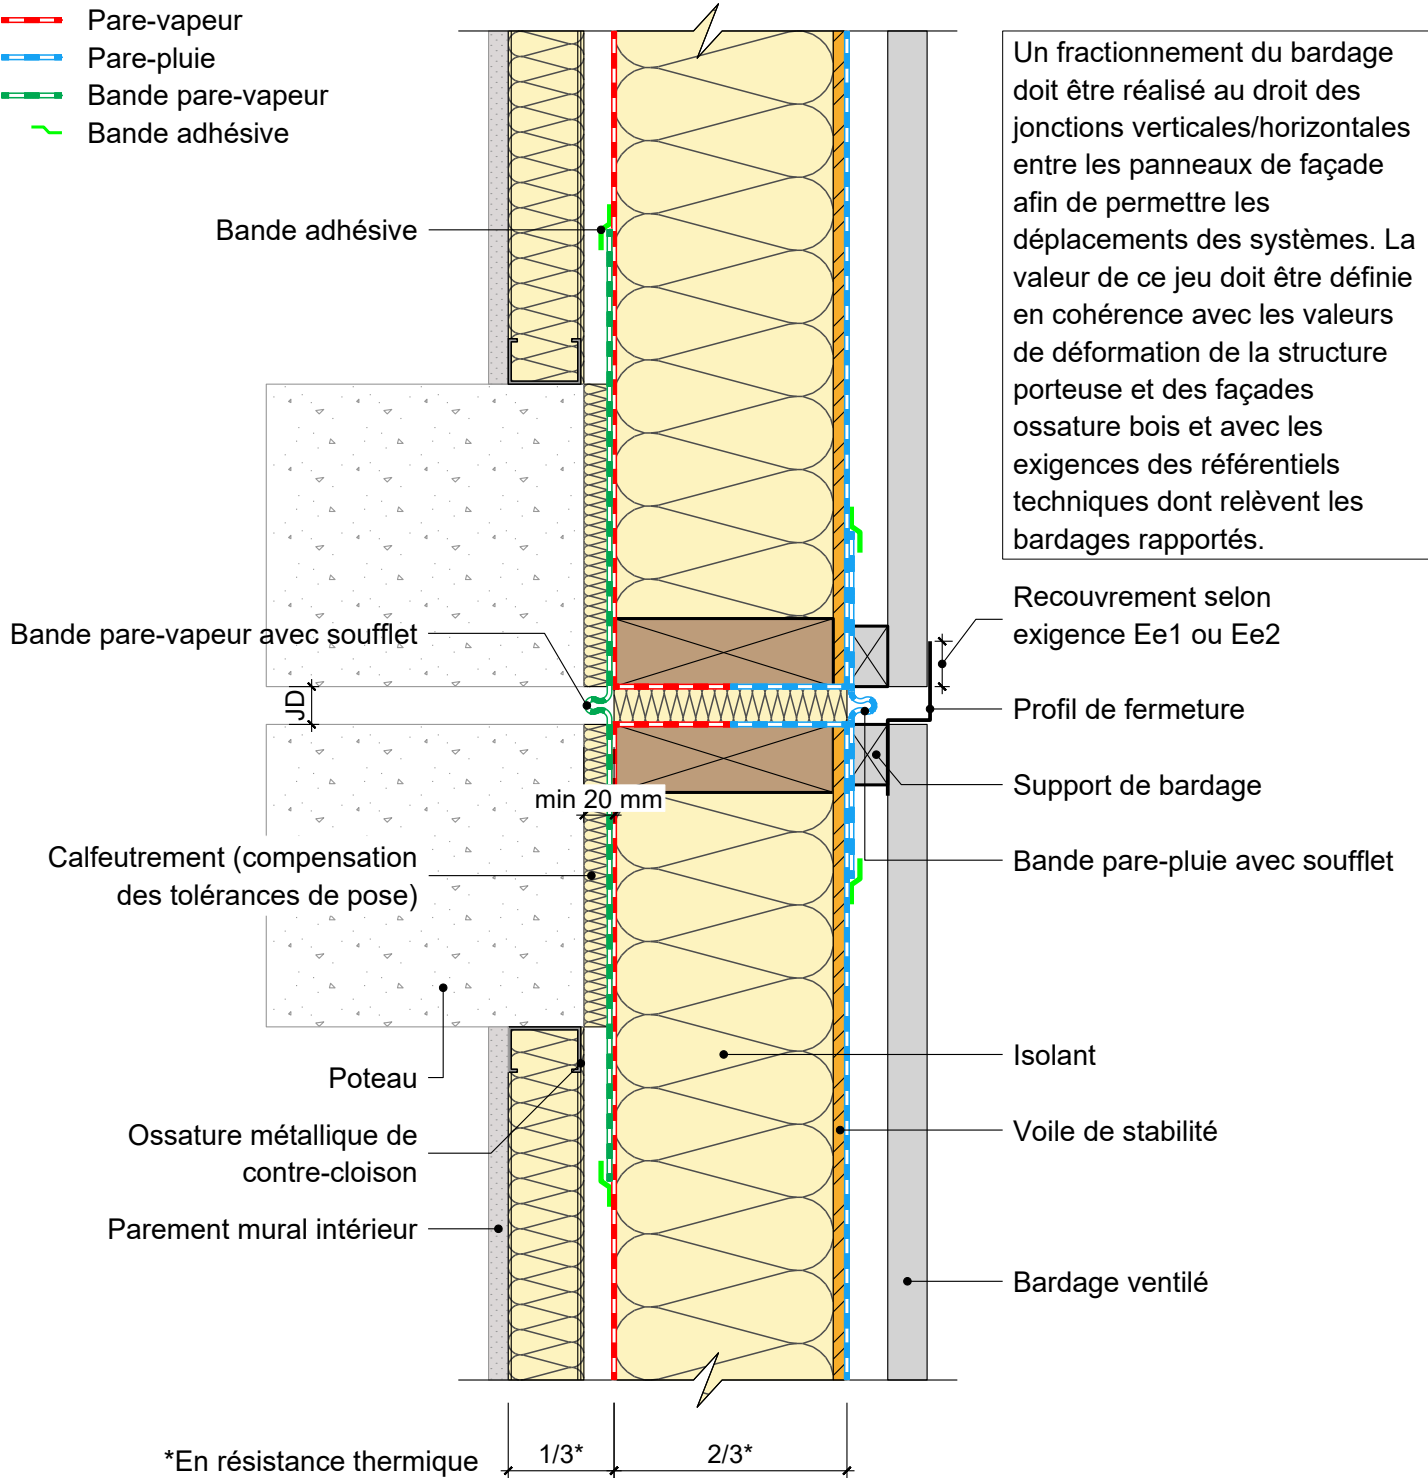

FACADE OSSATURE BOIS

sans exigences globales feu façade - isolant en âme et complément d'isolant par l'intérieur

Détail joint de dilatation

COMPLEMENT LEGENDE

- Pare-vapeur
- Pare-pluie
- Bande pare-vapeur
- Bande adhésive

30/08/2023

FOB02-11

Vue en coupe horizontale

Ech 1/5

catalogue-bois-construction.fr