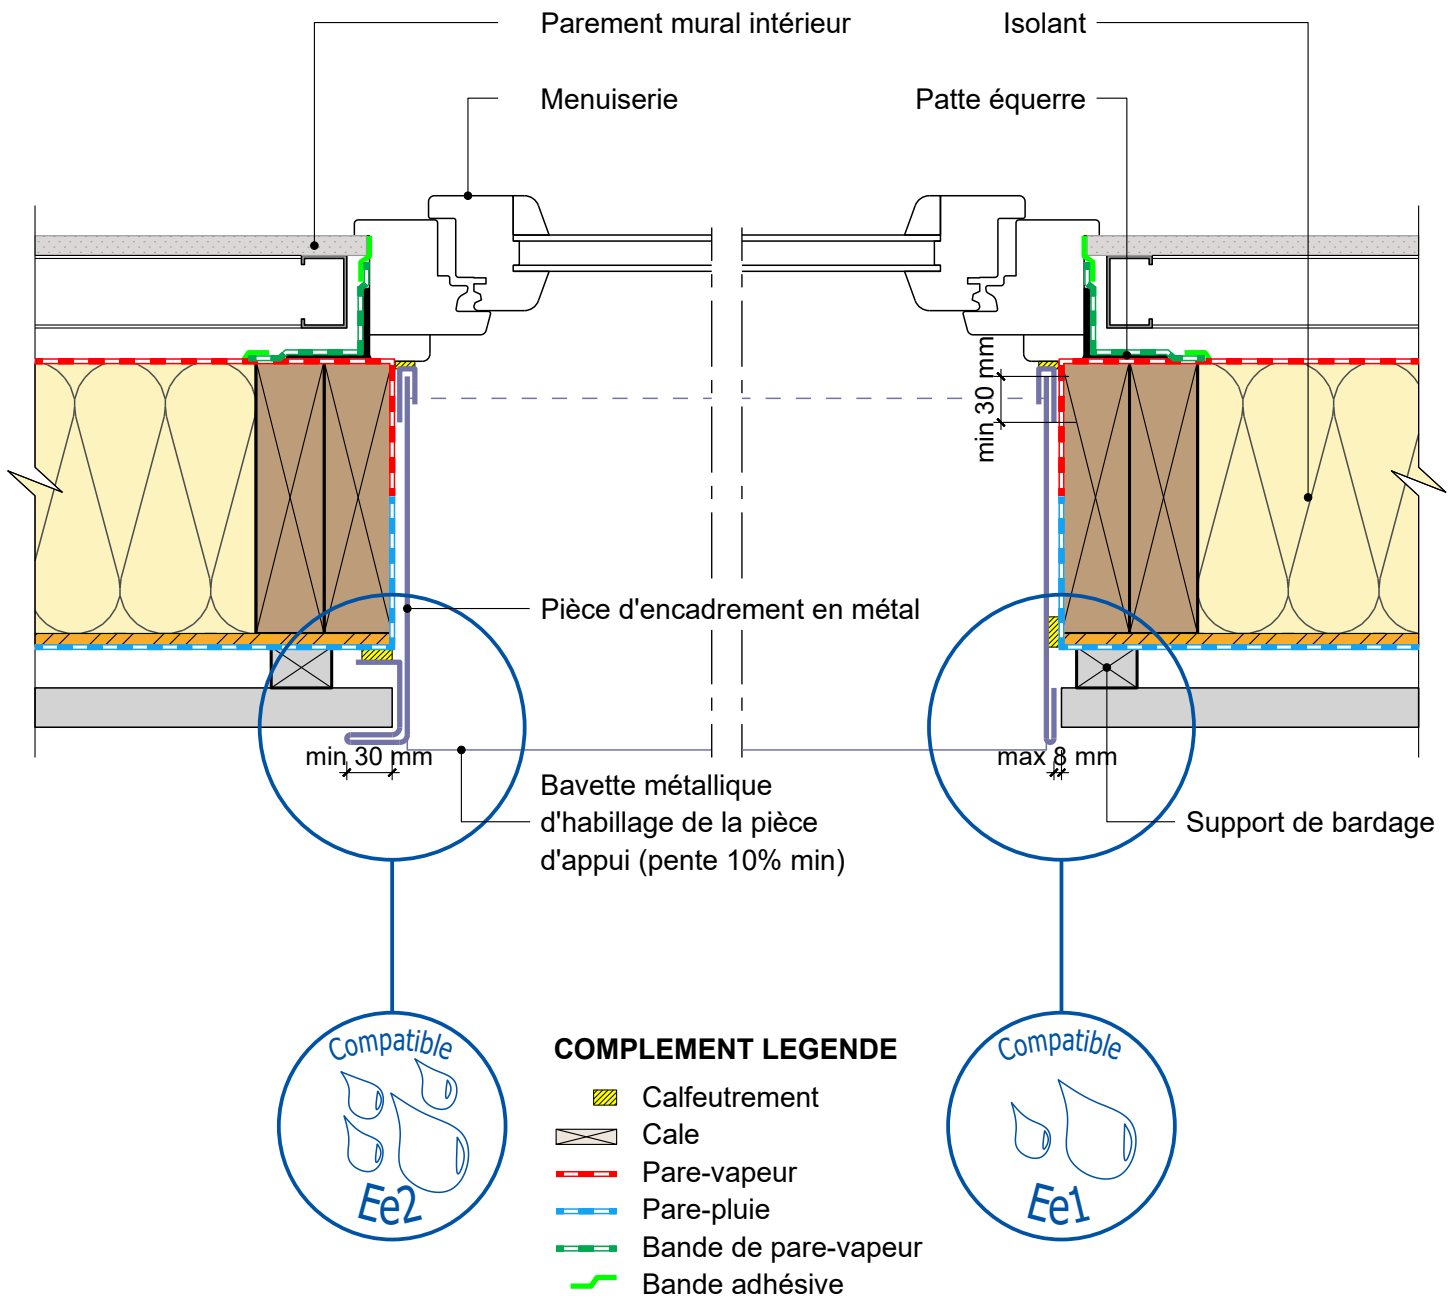

FACADE OSSATURE BOIS

sans exigences globales feu façade - isolant en âme
Détail sur menuiserie avec encadrement métallique

30/08/2023

FOB01-16

Vue en coupe horizontale

Ech 1/5

catalogue-bois-construction.fr