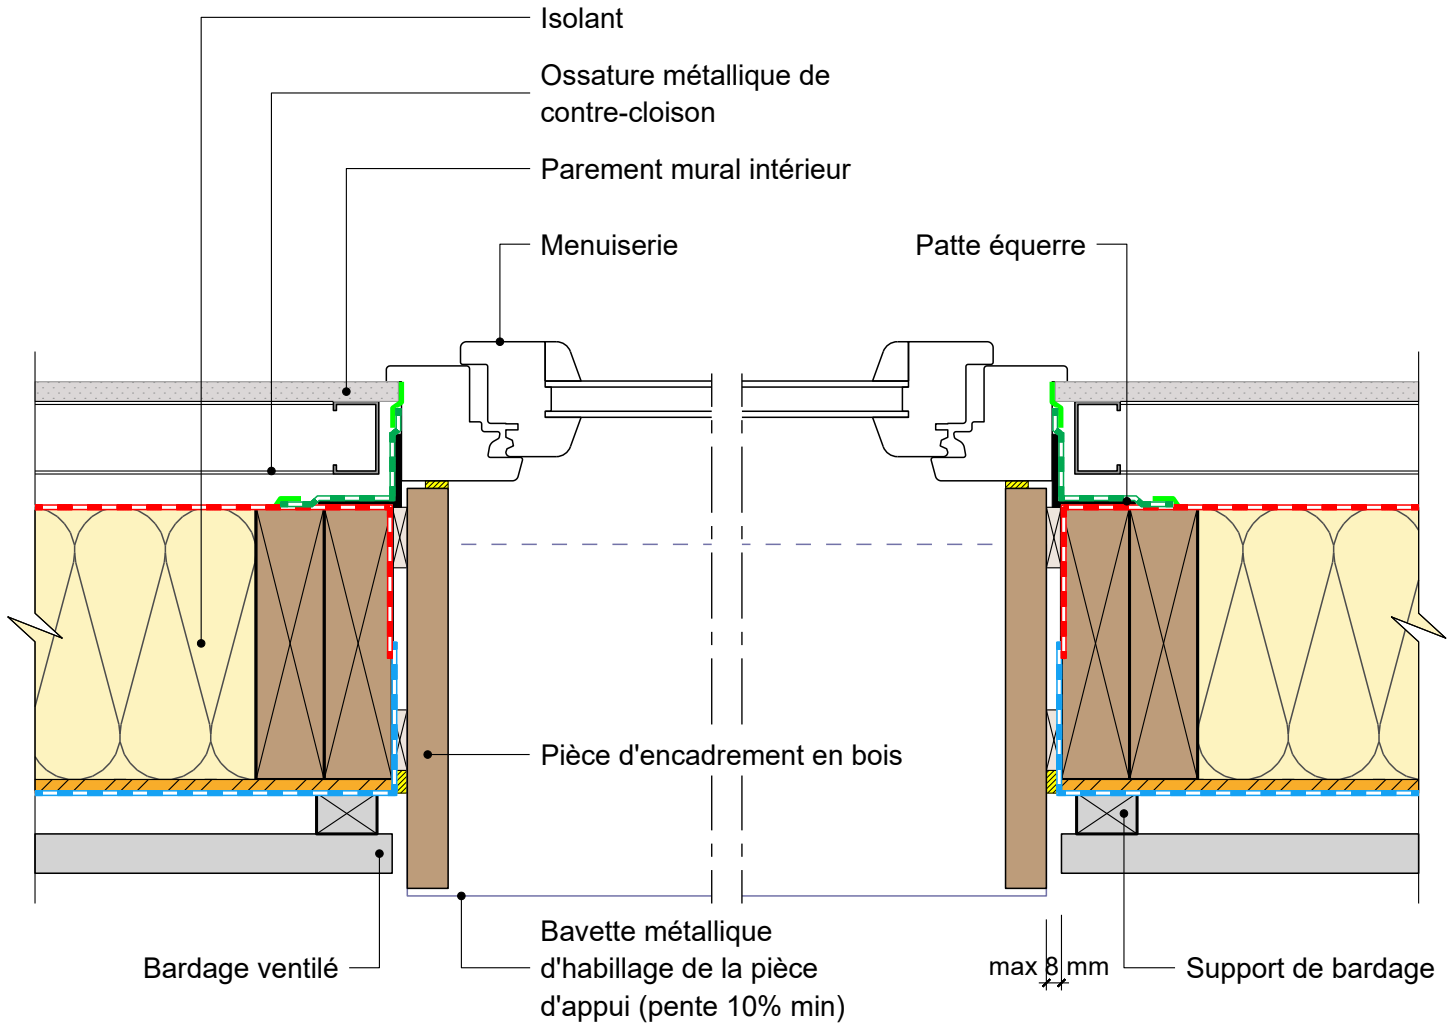

FACADE OSSATURE BOIS

sans exigences globales feu façade - isolant en âme

Détail sur menuiserie avec encadrement bois

COMPLEMENT LEGENDE

- Calfeutrement
- Cale
- Pare-vapeur
- Pare-pluie
- Bande de pare-vapeur
- Bande adhésive

30/08/2023

FOB01-14

Vue en coupe horizontale

Ech 1/5

catalogue-bois-construction.fr